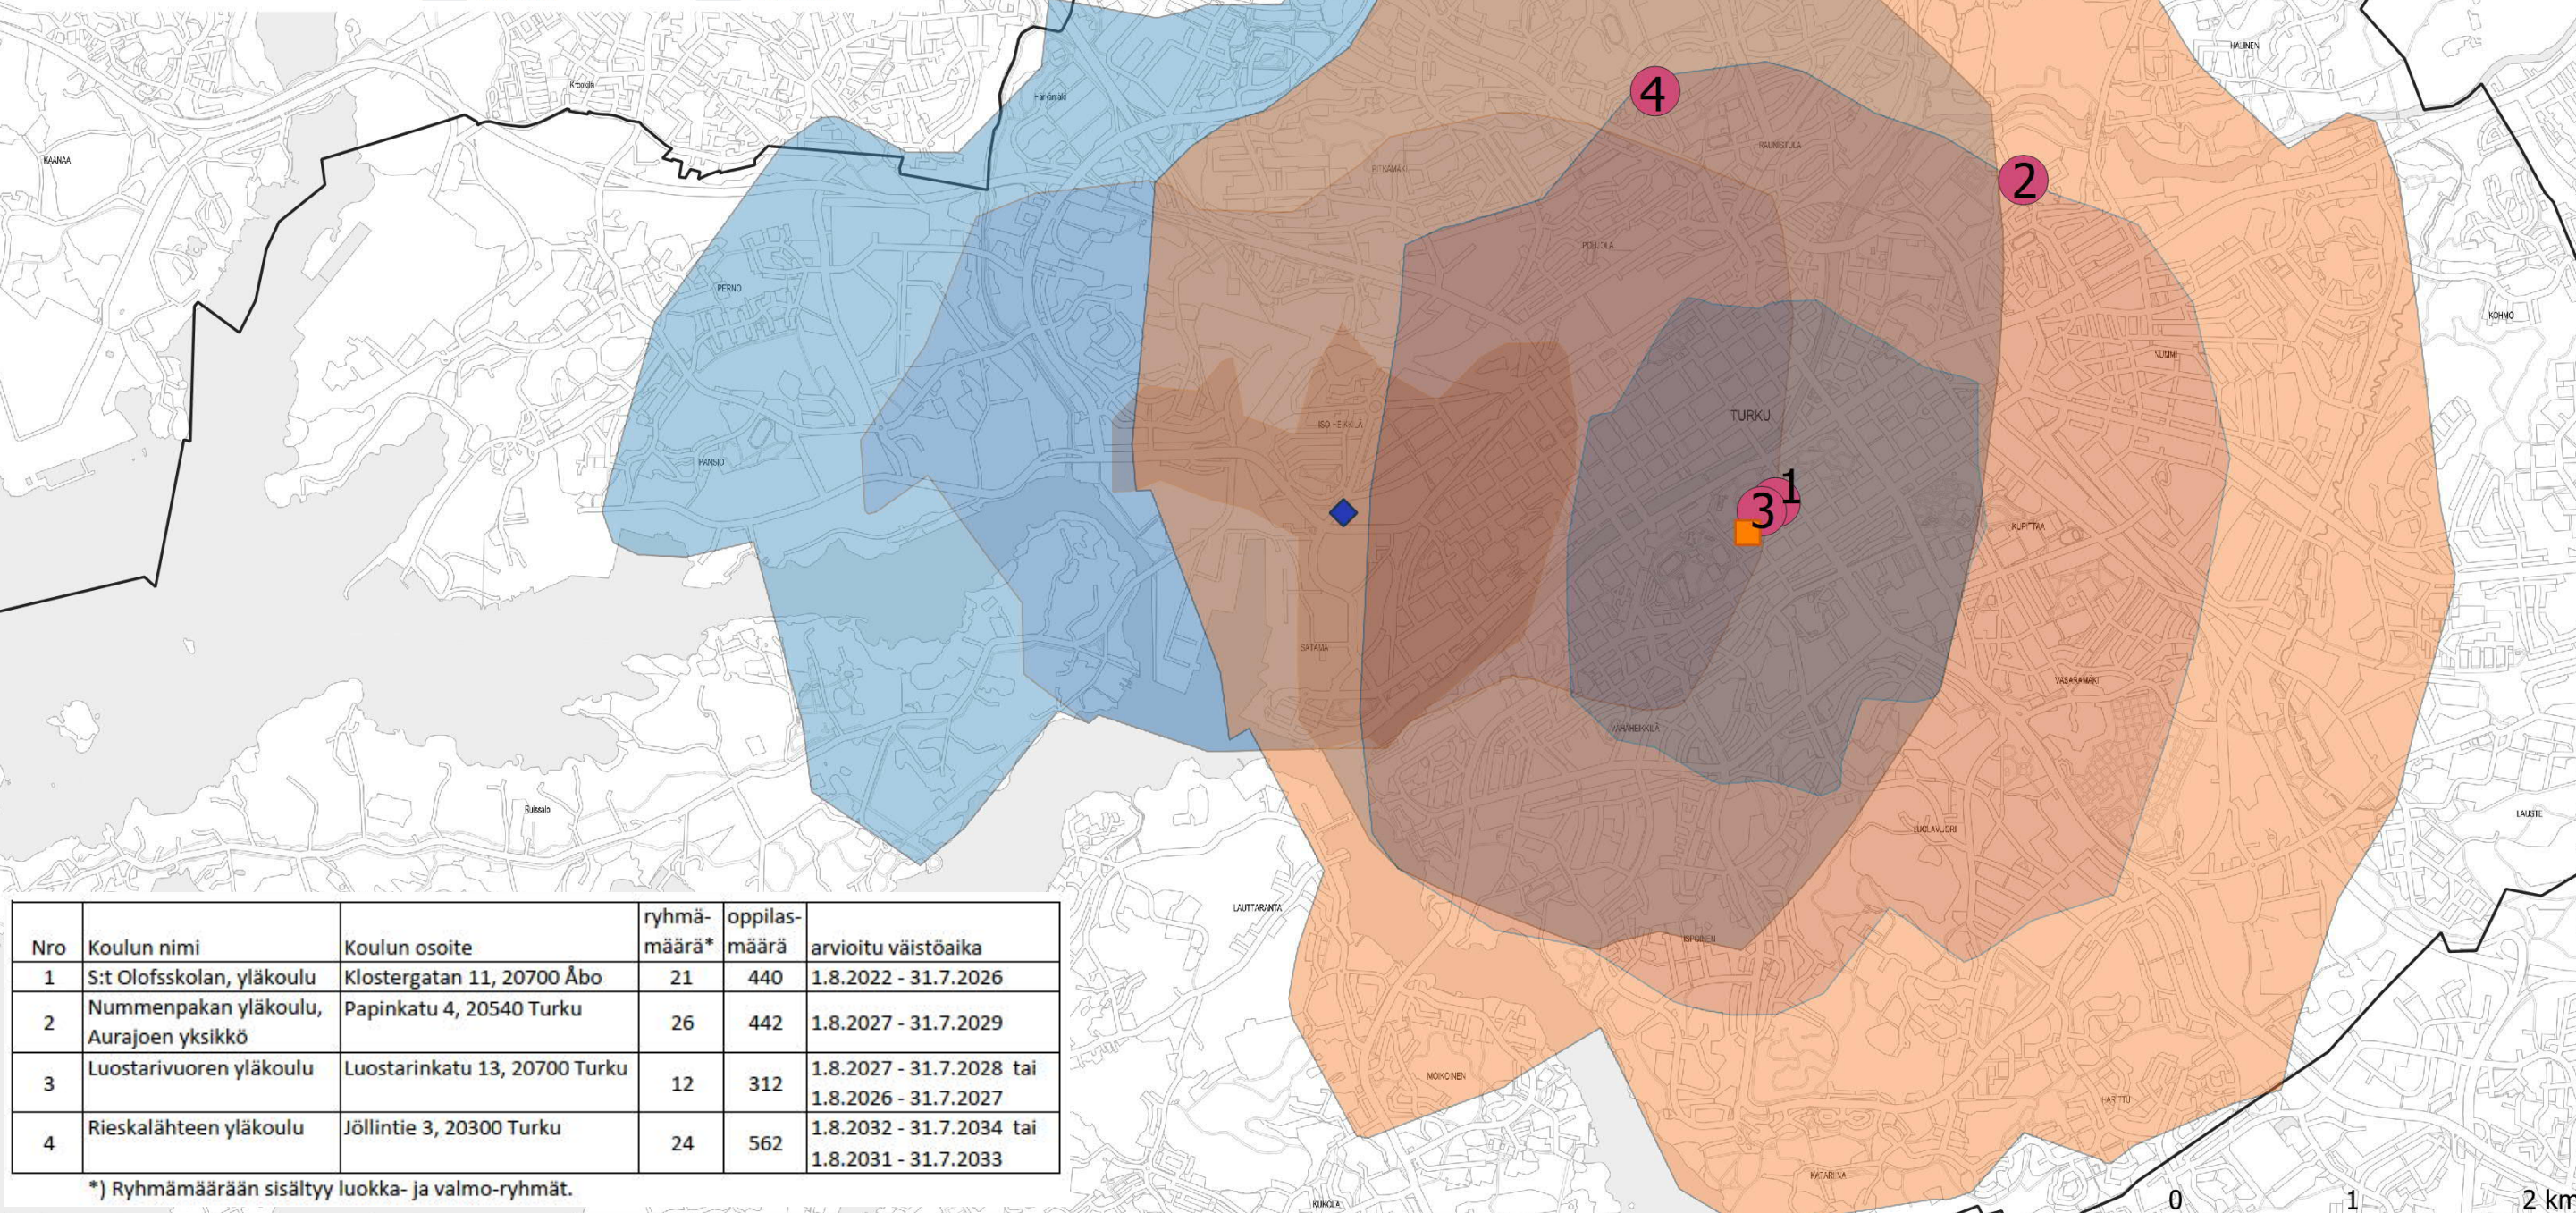

Väistötilan saavutettavuus pyörällä - väistöön siirtyvät yläkoulut

Selite

- Keskusta, Sepänkatu, L-siipi Linnakaupunki pyöräily Sepänkatu pyöräily
◆ Linnakaupungin monitoimitalo
- | | | | |
|--|--------|--|--------|
| | 5 min | | 5 min |
| | 10 min | | 10 min |
| | 15 min | | 15 min |

Nro	Koulun nimi	Koulun osoite	ryhmä- määrä*	oppilas- määrä	arvioitu väistöaika
1	S:t Olofsskolan, yläkoulu	Klostergatan 11, 20700 Åbo	21	440	1.8.2022 - 31.7.2026
2	Nummenpakan yläkoulu, Aurajoen yksikkö	Papinkatu 4, 20540 Turku	26	442	1.8.2027 - 31.7.2029
3	Luostarivuoren yläkoulu	Luostarinkatu 13, 20700 Turku	12	312	1.8.2027 - 31.7.2028 tai 1.8.2026 - 31.7.2027
4	Rieskalähteen yläkoulu	Jöllintie 3, 20300 Turku	24	562	1.8.2032 - 31.7.2034 tai 1.8.2031 - 31.7.2033

*) Ryhmämäärään sisältyy luokka- ja valmo-ryhmät.

Väistötilan nimi	Väistötilan osoite		OT3	OT2 kpl	taito/taide luokkia	oppilasmaara maksimi	arvioitu käyttöaika
1 Keskusta, Sepänkatu (ent. AMK)	Sepänkatu 1, 20700 Turku	yläkoulu	17	7	9	500	1.8.2022 - 30.6.2027
2 Linnakaupungin monitoimitalo	Vaasan puisto (ei tonttia/osoitetta)	yläkoulu	12	0	6	300	1.8.2027 => toistaiseksi