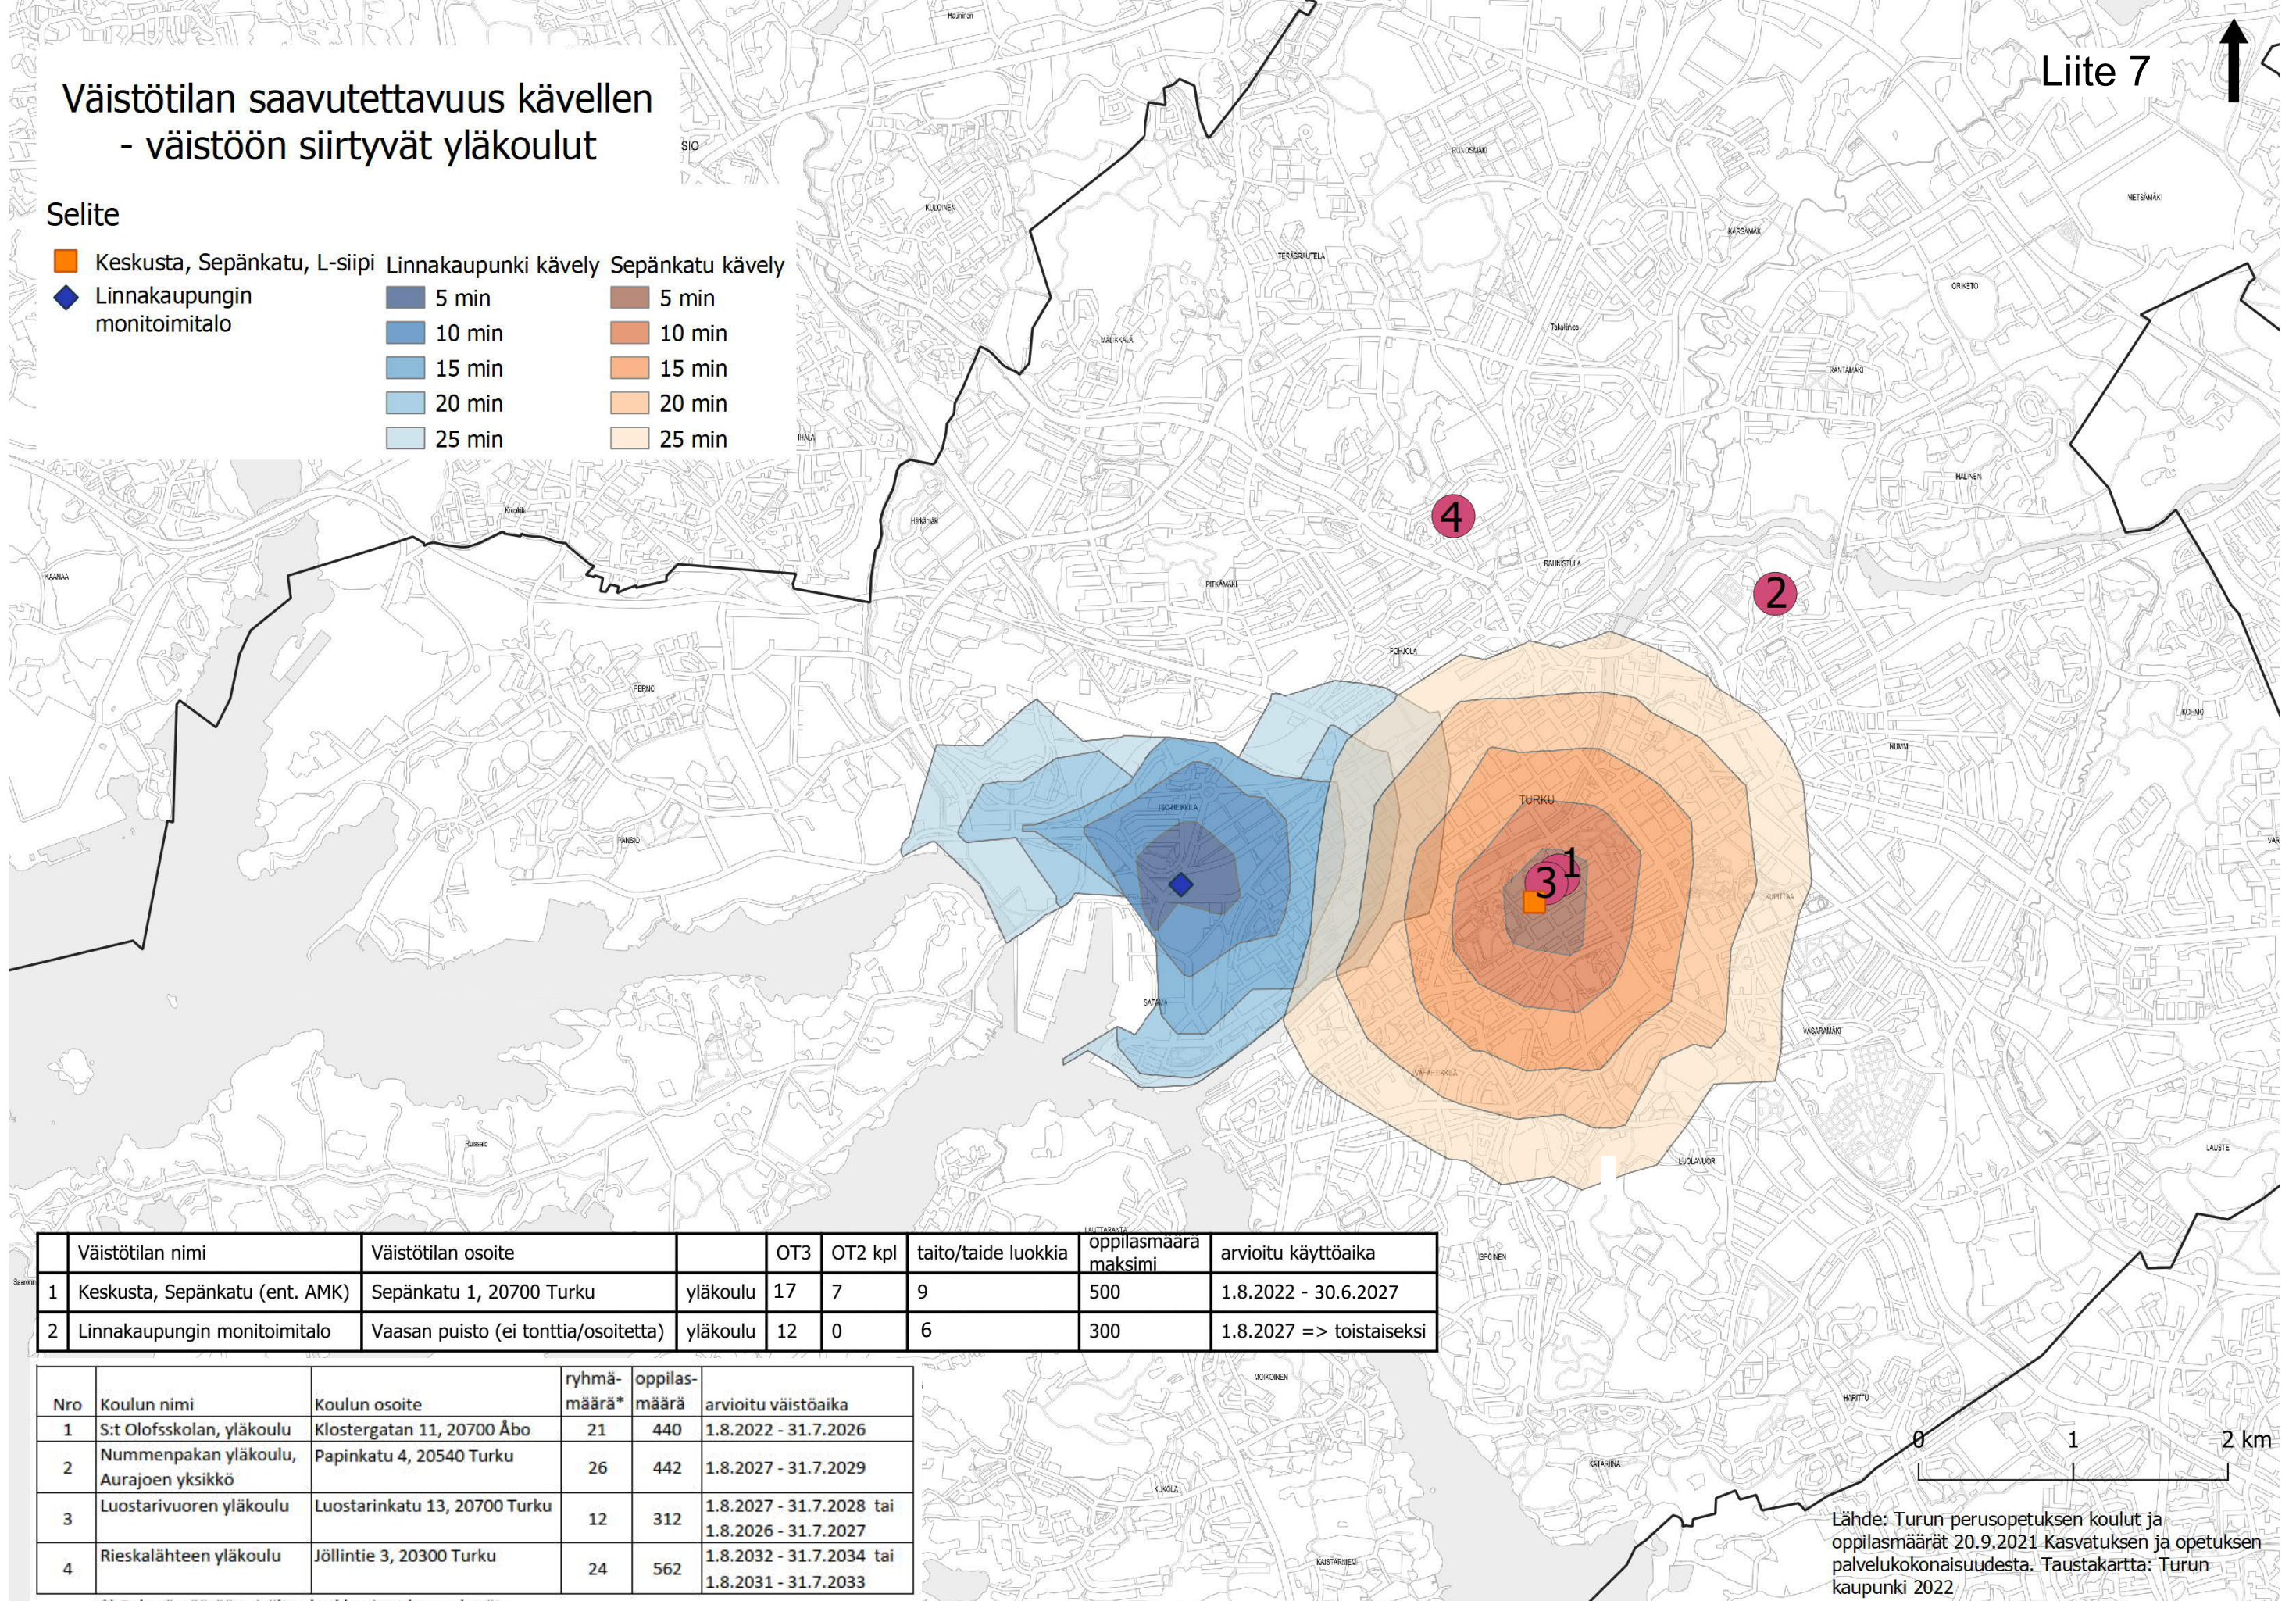

Väistötilan saavutettavuus kävelen - väistöön siirtyvät yläkoulut

Selite

- Keskusta, Sepänkatu, L-siipi Linnakaupunki kävely Sepänkatu kävely
◆ Linnakaupungin monitoimitalo
- | | |
|--|---|
| ■ 5 min | ■ 5 min |
| ■ 10 min | ■ 10 min |
| ■ 15 min | ■ 15 min |
| ■ 20 min | ■ 20 min |
| ■ 25 min | ■ 25 min |

	Väistötilan nimi	Väistötilan osoite		OT3	OT2 kpl	taito/taide luokkia	oppilasmäärä maksimi	arvioitu käyttöaika
1	Keskusta, Sepänkatu (ent. AMK)	Sepänkatu 1, 20700 Turku	yläkoulu	17	7	9	500	1.8.2022 - 30.6.2027
2	Linnakaupungin monitoimitalo	Vaasan puisto (ei tonttia/osoitetta)	yläkoulu	12	0	6	300	1.8.2027 => toistaiseksi