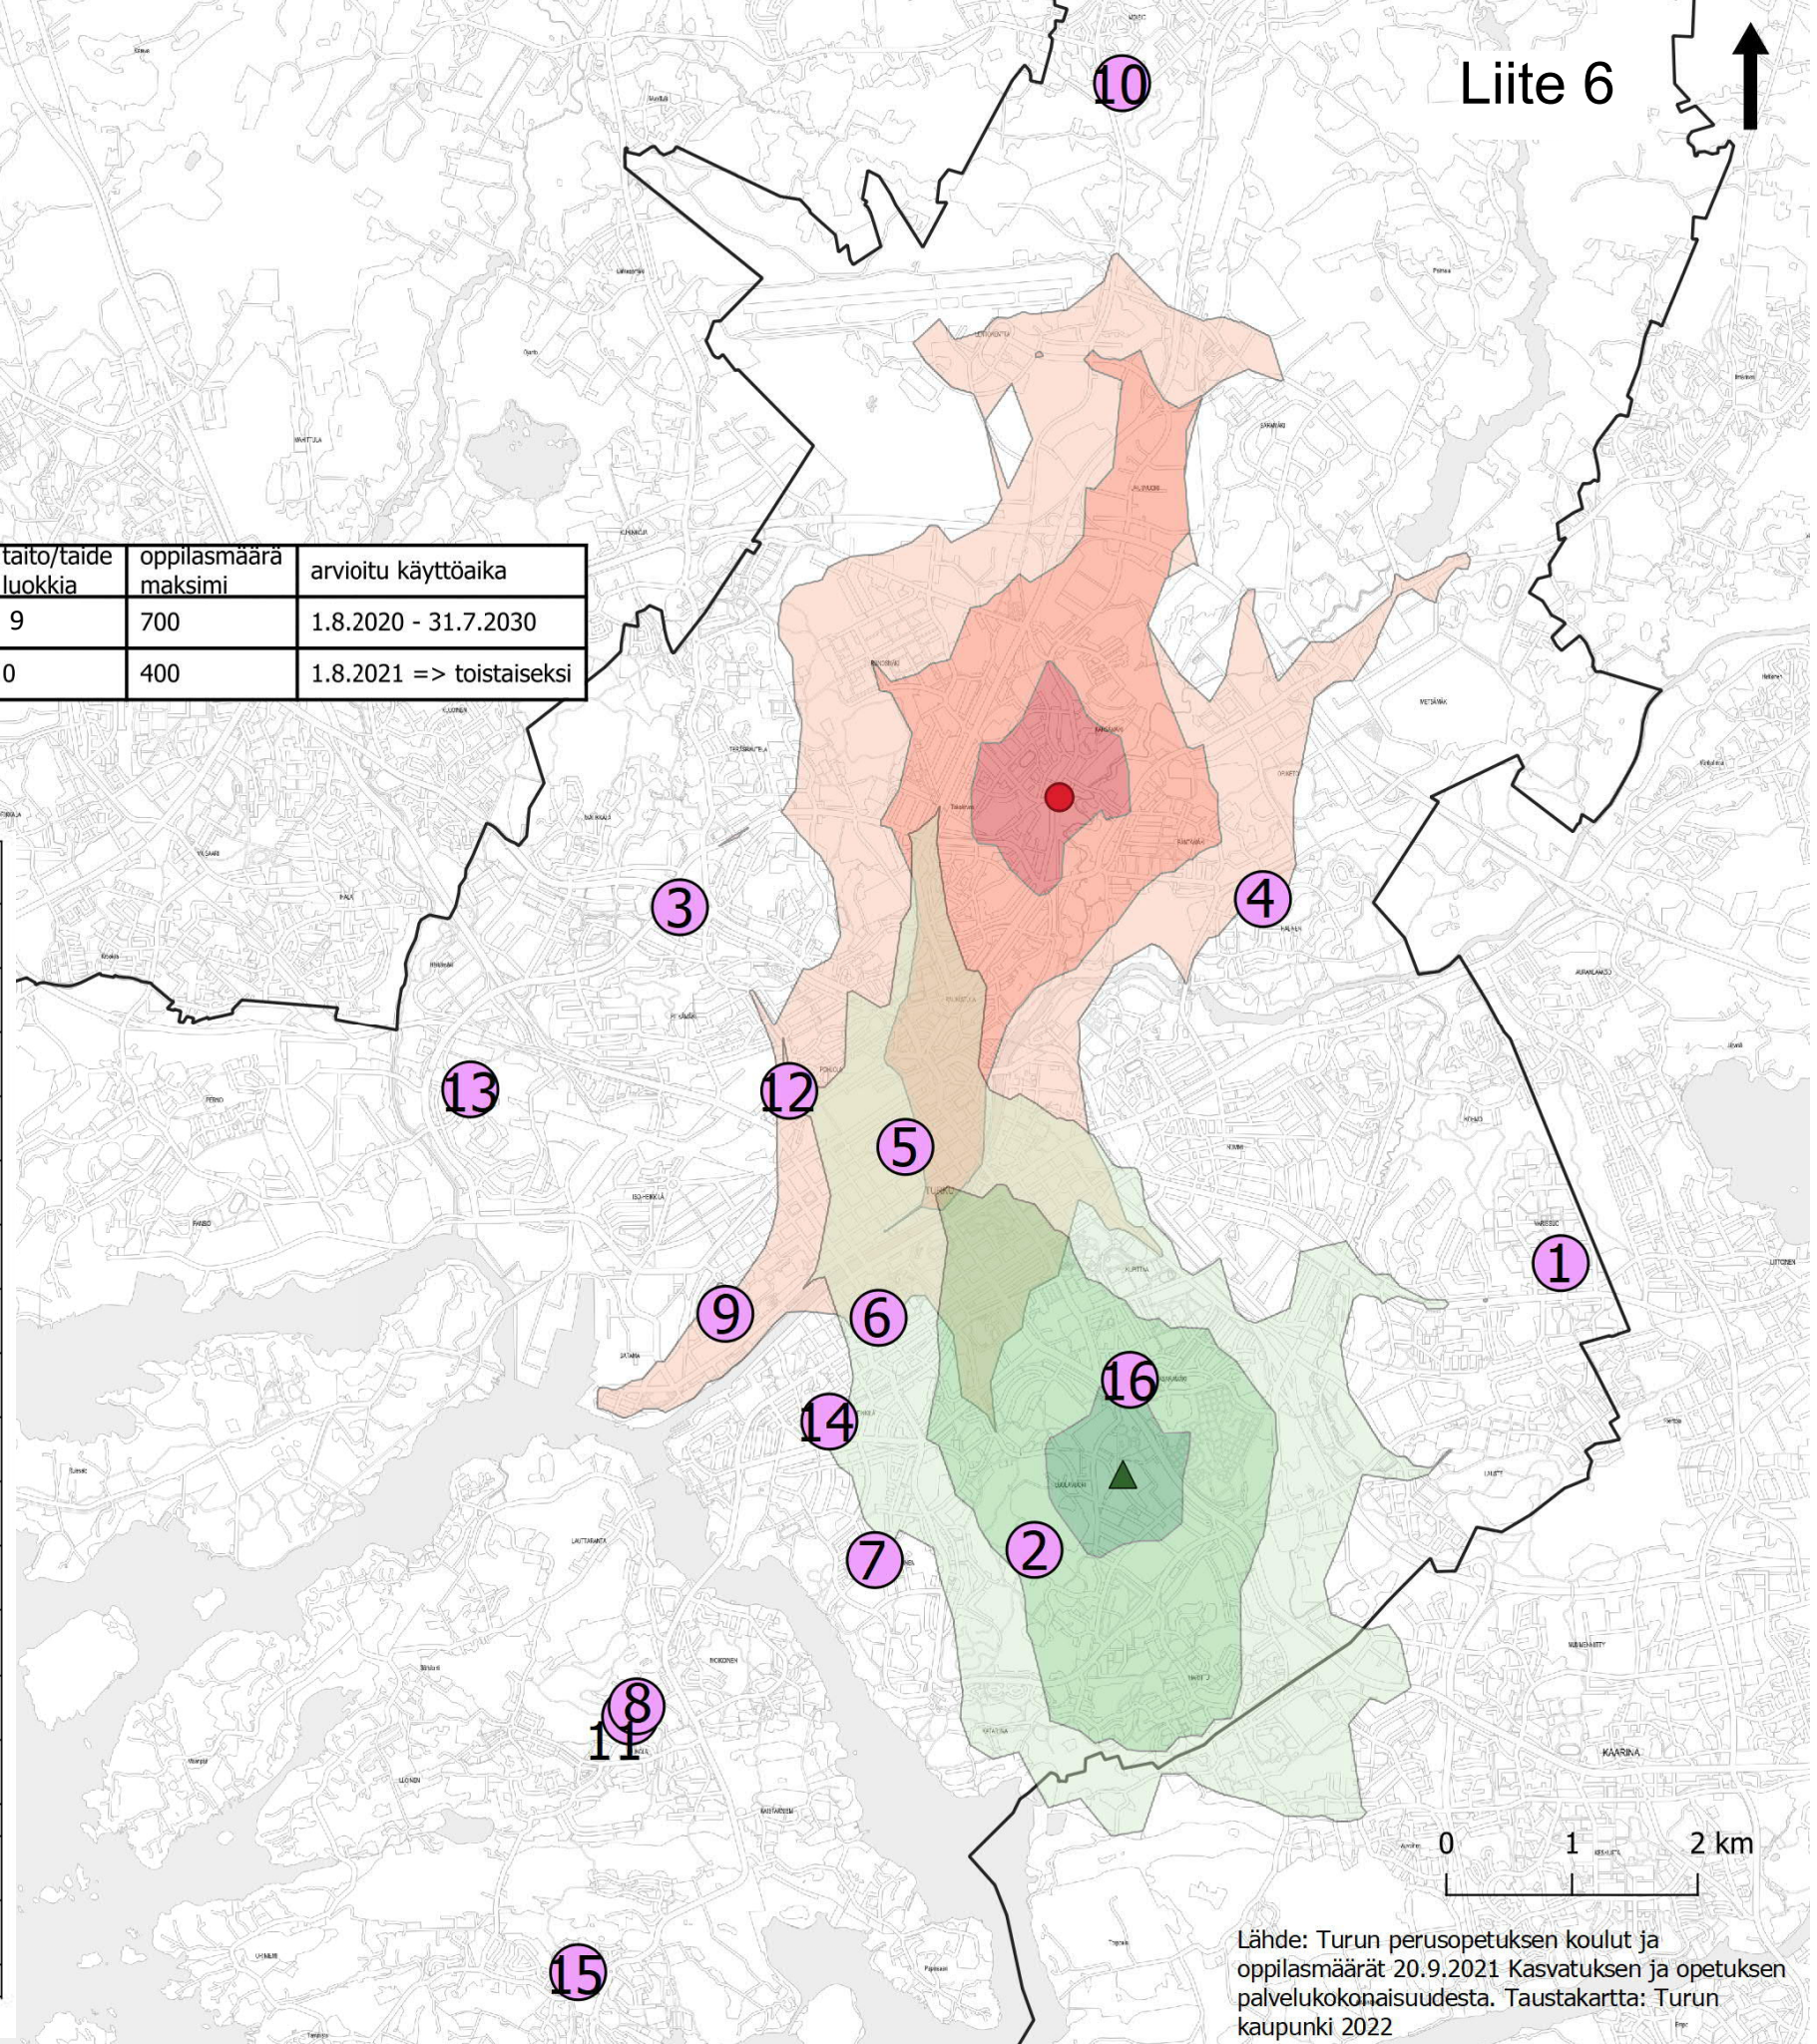

*) Ryhmämäärä sisältää luokka-, esiopetus-, valmo- ja ap/ip-ryhmät.

Lähde: Turun perusopetuksen koulut ja oppilasmäärät 20.9.2021 Kasvatuksen ja opetuksen palvelukokonaisuudesta. Taustakartta: Turun kaupunki 2022