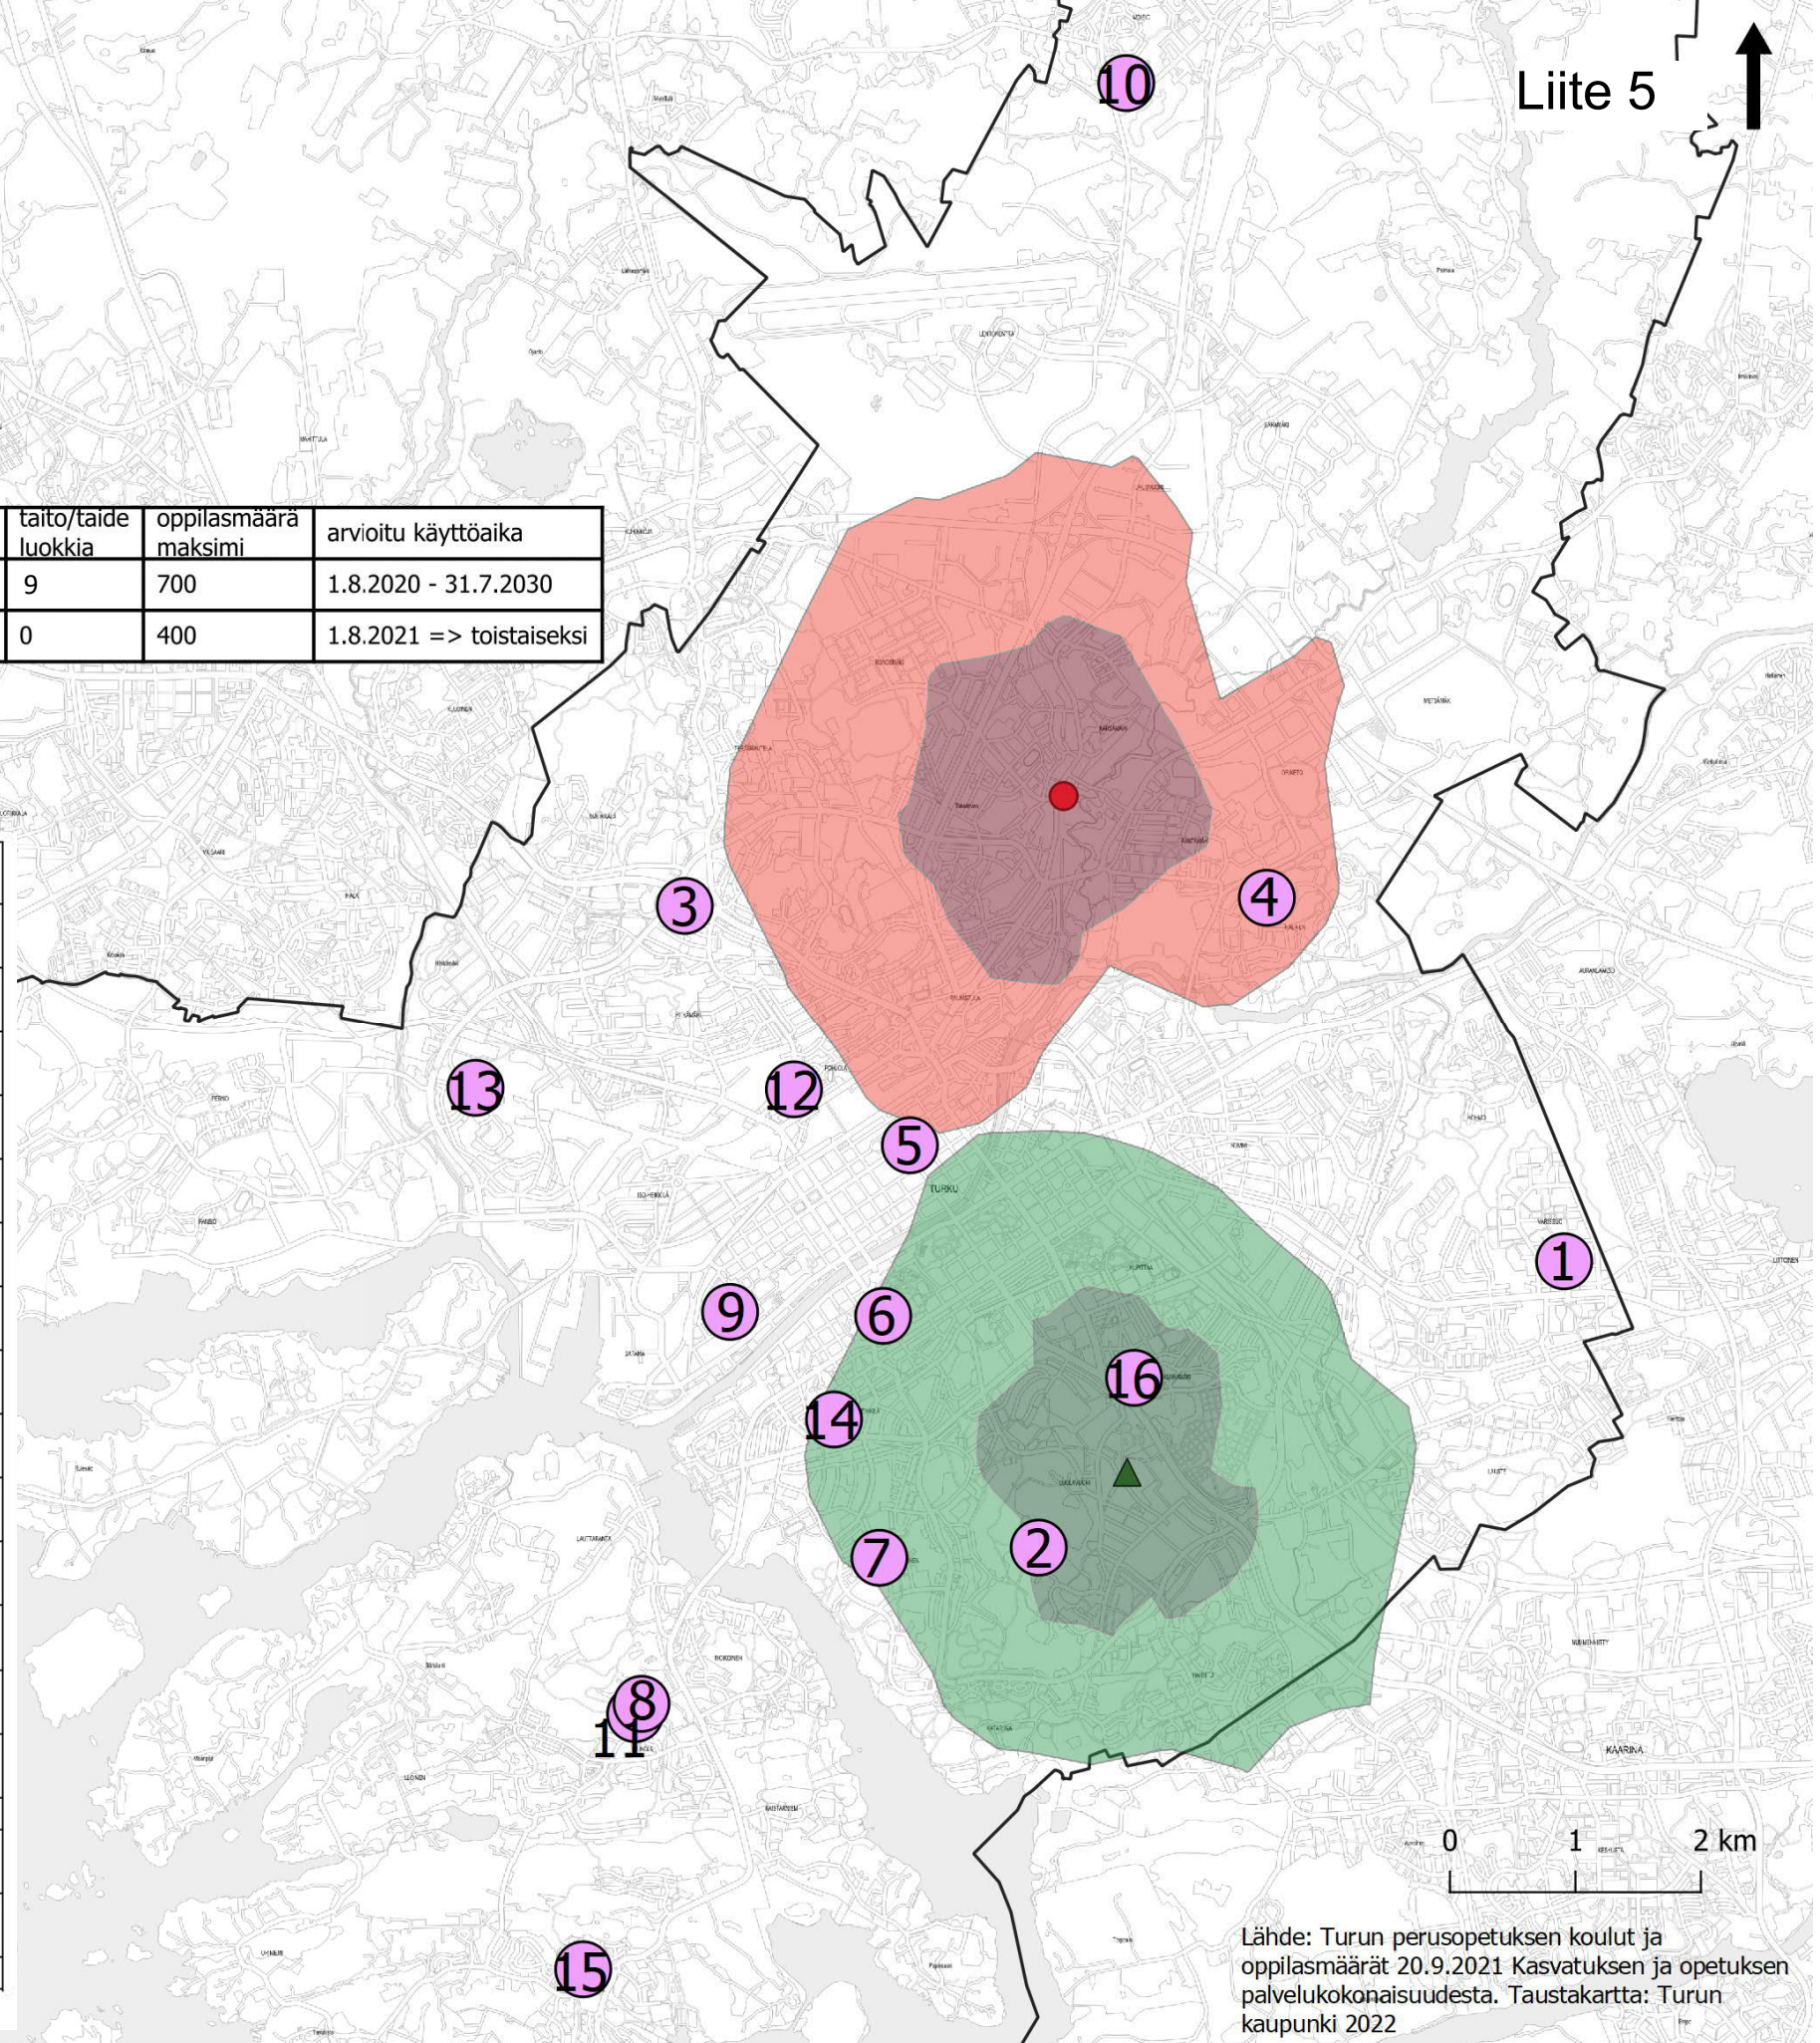

*) Ryhmämäärä sisältää luokka-, esiopetus-, valmo- ja ap/ip-ryhmät.

Lähde: Turun perusopetuksen koulut ja oppilasmäärät 20.9.2021 Kasvatuksen ja opetuksen palvelukokonaisuudesta. Taustakartta: Turun kaupunki 2022