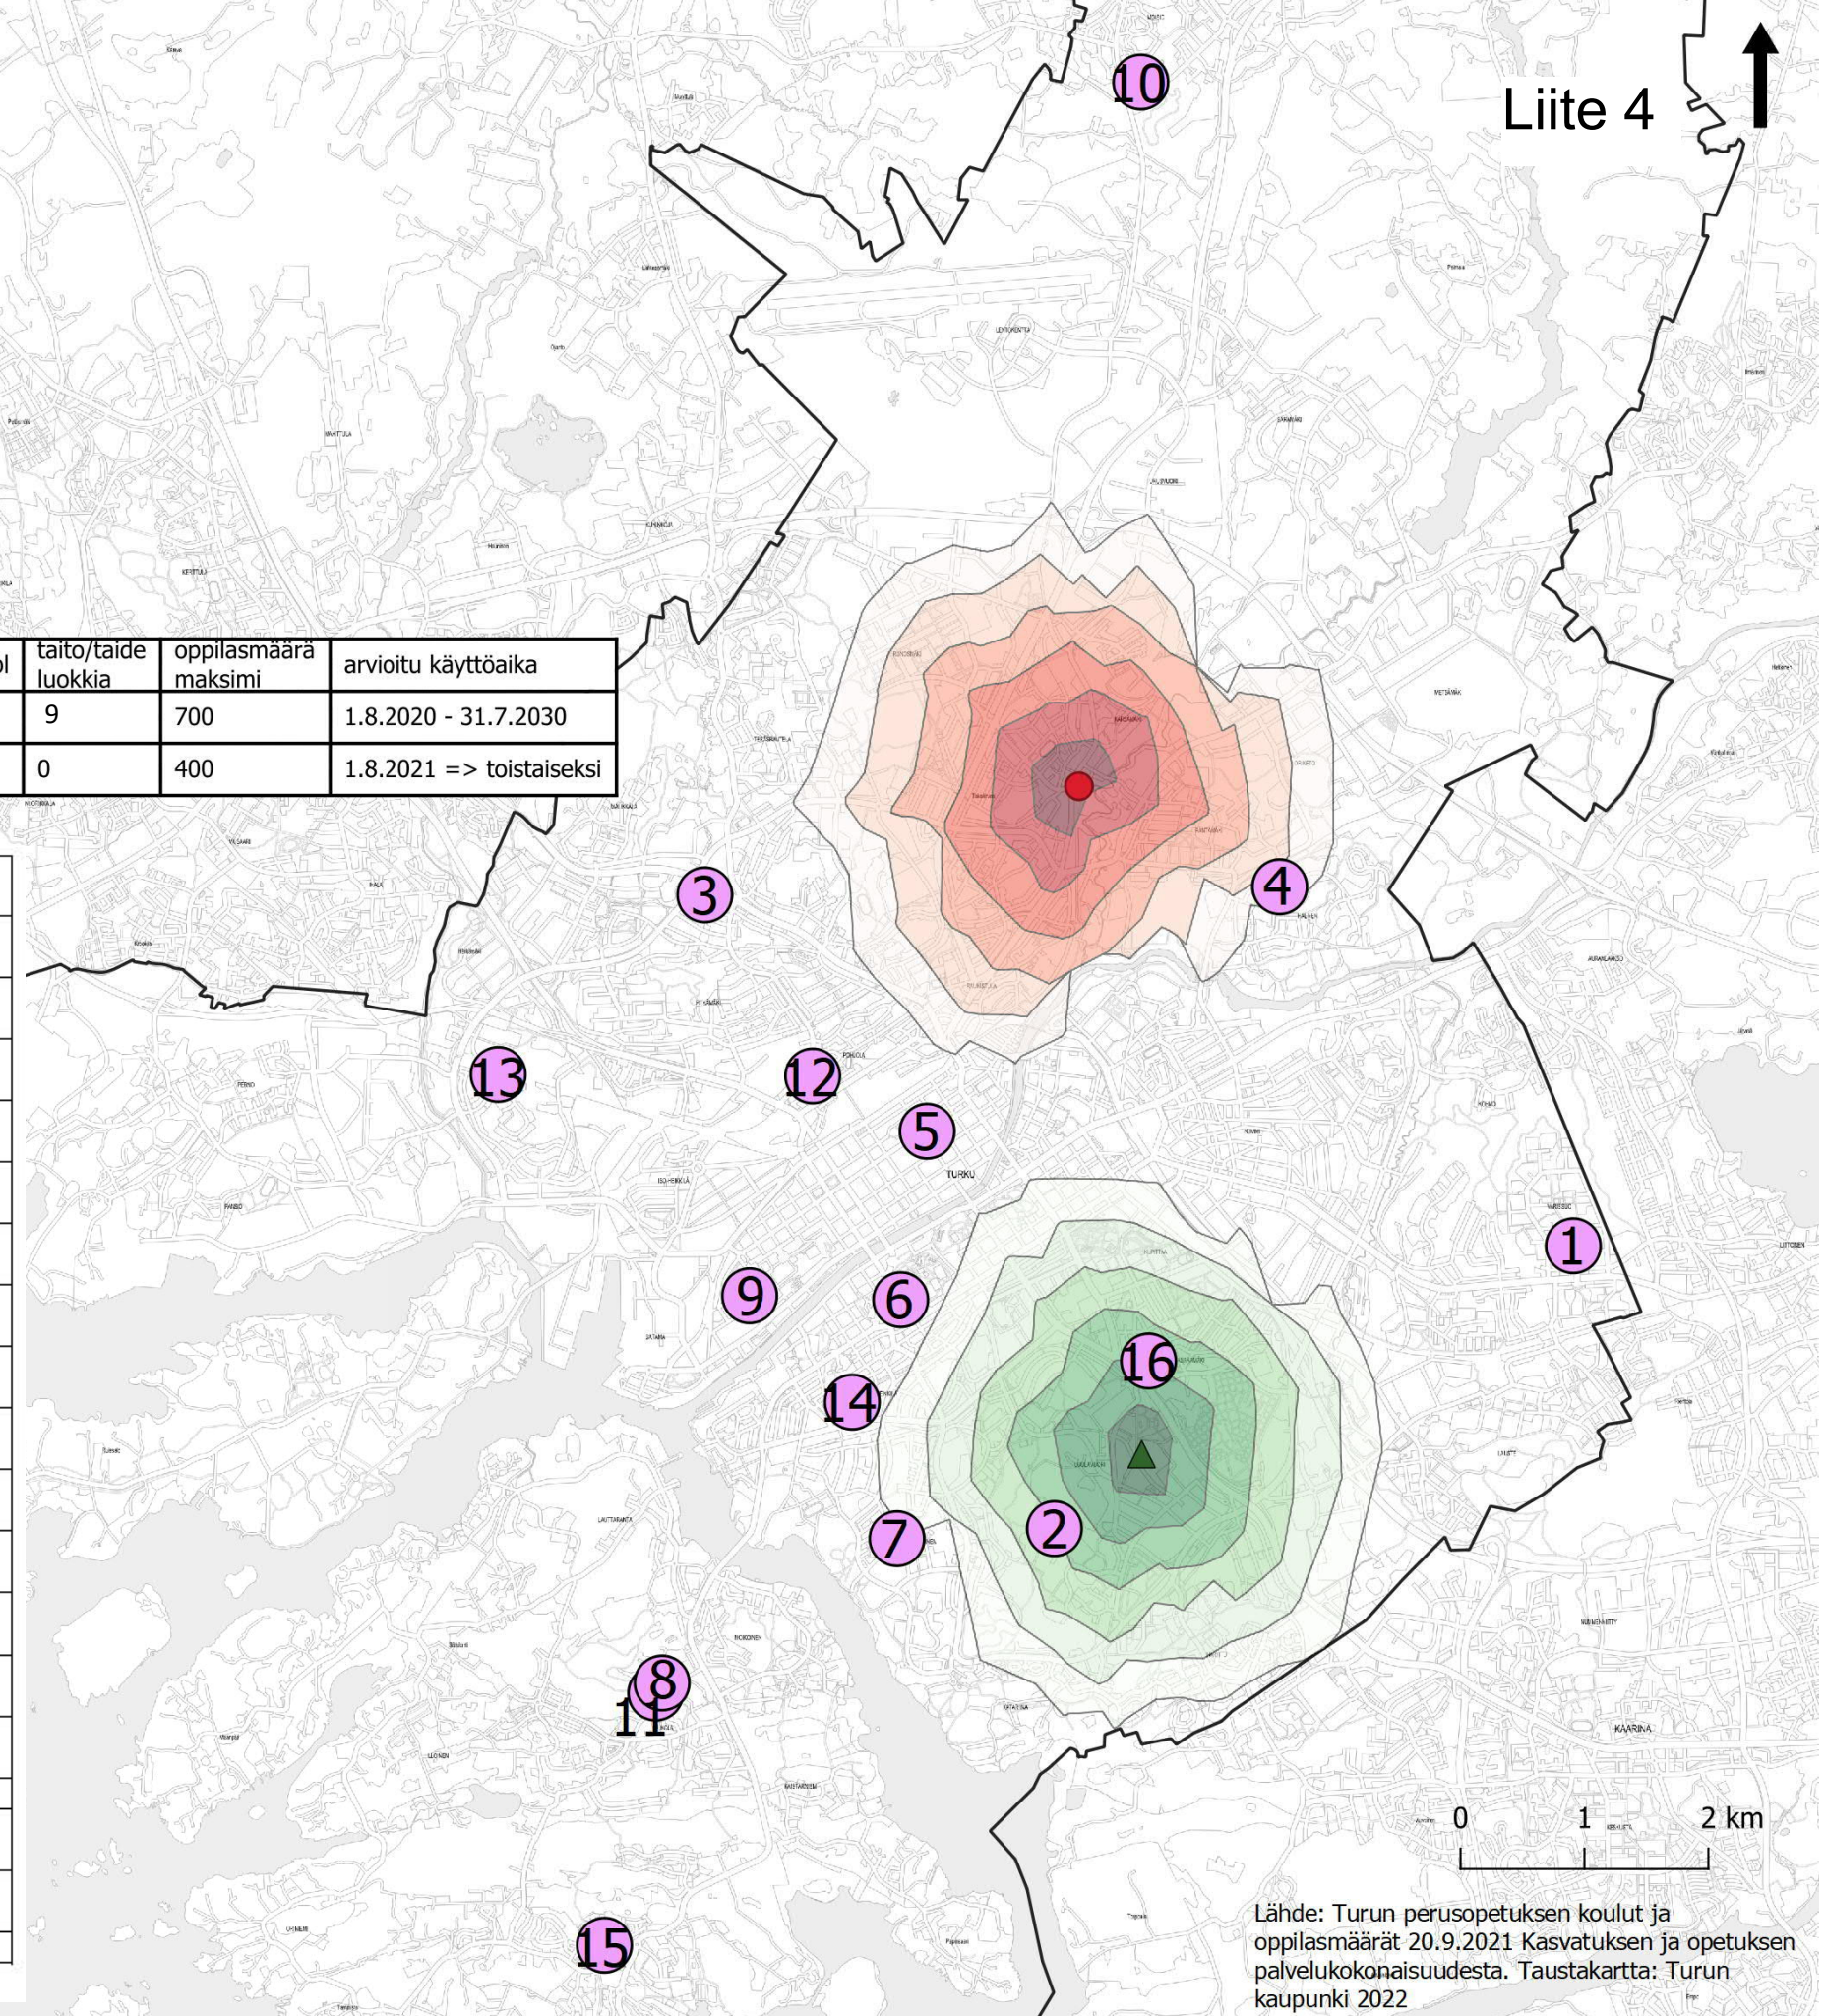

*) Ryhmämäärä sisältää luokka-, esiopetus-, valmo- ja ap/ip-ryhmät.

Lähde: Turun perusopetuksen koulut ja oppilasmäärät 20.9.2021 Kasvatuksen ja opetuksen palvelukokonaisuudesta. Taustakartta: Turun kaupunki 2022