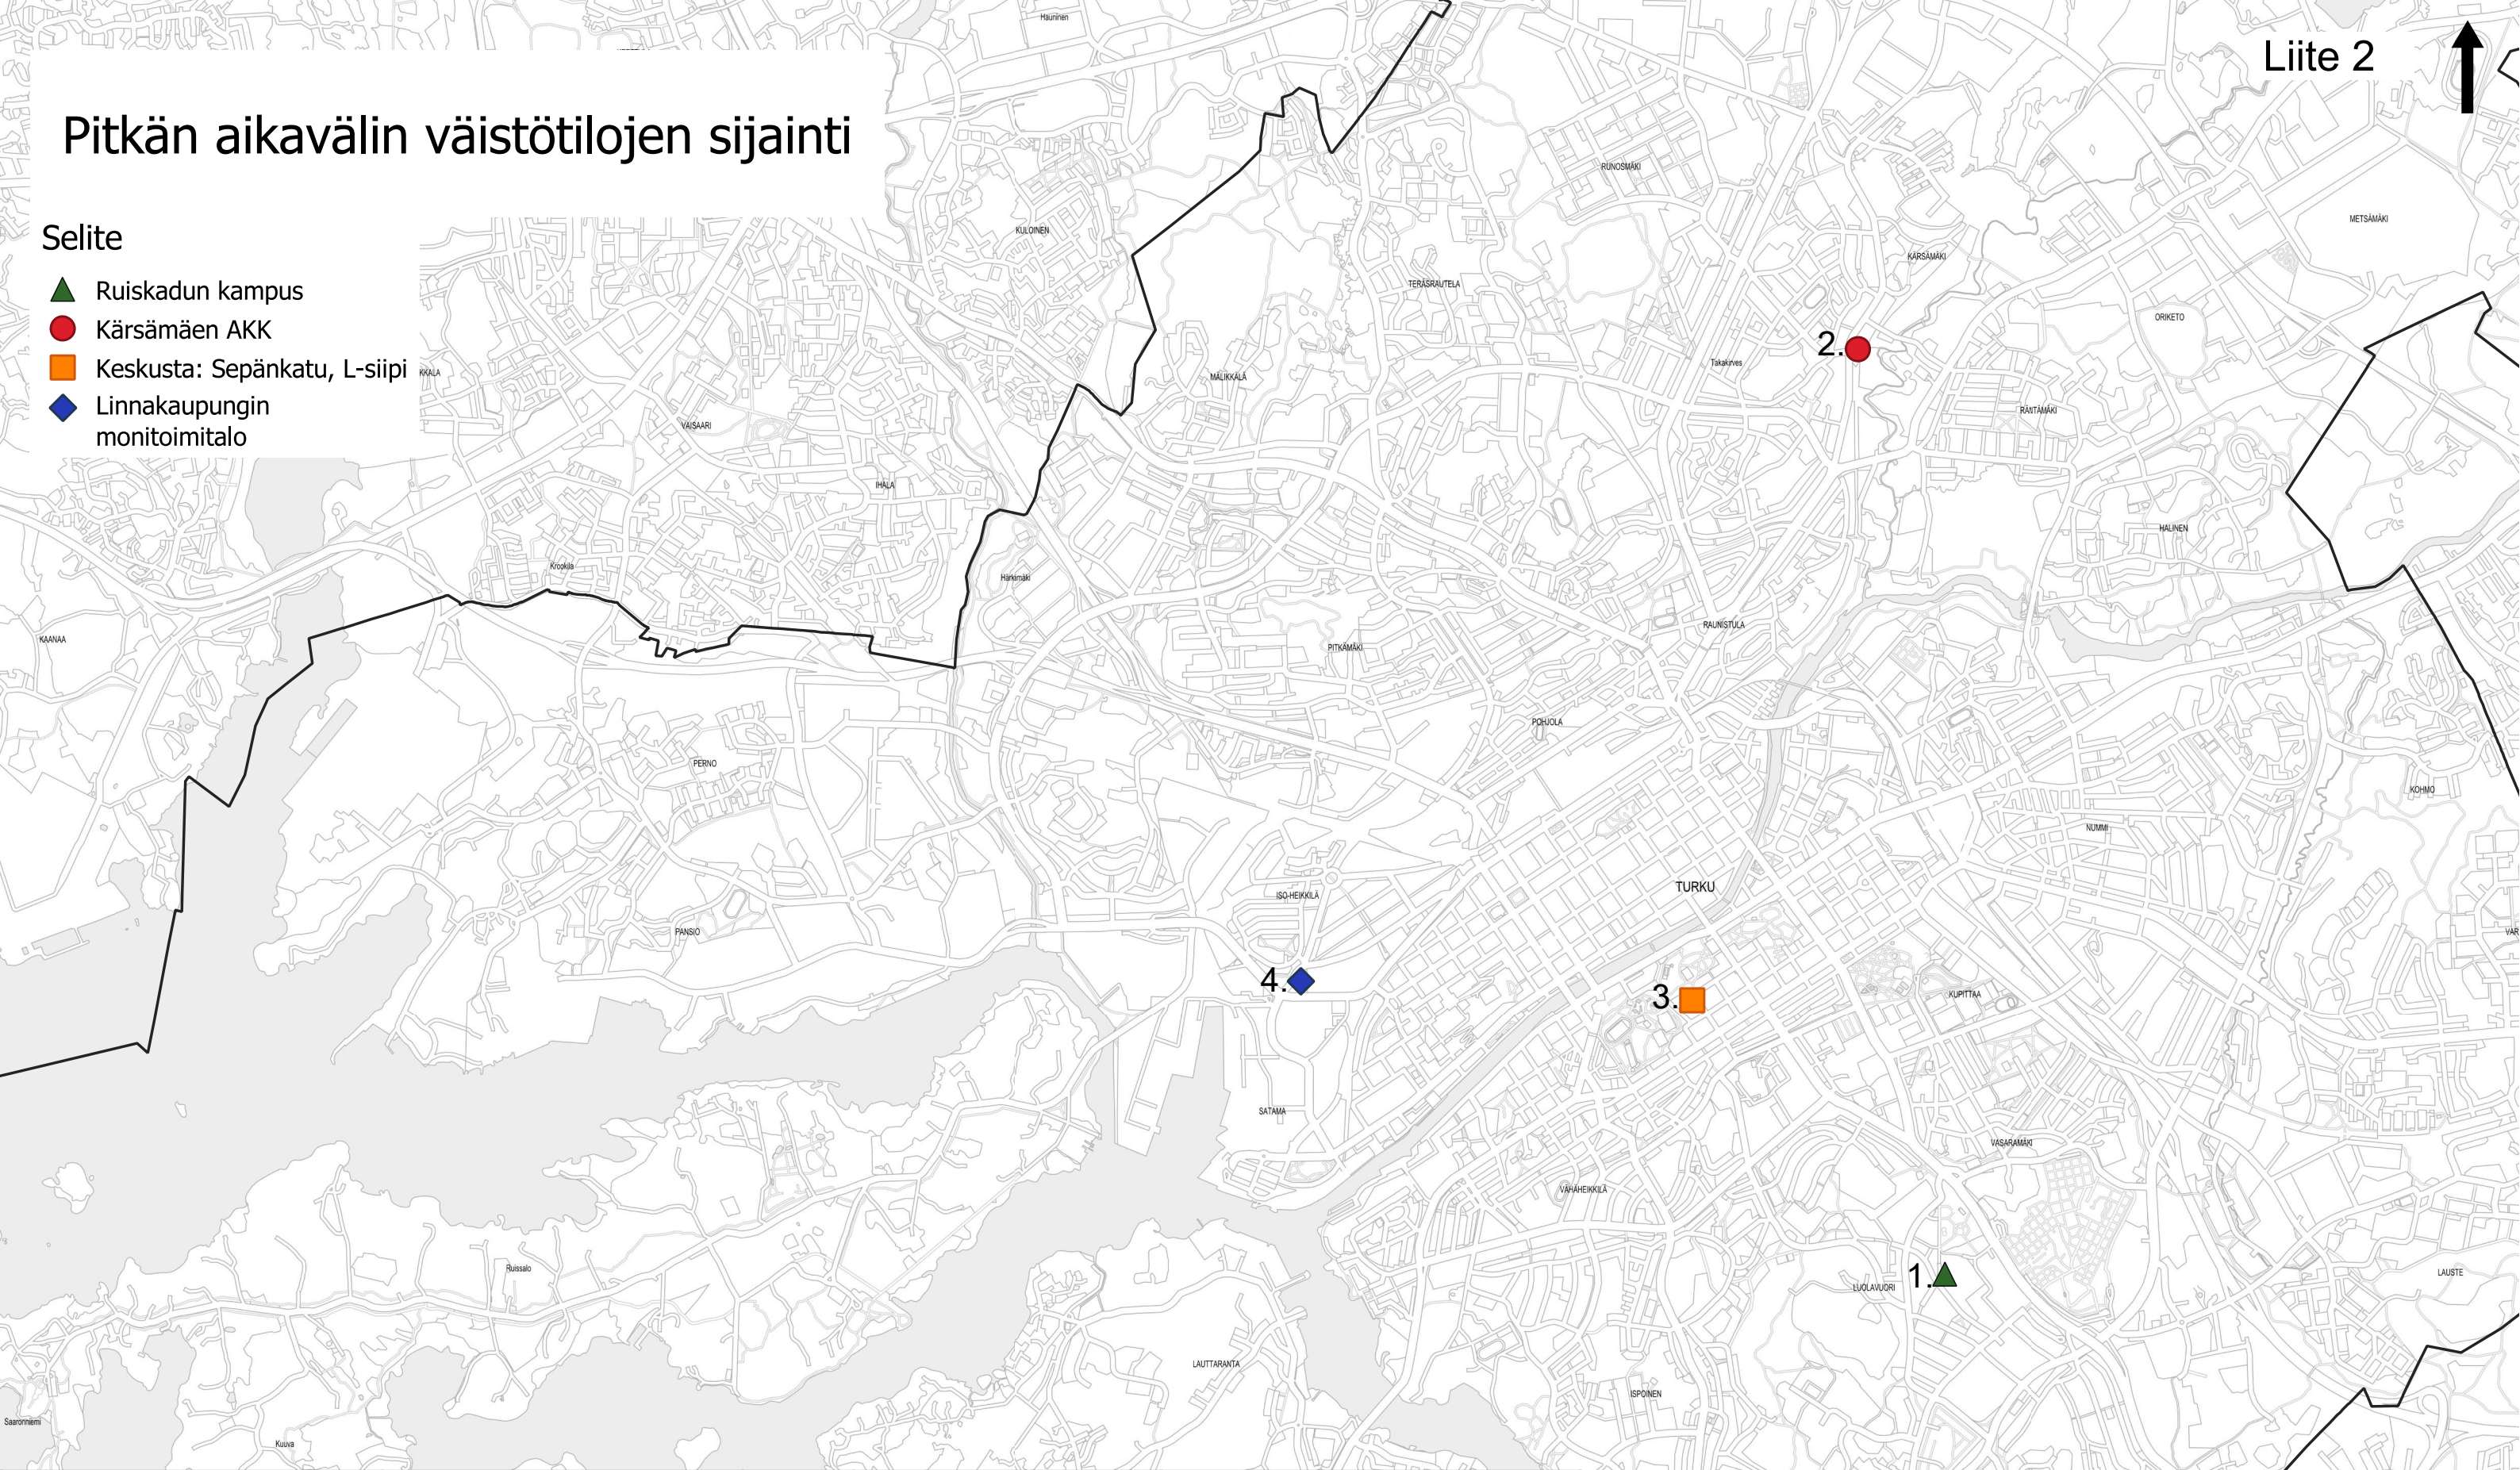

Pitkän aikavälin väistötilojen sijainti

Selite

- ▲ Ruiskadun kampus
- Kärsämäen AKK
- Keskusta: Sepänkatu, L-siipi
- ◆ Linnakaupungin monitoimitalo

	Väistötilan nimi	Väistötilan osoite		OT3	OT2	taito/taide luokkia	oppilasmäärä maksimi	arvioitu käyttöaika
1	Ruiskadun kampus (ent. AMK)	Ruiskatu 8, 20740 Turku	alakoulu	19	18	9	700	1.8.2020 - 31.7.2030
2	Kärsämäki (ent. AKK)	Kärsämäentie 11, 20360 Turku	alakoulu	16	0	0	400	1.8.2021 => toistaiseksi
3	Keskusta, Sepänkatu (ent. AMK)	Sepänkatu 1, 20700 Turku	yläkoulu	17	7	9	500	1.8.2022 - 30.6.2027
4	Linnakaupungin monitoimitalo	Vaasan puisto (ei tonttia/osoitetta)	yläkoulu	12	0	6	300	1.8.2027 => toistaiseksi

Lähde: Turun perusopetuksen koulut ja oppilasmäärät 20.9.2021 Kasvatuksen ja opetuksen palvelukokonaisuudesta. Taustakartta: Turun kaupunki 2022