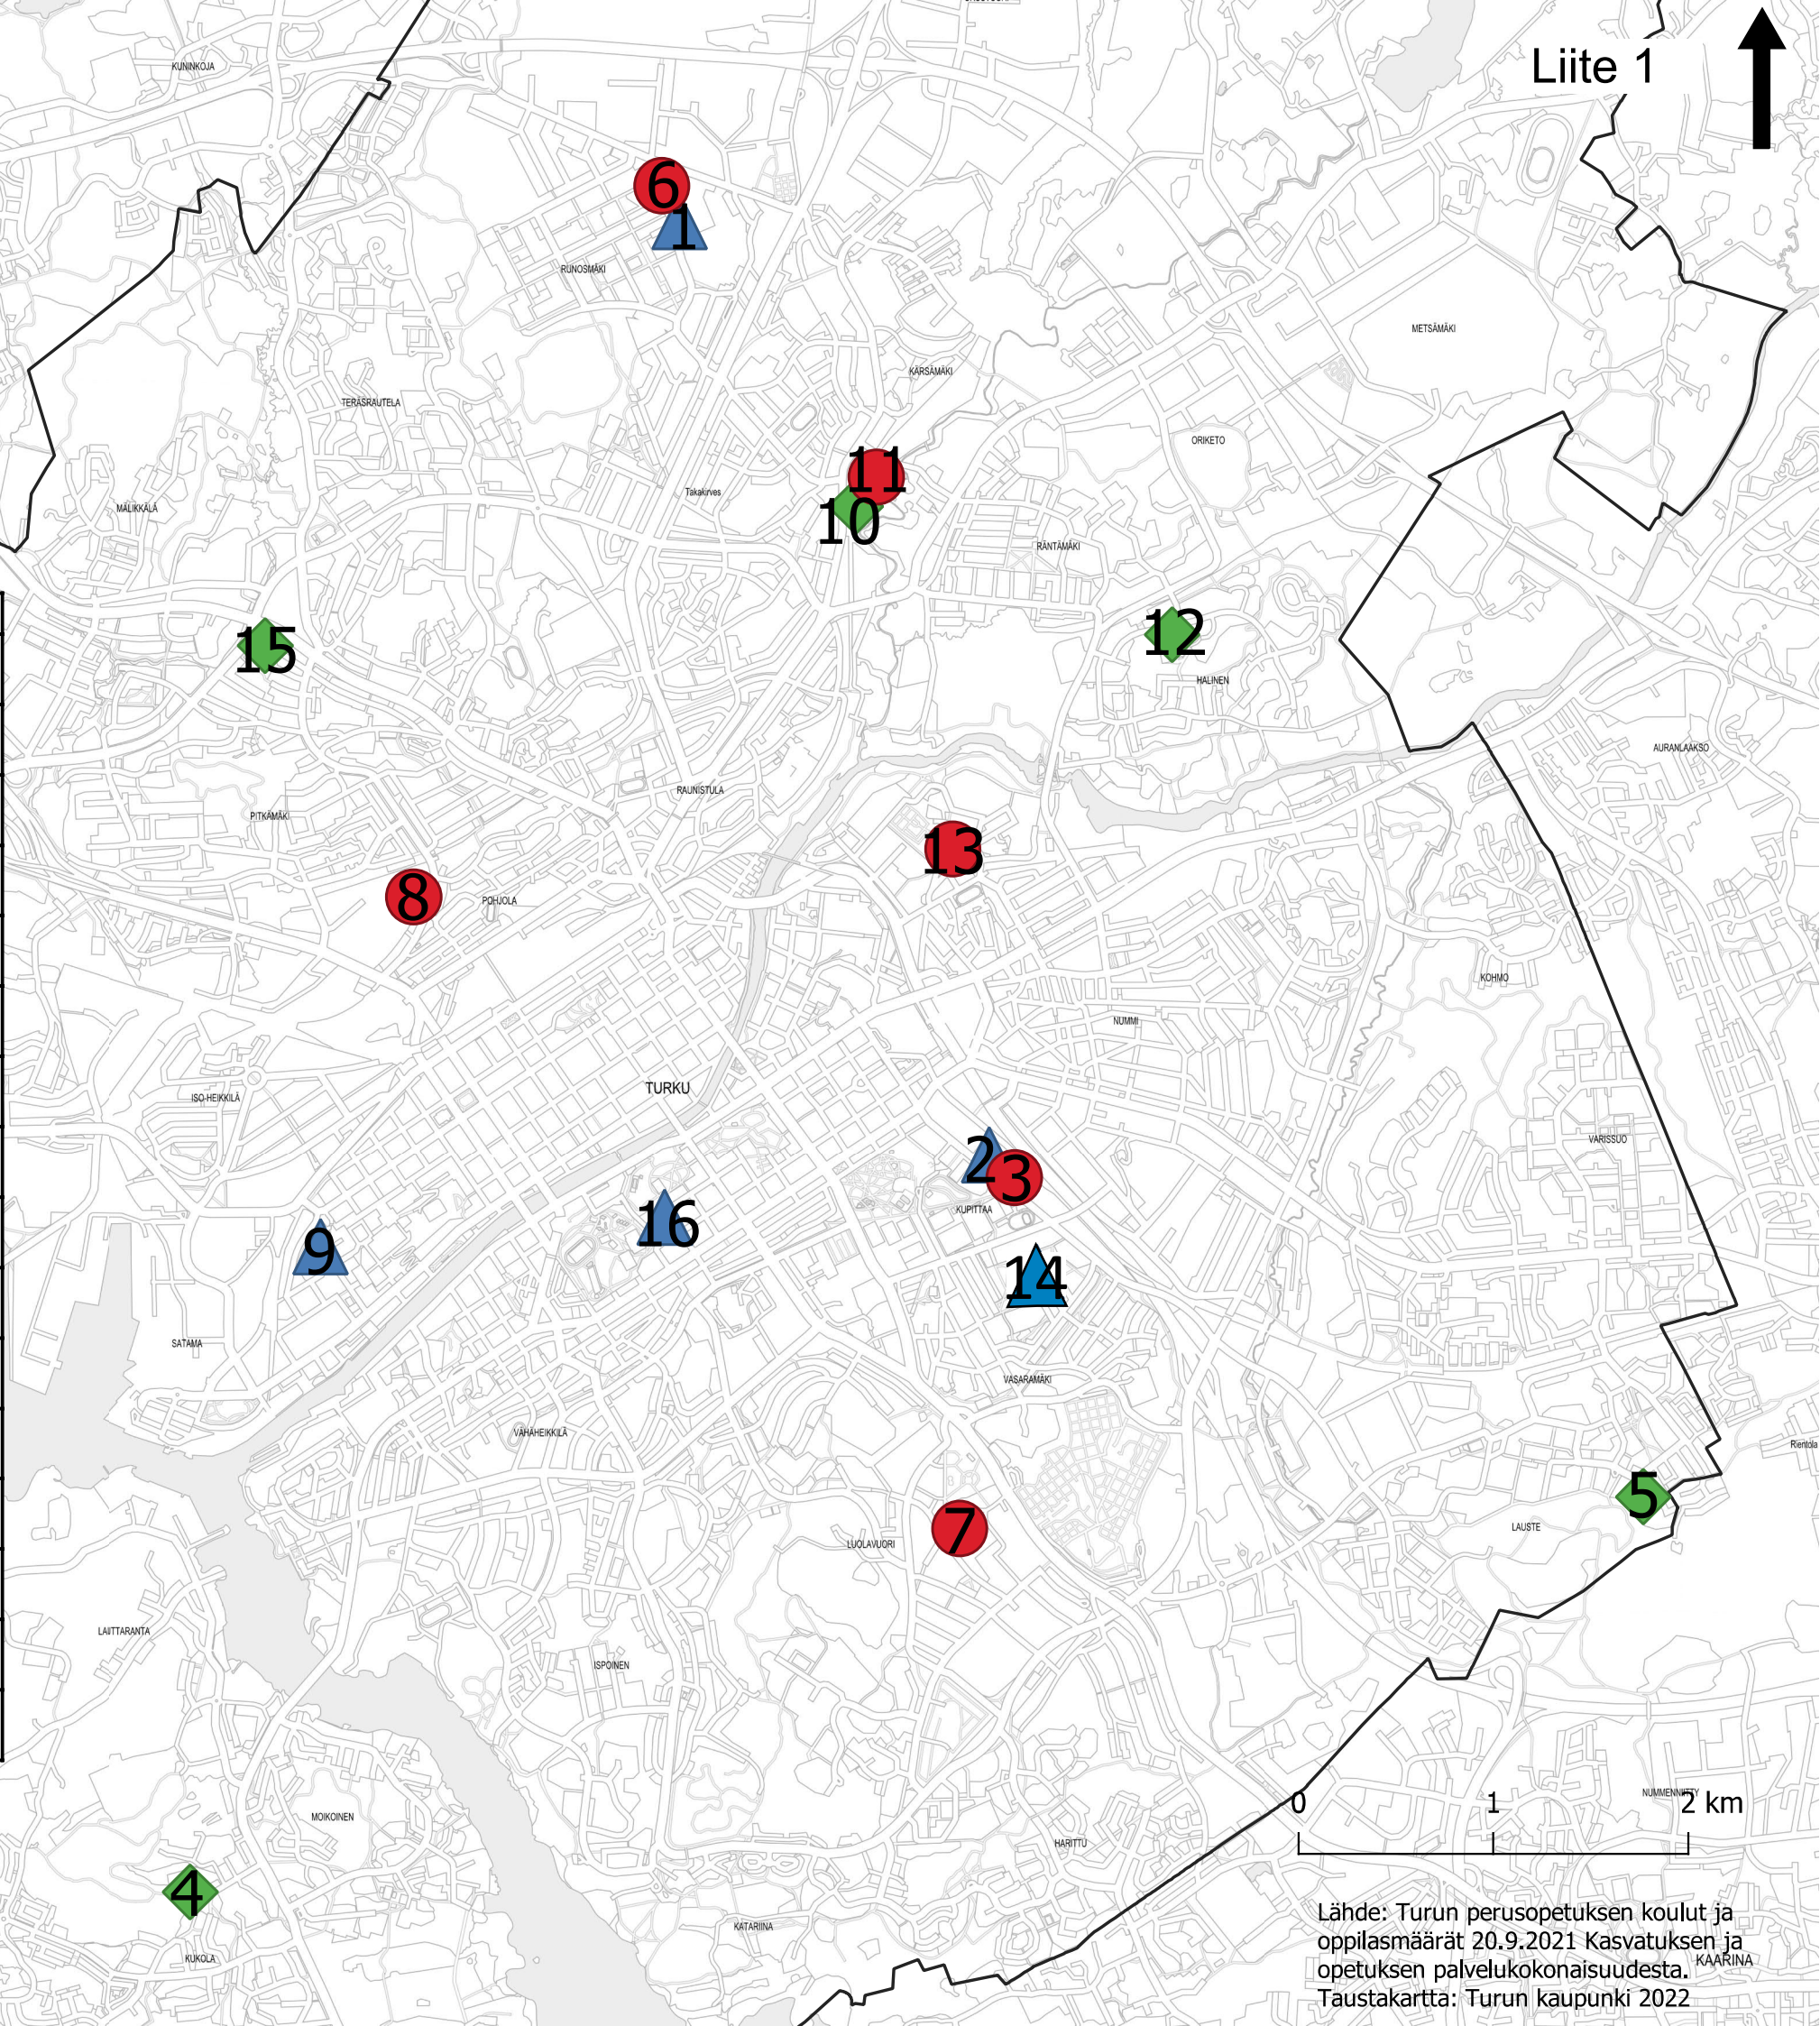

# Lukuvuonna 2021-2022 väistössä olevat koulut ja vuonna 2022 väistöön siirtyvät koulut

- Selite
- ◆ alakoulu
  - yhtenäiskoulu
  - ▲ yläkoulu

Nro	Koulun nimi	Ryhmämäärä*	Oppilasmäärä	Arvioitu väistöaika
1	Mikaelin yläkoulu, Lyseon yksikkö	6	46	1.1.2012 - 31.12.2026 TS vaiheessa
2	Mikaelin yläkoulu, JOPO-yksikkö	3	23	1.8.2020 - 31.7.2027 TS vaiheessa
3	Mikaelin yhtenäiskoulu, Urheilupuiston yksikkö	4	19	1.8.2020 - 31.7.2027 TS vaiheessa
4	Wäino Aaltosen alakoulu, Ylikiylän yksikkö	3	60	1.8.2017 - 31.7.2024 suunnitteluvaiheessa
5	Lausteen alakoulu	17	225	1.8.2019 - 31.7.2026 TS vaiheessa
6	Turun Lyseon yhtenäiskoulu	27	444	1.8.2020 - 31.12.2026 TS vaiheessa
7	Luolavuoren yhtenäiskoulu	39	431	1.8.2020 - 31.12.2026 TS vaiheessa
8	Luolavuoren yhtenäiskoulu, TOI -luokat	4	22	1.3.2016 - 31.12.2026 TS vaiheessa
9	Topeliuksen yläkoulu	15	311	1.8.2020 - 31.7.2027 TS vaiheessa
10	Sirkkala skola	16	220	1.8.2021 - 31. 7. 2023 rakentamisvaiheessa
11	Sirkkalabackens skola	11	32	1.8.2021 - 31. 7. 2023 rakentamisvaiheessa
12	Nummenpakan alakoulu	12	163	18.10.2021 - 31.7.2024 hankesuunnitteluvaiheessa
13	Katariinan yhtenäiskoulu Samppalinnan koulutalo	9	90	1.8.2021 - 31.7.2024
14	Vasaramäen yläkoulu Kupittaa koulutalo	15	312	18.10.2021 - 31.7.2026 TS vaiheessa
15	Teräsrautelan alakoulu, Suikkilan yksikkö	5	100	1.8.2022 - 31.7.2024 suunnitteluvaiheessa
16	S:t Olofsskolan	21	440	1.8.2022 - 31.7.2026 TS vaiheessa

\*) Ryhmämäärä sisältää luokka-, esiopetus-, valmo- ja ap/op-ryhmät

Lähde: Turun perusopetuksen koulut ja oppilasmäärät 20.9.2021 Kasvatuksen ja opetuksen palvelukokonaisuudesta. Taustakartta: Turun kaupunki 2022