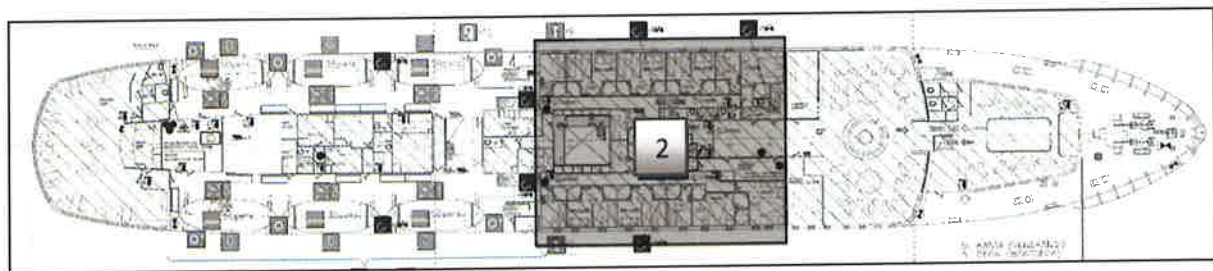

12 KPL MIEHISTÖ HYTTIÄ KANNELLA 3.

3KPL KYLPYHUONETTA

8 KPL MIEHISTÖ HYTTIÄ KANNELLA 2.

PÄIVÄHUONE

2 WC, 2 SUIHKUA JA 2 SAUNAA

HYTTINUMERO	KATEGORIA	SÄNKYJÄ	KYLPYHUONE
M351			
M352			
M353			
M354			
M355			
M356			
M357			
M361			
M362			
M363			
M364			
M365			

HYTTINUMERO	KATEGORIA	SÄNKYJÄ	
M251			
M252			
M253			
M253			
M254			
M255			
M261			
M262			

2 KPL MATKUSTAJA HYTTIÄ KANNELLA 6.

10 KPL MATKUSTAJA HYTTIÄ KANNELLA 5.

14 KPL MATKUSTAJA HYTTIÄ KANNELLA 4.