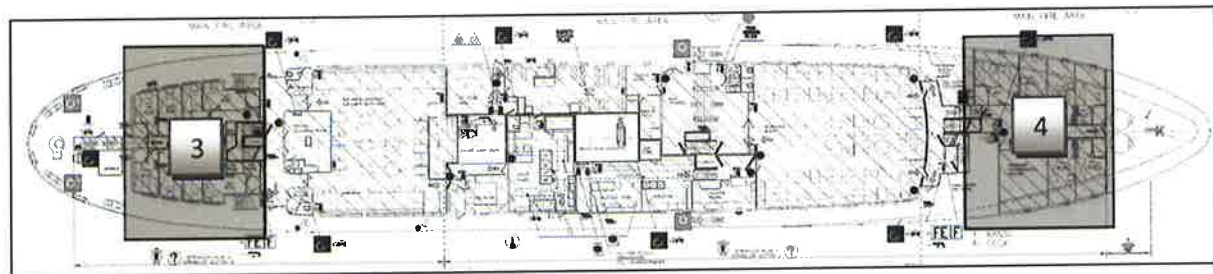

12 KPL MIEHISTÖ HYTTIÄ KANNELLA 3.

3KPL KYLPYHUONETTA

8 KPL MIEHISTÖ HYTTIÄ KANNELLA 2.

PÄIVÄHUONE

2 WC, 2 SUIHKUA JA 2 SAUNAA

HYTTINUMERO	KATEGORIA	SÄNKYJÄ	KYLPYHUONE
M351			
M352			
M353			
M354			
M355			
M356			
M357			
M361			
M362			
M363			
M364			
M365			

HYTTINUMERO	KATEGORIA	SÄNKYJÄ	
M251			
M252			
M253			
M253			
M254			
M255			
M261			
M262			

2 KPL MATKUSTAJA HYTTIÄ KANNELLA 6.

10 KPL MATKUSTAJA HYTTIÄ KANNELLA 5.

14 KPL MATKUSTAJA HYTTIÄ KANNELLA 4.