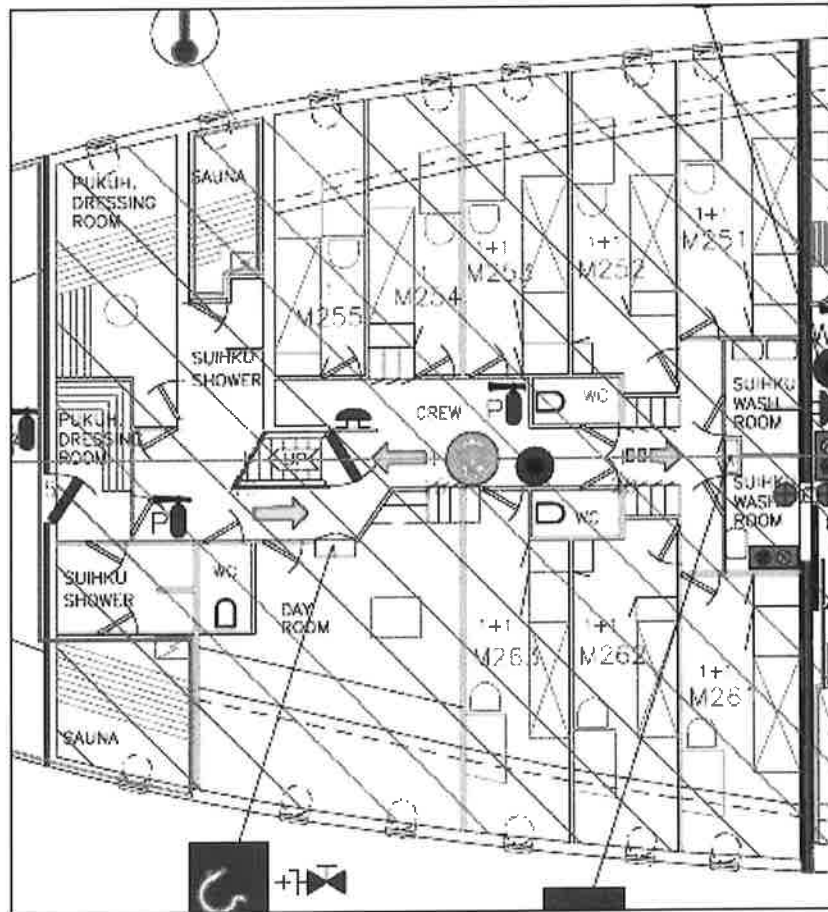

12 KPL MIEHISTÖ HYTTIÄ KANNELLA 3.

3KPL KYLPYHUONETTA

8 KPL MIEHISTÖ HYTTIÄ KANNELLA 2.

PÄIVÄHUONE

2 WC, 2 SUIHKUA JA 2 SAUNAA

HYTTINUMERO	KATEGORIA	SÄNKYJÄ	KYLPYHUONE
M351			
M352			
M353			
M354			
M355			
M356			
M357			
M361			
M362			
M363			
M364			
M365			

HYTTINUMERO	KATEGORIA	SÄNKYJÄ	
M251			
M252			
M253			
M253			
M254			
M255			
M261			
M262			

2 KPL MATKUSTAJA HYTTIÄ KANNELLA 6.

10 KPL MATKUSTAJA HYTTIÄ KANNELLA 5.

14 KPL MATKUSTAJA HYTTIÄ KANNELLA 4.