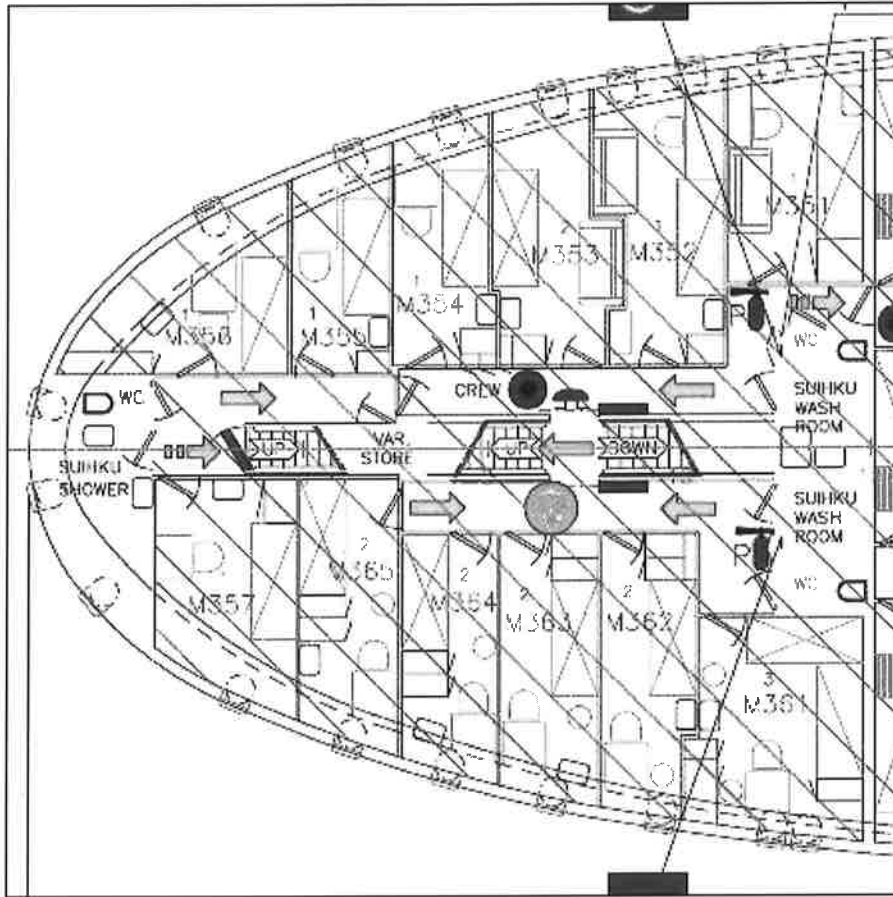

12 KPL MIEHISTÖ HYTTIÄ KANNELLA 3.

3KPL KYLPYHUONETTA

8 KPL MIEHISTÖ HYTTIÄ KANNELLA 2.

PÄIVÄHUONE

2 WC, 2 SUIHKUA JA 2 SAUNAA

HYTTINUMERO	KATEGORIA	SÄNKYJÄ	KYLPYHUONE
M351			
M352			
M353			
M354			
M355			
M356			
M357			
M361			
M362			
M363			
M364			
M365			

HYTTINUMERO	KATEGORIA	SÄNKYJÄ	
M251			
M252			
M253			
M253			
M254			
M255			
M261			
M262			

2 KPL MATKUSTAJA HYTTIÄ KANNELLA 6.

10 KPL MATKUSTAJA HYTTIÄ KANNELLA 5.

14 KPL MATKUSTAJA HYTTIÄ KANNELLA 4.