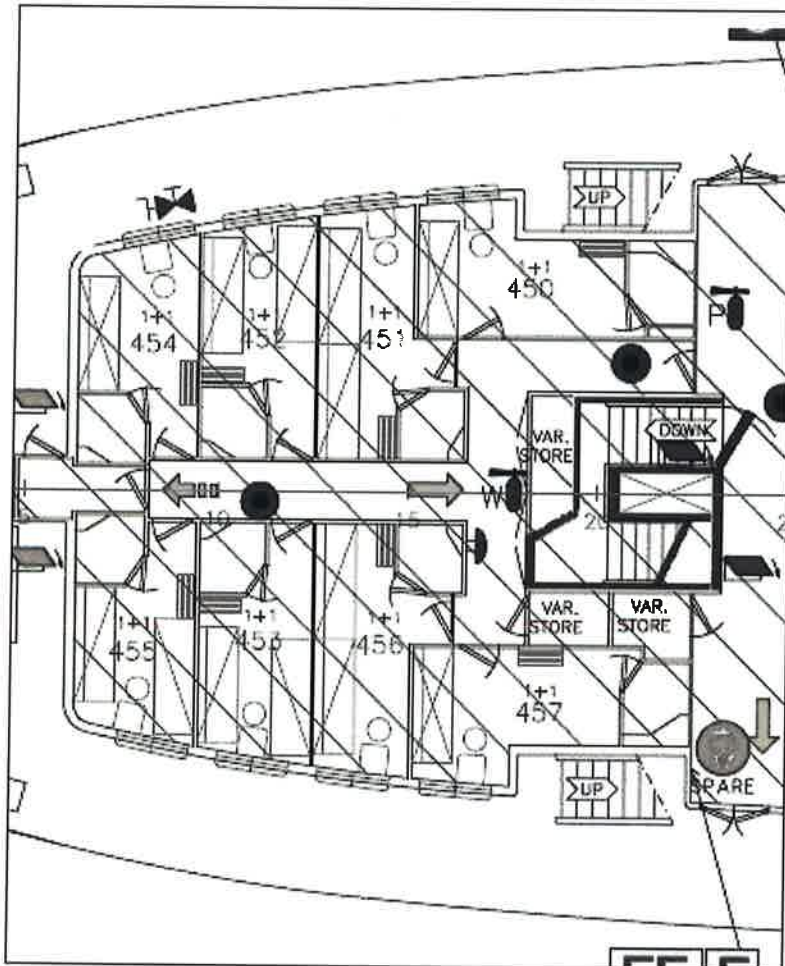

12 KPL MIEHISTÖ HYTTIÄ KANNELLA 3.

3KPL KYLPYHUONETTA

8 KPL MIEHISTÖ HYTTIÄ KANNELLA 2.

PÄIVÄHUONE

2 WC, 2 SUIHKUA JA 2 SAUNAA

HYTTINUMERO	KATEGORIA	SÄNKYJÄ	KYLPYHUONE
M351			
M352			
M353			
M354			
M355			
M356			
M357			
M361			
M362			
M363			
M364			
M365			

HYTTINUMERO	KATEGORIA	SÄNKYJÄ	
M251			
M252			
M253			
M253			
M254			
M255			
M261			
M262			

2 KPL MATKUSTAJA HYTTIÄ KANNELLA 6.

10 KPL MATKUSTAJA HYTTIÄ KANNELLA 5.

14 KPL MATKUSTAJA HYTTIÄ KANNELLA 4.

12 KPL MATKUSTAJA HYTTIÄ KANNELLA 2.

HYTTINUMERO	HYTTILUOKKA	SÄNKYJÄ	
603	KRISTINA	2+2	
605	KRISTINA	2+2	

HYTTINUMERO	HYTTILUOKKA	SÄNKYJÄ	LISÄMERKINNÄT
502	KOLUMBUS	1+1	
503	ANTONIA	1+1	
504	ODYSSEUS	2	
505	KOLUMBUS	1+1	
508	KOLUMBUS	1+1	
510	ANTONIA	1+1	
511	ANTONIA	1+1	
516	KOLUMBUS	1+1	
519	KOLUMBUS	1+1	
521	ANTONIA	1+1	