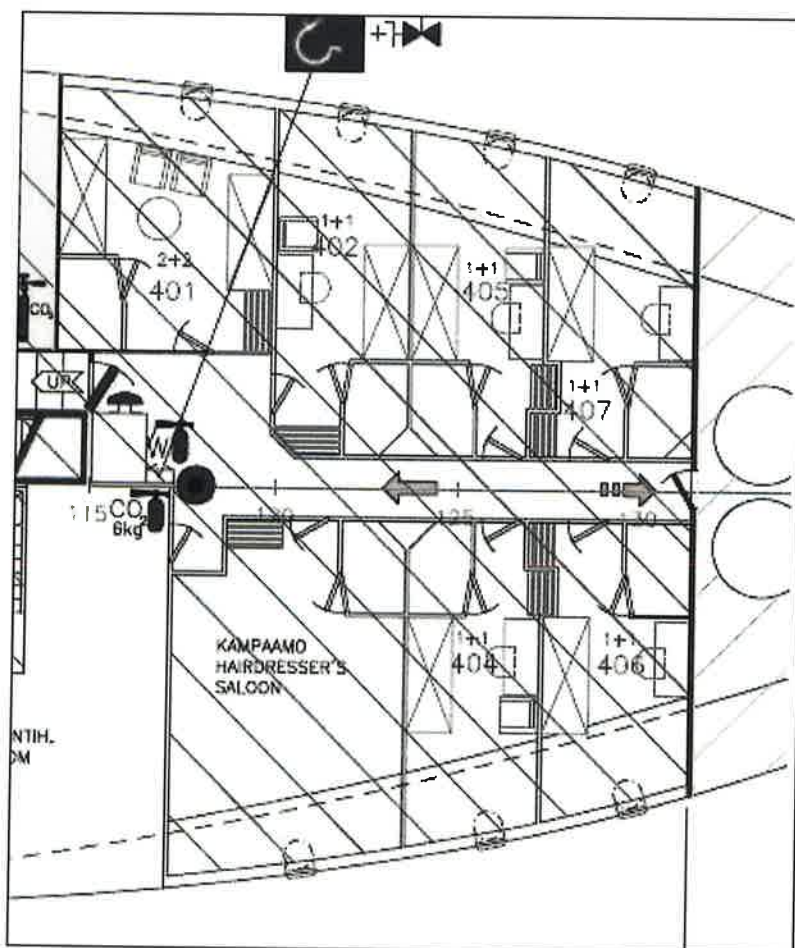

12 KPL MATKUSTAJA HYTTIÄ KANNELLA 2.

HYTTINUMERO	HYTTILUOKKA	SÄNKYJÄ	
603	KRISTINA	2+2	
605	KRISTINA	2+2	

HYTTINUMERO	HYTTILUOKKA	SÄNKYJÄ	LISÄMERKINNÄT
502	KOLUMBUS	1+1	
503	ANTONIA	1+1	
504	ODYSSEUS	2	
505	KOLUMBUS	1+1	
508	KOLUMBUS	1+1	
510	ANTONIA	1+1	
511	ANTONIA	1+1	
516	KOLUMBUS	1+1	
519	KOLUMBUS	1+1	
521	ANTONIA	1+1	

HYTTINUMERO	HYTTILUOKKA	SÄNKYJÄ	LISÄMERKINNÄT
450	ANTONIA	1+1	
451	ANTONIA	1+1	
452	ANTONIA	1+1	
453	ANTONIA	1+1	
454	ANTONIA	1+1	
455	ANTONIA	1+1	
456	ANTONIA	1+1	
457	ANTONIA	1+1	

HYTTINUMERO	HYTTILUOKKA	SÄNKYJÄ	LISÄMERKINNÄT
401	ANTONIA	2+2	
402	ANTONIA	1+1	
404	ANTONIA	1+1	
405	ANTONIA	1+1	
406	NINA	1+1	
407	NINA	1+1	