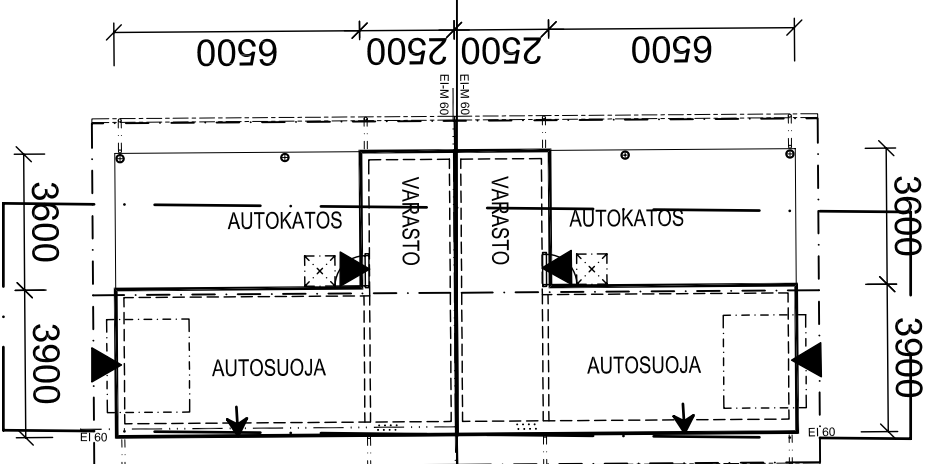

Joosefin polku

-25.86-

20

-32.24-

8

57  
AO-1  
e=0.2  
A=1056m<sup>2</sup>  
3

57  
AO-1  
e=0.2  
A=1076m<sup>2</sup>  
6

-32.00-

19

-32.00-

21

57  
AO-1  
e=0.2  
A=1078m<sup>2</sup>  
4

57  
AO-1  
e=0.2  
A=1061m<sup>2</sup>  
7

-31.77-

18

-31.77-

22

10660  
1C

10660  
1B

-33.50-

-33.03-