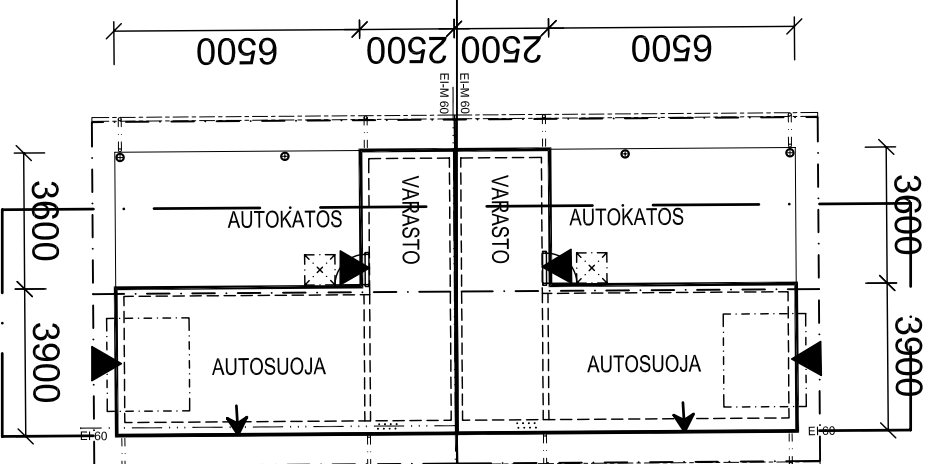

Joosefin polku

-25.86-

20

-32.24-

8

57  
AO-1  
e=0.2  
A=1056m<sup>2</sup>  
3

57  
AO-1  
e=0.2  
A=1076m<sup>2</sup>  
6

-32.00-

19

-32.00-

21

57  
AO-1  
e=0.2  
A=1078m<sup>2</sup>  
4

57  
AO-1  
e=0.2  
A=1061m<sup>2</sup>  
7

-31.77-

18

-31.77-

22

10660  
1C

10660  
1B

-33.50-

-33.03-