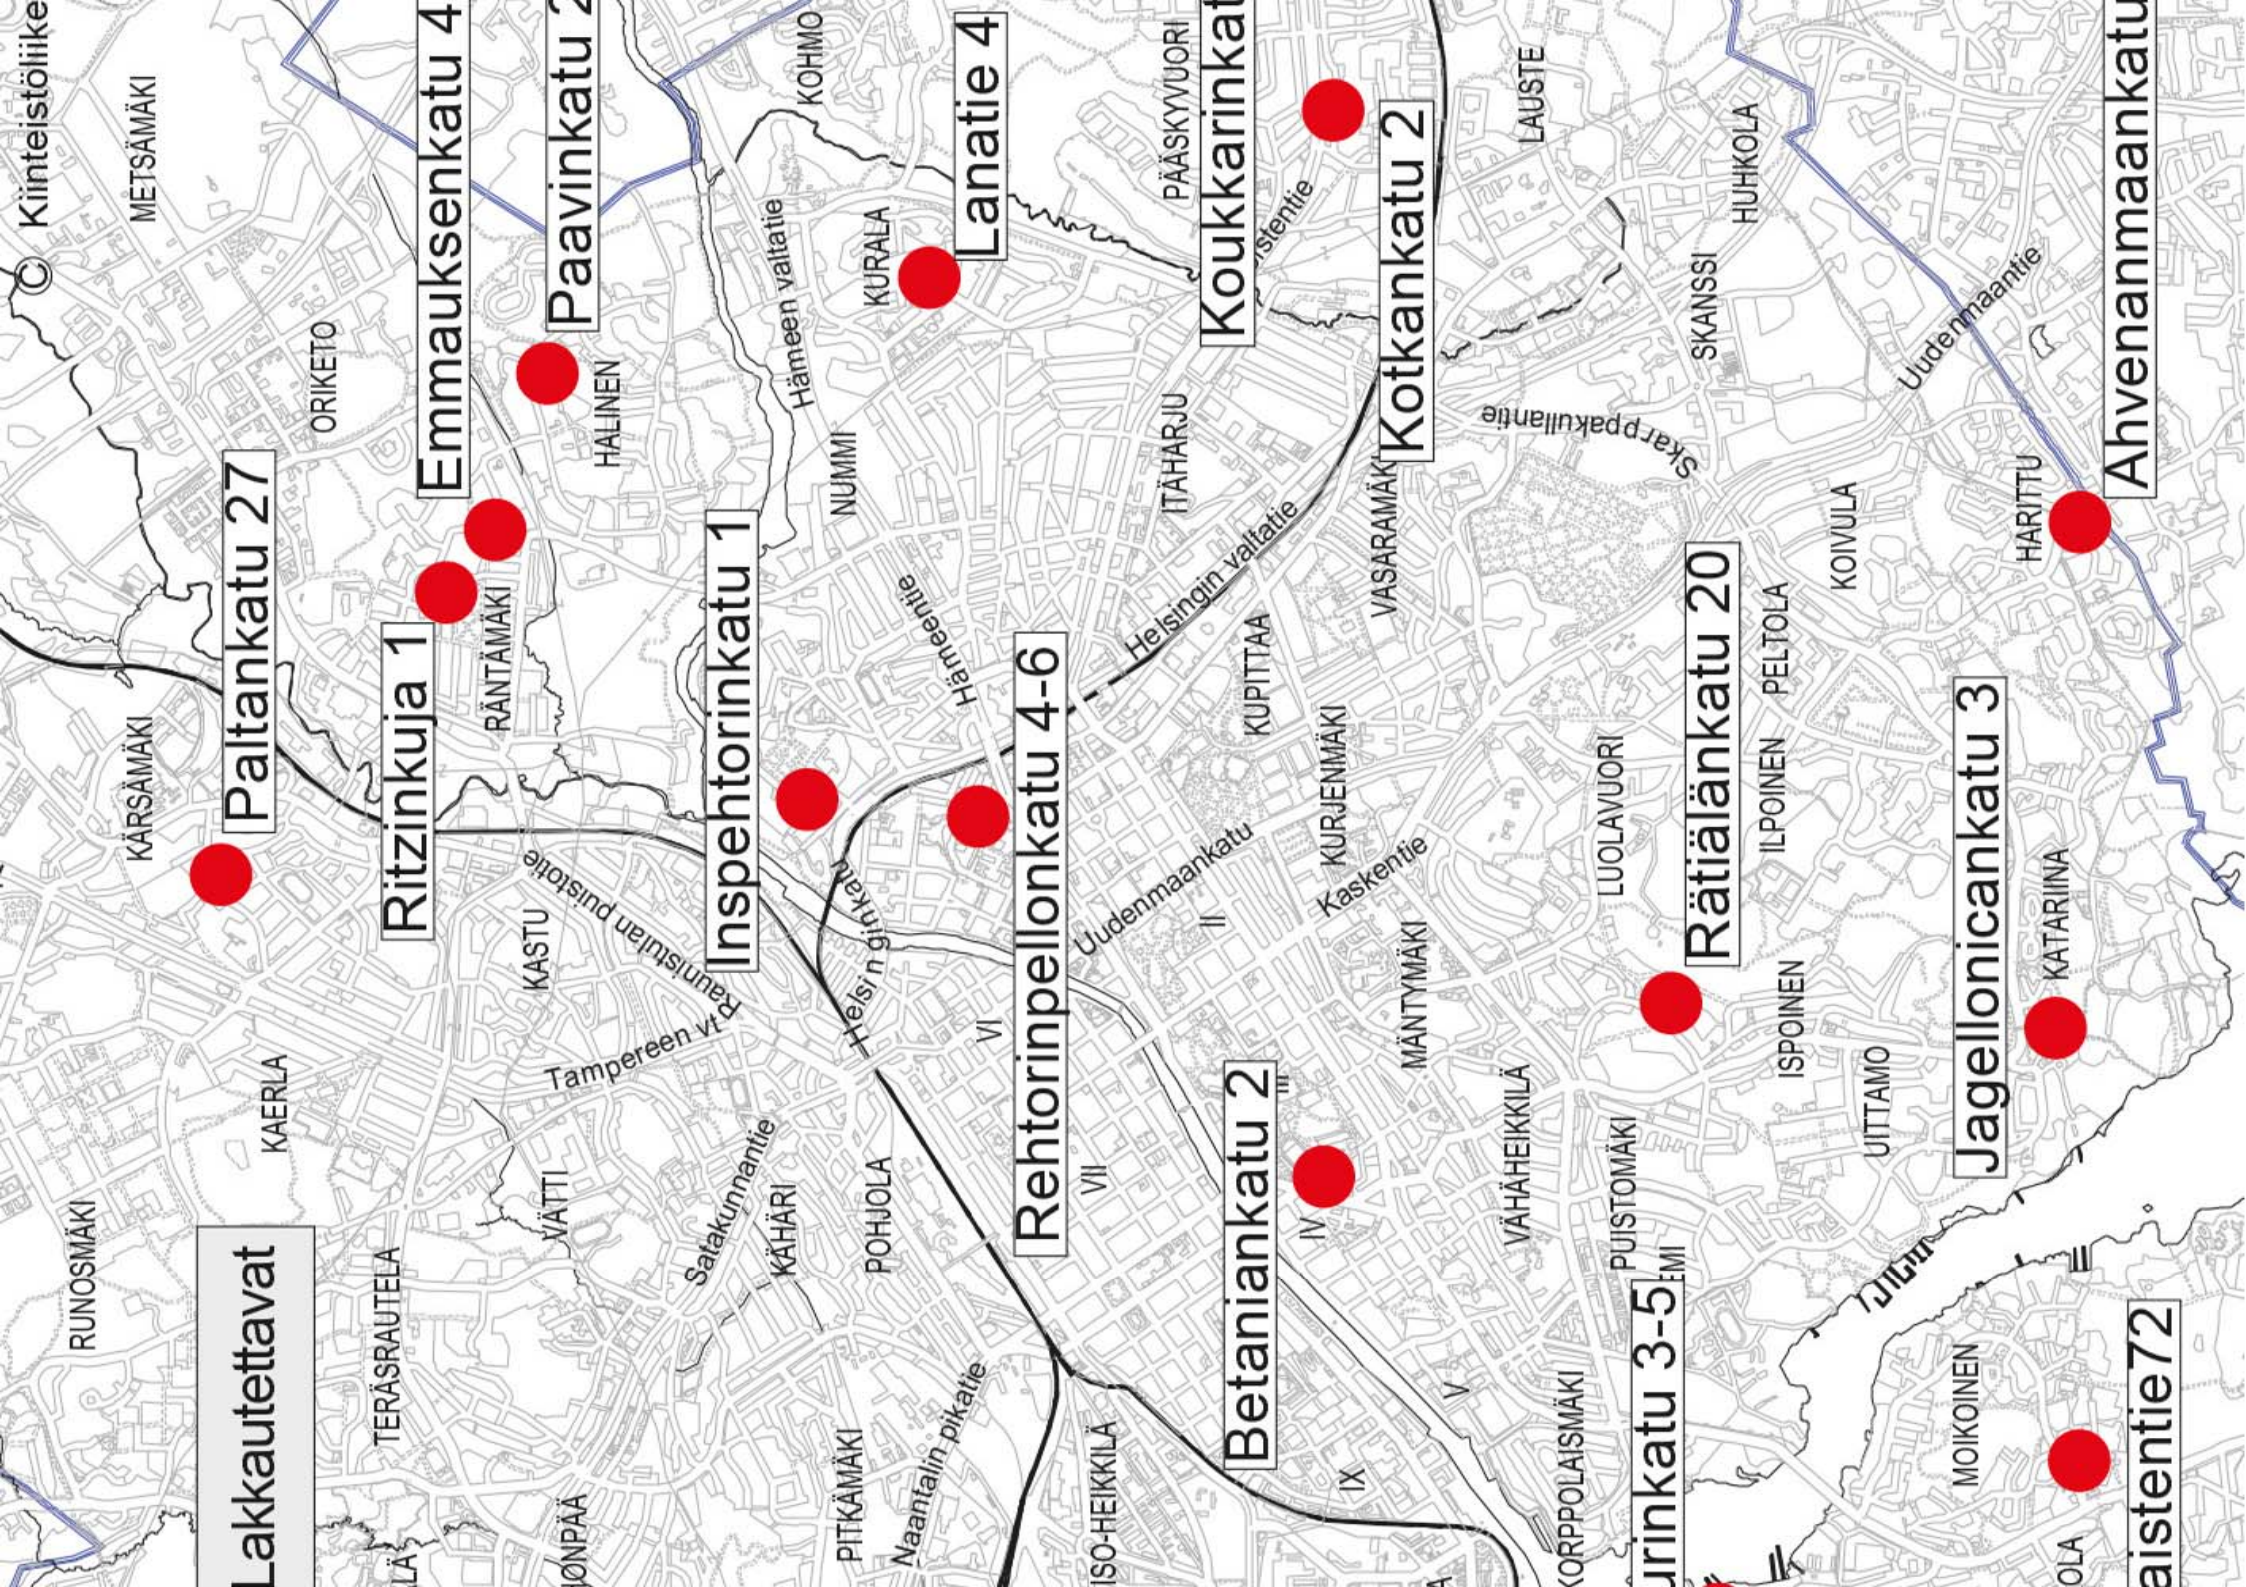

Lakkautettavat

Paltankatu 27

TERÄSRAUTELA

Ritzinkuja 1

Emmauksenkatu 4

VÄTTI

HALINEN

Paavinkatu 2

RÄNTÄMÄKI

Satakunnantie

Inspehtorinkatu 1

KÄHÄRI

Hämeen valtatie

Lanatie 4

POHJOLA

KURALA

Rehtorinpellonkatu 4-6

ISO-HEIKKILÄ

Uudenmaankatu

Betanianskatu 2

ITÄHARJU

Koukkarinkatu

IV

KURJENMÄKI

PAASKYVUORI

Kotkankatu 2

VÄHÄHEIKKILÄ

LAUSTE

Kurinkatu 3-5

LUOLAVUORI

EM

Rätälänkatu 20

ISPOINEN

ILPOINEN

SKANSSI

MOIKOINEN

Jagelloninkatu 3

KOIVULA

KATARIINA

HARITTU

Kaisantie 72

Ahvenanmaankatu