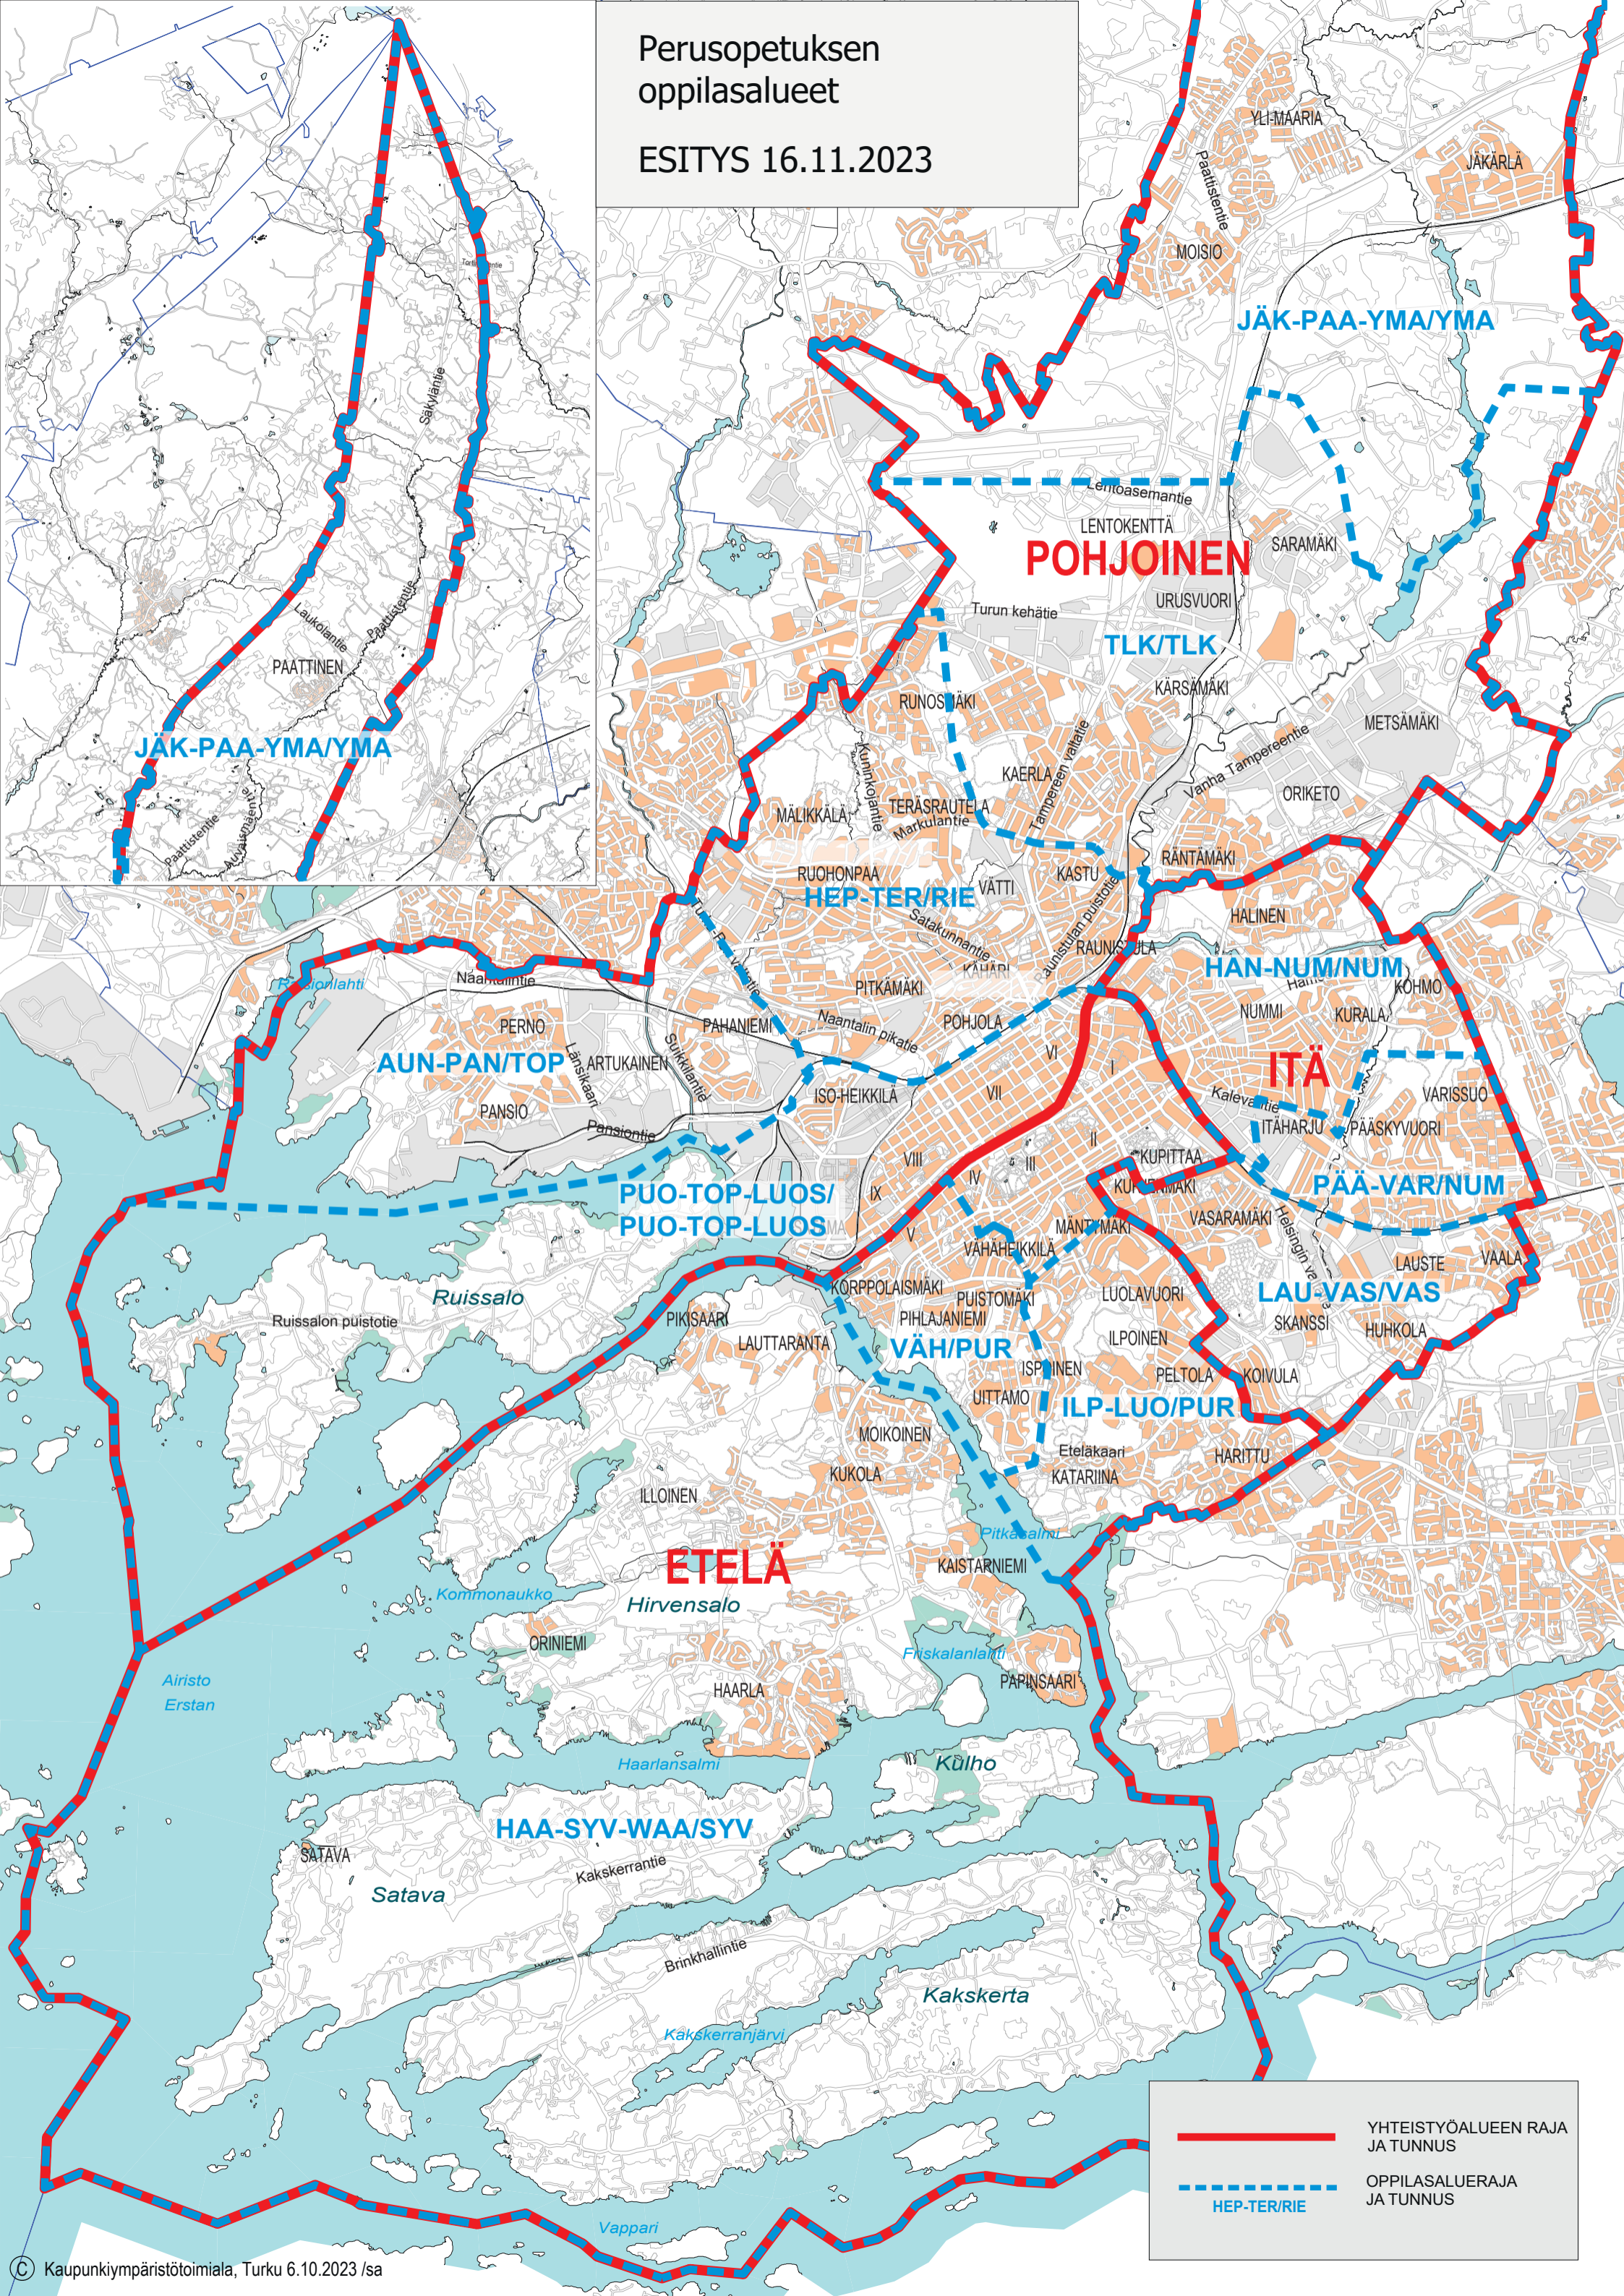

Perusopetuksen  
oppilasalueet  
ESITYS 16.11.2023

— YHTEISTYÖALUEEN RAJA  
JA TUNNUS

- - - - - OPPILASALUEERAJA  
JA TUNNUS

HEP-TER/RIE