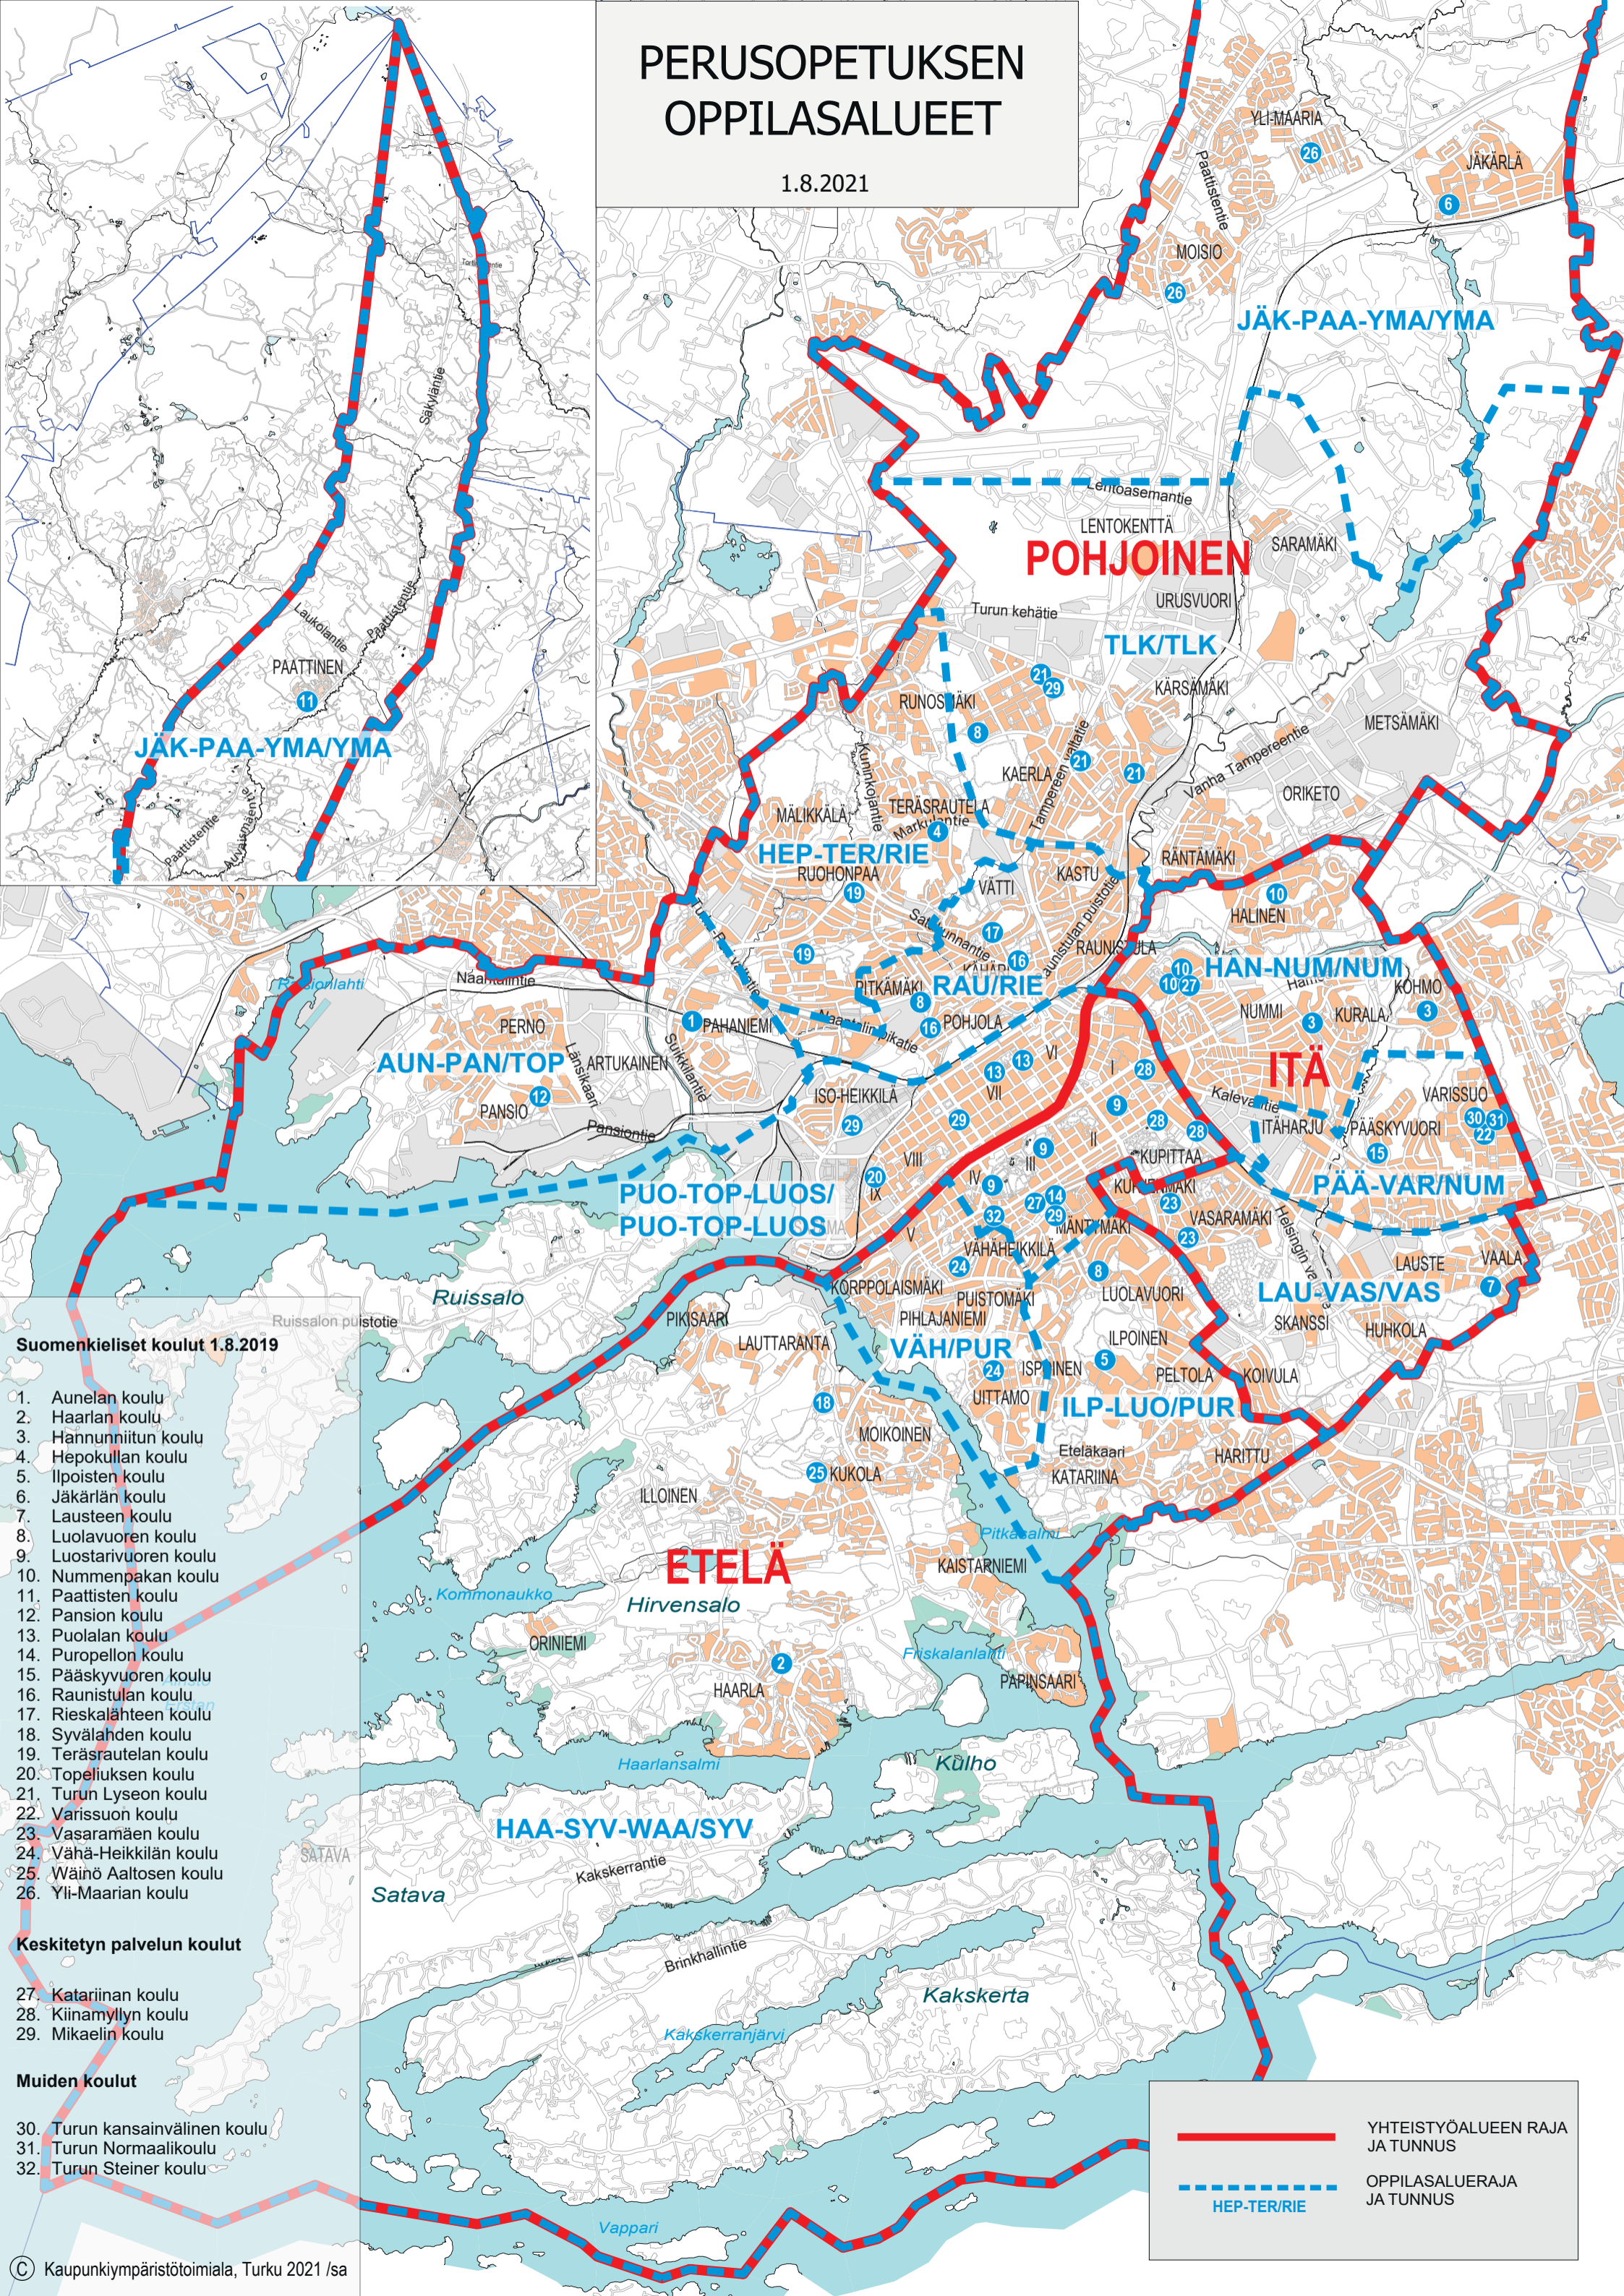

PERUSOPETUKSEN OPPILASALUEET

1.8.2021

Suomenkieliset koulut 1.8.2019

1. Aunelan koulu
2. Haaran koulu
3. Hannunniitun koulu
4. Hepokullan koulu
5. Ilpoisten koulu
6. Jäkärilän koulu
7. Lausteen koulu
8. Luolavuoren koulu
9. Luostarivuoren koulu
10. Nummenpakan koulu
11. Paattisten koulu
12. Pansion koulu
13. Puolalan koulu
14. Puropellon koulu
15. Pääskylvuoren koulu
16. Raunistulan koulu
17. Rieskalähteen koulu
18. Syvälahden koulu
19. Teräsrautelan koulu
20. Topeliuksen koulu
21. Turun Lyseon koulu
22. Varissuon koulu
23. Vasaramäen koulu
24. Vähä-Heikkilän koulu
25. Wäinhö Aaltosen koulu
26. Yli-Maarian koulu

Keskitetyn palvelun koulut

27. Katariinan koulu
28. Kiinamylyn koulu
29. Mikaelin koulu

Muiden koulut

30. Turun kansainvälinen koulu
31. Turun Normaalkoulu
32. Turun Steiner koulu

— YHTEISTYÖALUEEN RAJA JA TUNNUS
- - - OPPILASALUEERAJA JA TUNNUS
HEP-TER/RIE