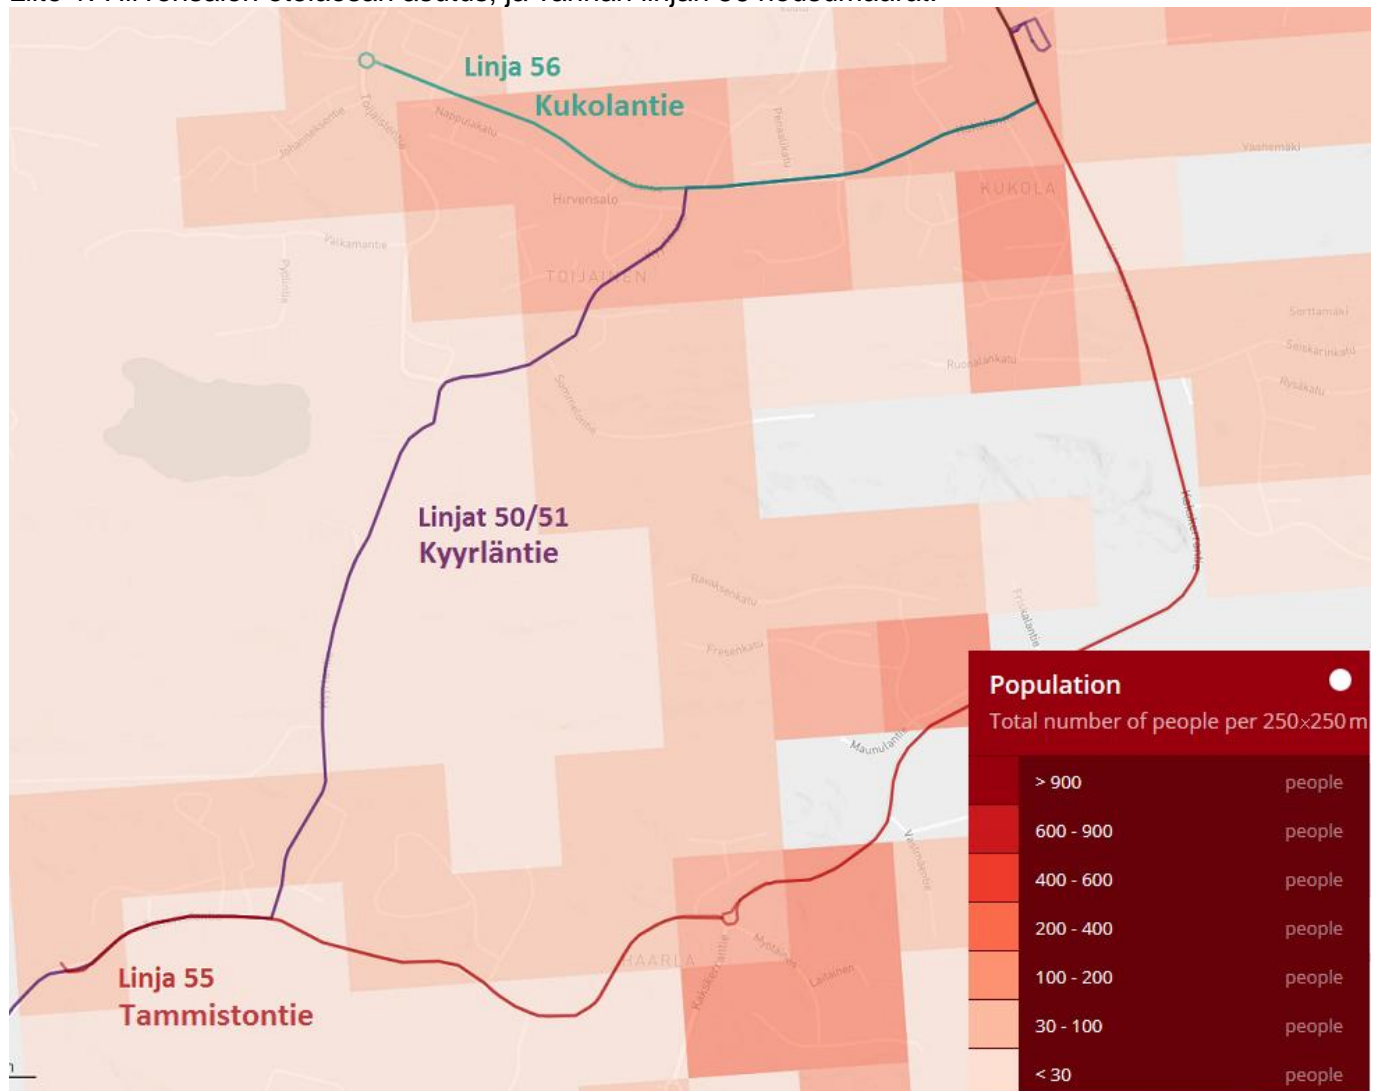

Liite 1. Hirvensalon eteläosan asutus, ja vanhan linjan 56 nousumäärät.

Hirvensalon eteläosan asutus 250x250 m ruuduille jaettuna sekä linjojen 50/51, 55 ja 56 reitit.

Linja 56 suunta 2, matkustajia arkivuorokautena: 804

Linjan 56 nousumäärät lokakuussa 2016, keskiarvo/arkivuorokausi.