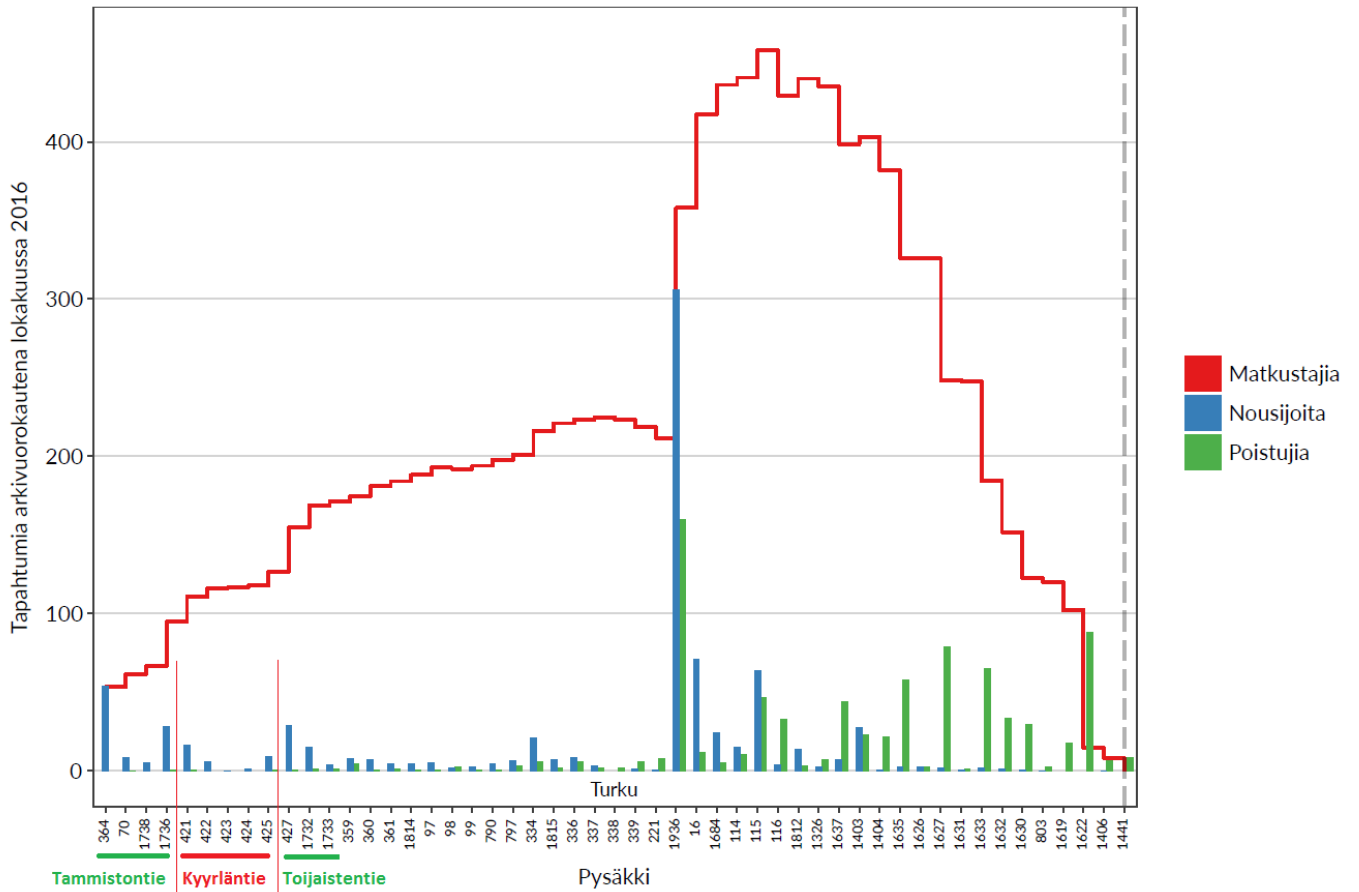

Liite 1. Hirvensalon eteläosan asutus, ja vanhan linjan 56 nousumäärät.

Hirvensalon eteläosan asutus 250x250 m ruuduille jaettuna sekä linjojen 50/51, 55 ja 56 reitit.

Linja 56 suunta 2, matkustajia arkivuorokautena: 804

Linjan 56 nousumäärät lokakuussa 2016, keskiarvo/arkivuorokausi.