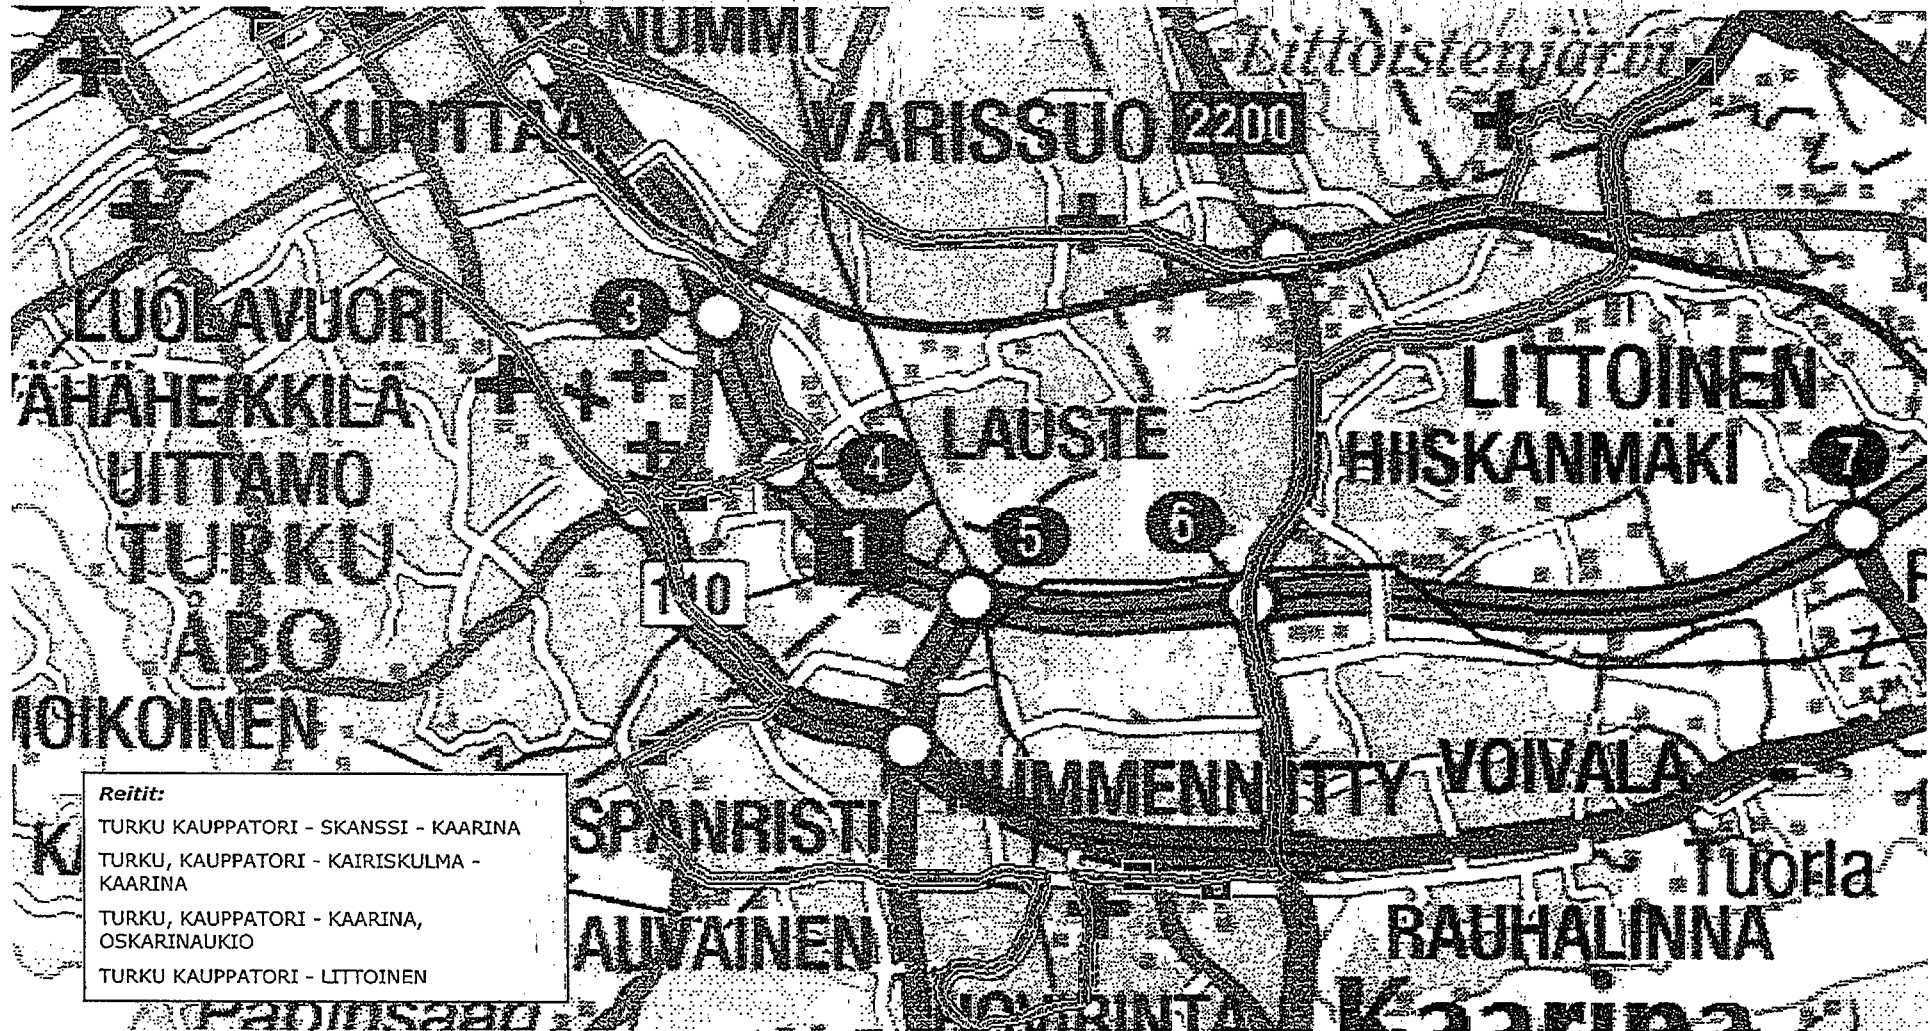

PPlay1 of ukilp1203 (Explorer)

24.09.2012 22:21:49

Matkat Maaliskuu 2012

Turku - Kaarina

500101

Arki

Suunta 1

Linja,Lisätunnus,Vuoro,1A,Päivä,LinjaRyhmä,Määrä

	01	02	05	06	07	08	09	12	13	14	15	16	19	20	21	22	23	26	27	28	29	30	Päivä
00:05	1		2	3	1	3		4	0	2	4		0	2	2	7		2	6	5	5		2,9
22:05	2		11	9	8	6		3	8	9	5		5	10	0	3		2	6	5	4		5,6
22:35	4		4	7	9	0		4	3	0	2		0	6	3	2		2	2	3	7		3,4
23:05	0		6	3	4	0		4	7	4	5		4	4	6	5		8	3	3	2		4,0

rt-consultig

Keskim 16,44 € /h

Laskettu linjan keskimääräisellä yksikkötuotolla (alv 0%)