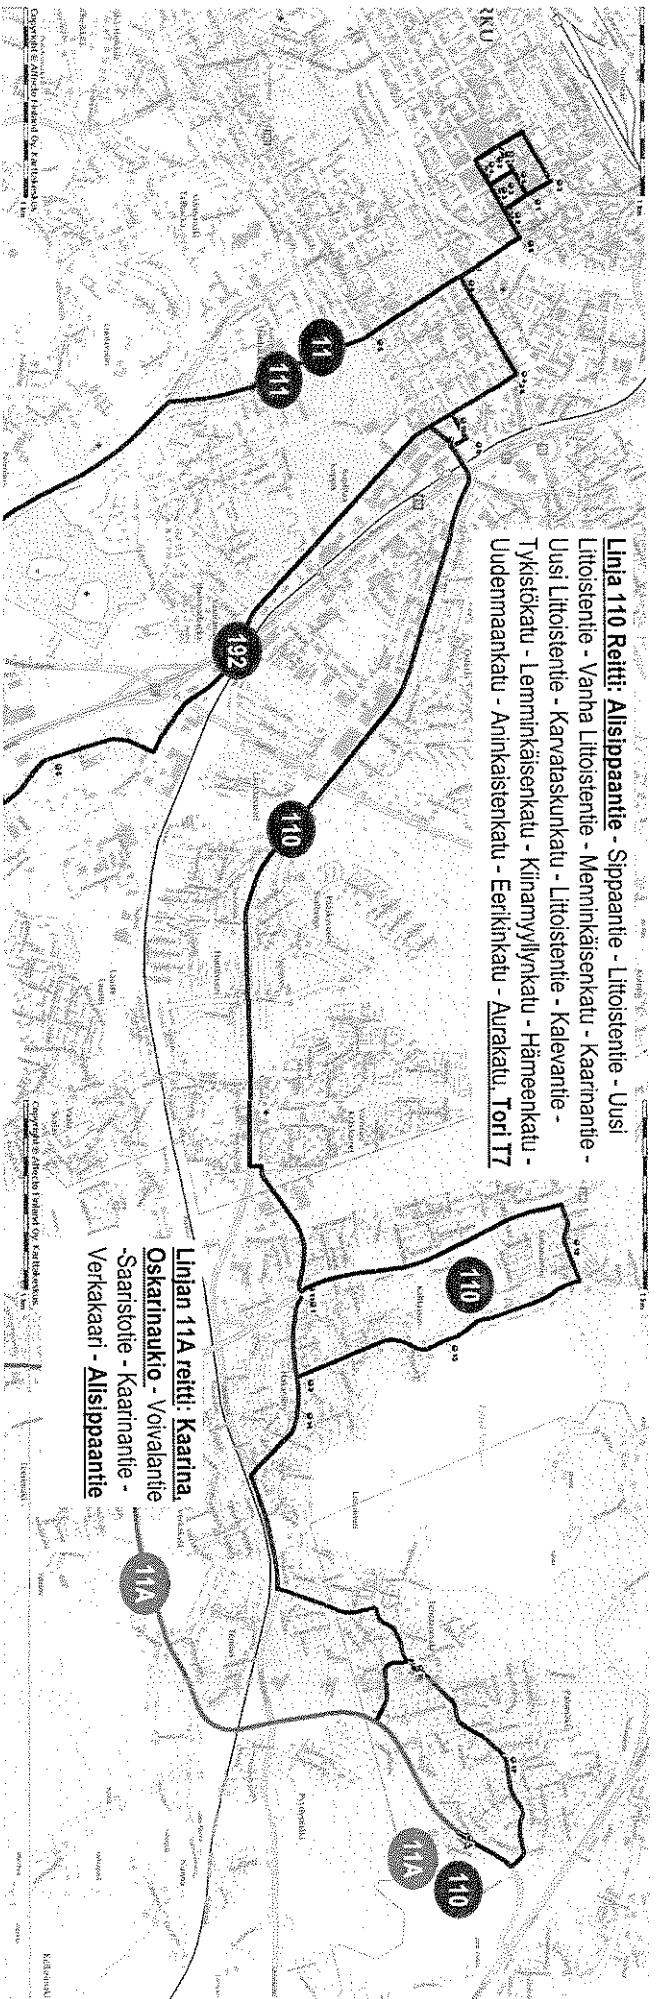

Linja 110 Reitti: Alisippaanitie - Sipaanitie - Littoistenie - Uusi Littoistenie - Vanha Littoistenie - Menninkäisenkatu - Kaarnantie - Uusi Littoistenie - Karvataskunkatu - Littoistenie - Kalevantie - Tykistökatu - Lemminkäisenkatu - Kiinamylylynkatu - Hämeenkatu - Uudenmaankatu - Aninkaisenkatu - Eerikinkatu - Aurakatu, Tori 17

Linjan 114 reitti: Kaarina, Oskarinaukio - Voivalantie - Saarisloite - Kaarnantie - Verkakaari - Alisippaanitie