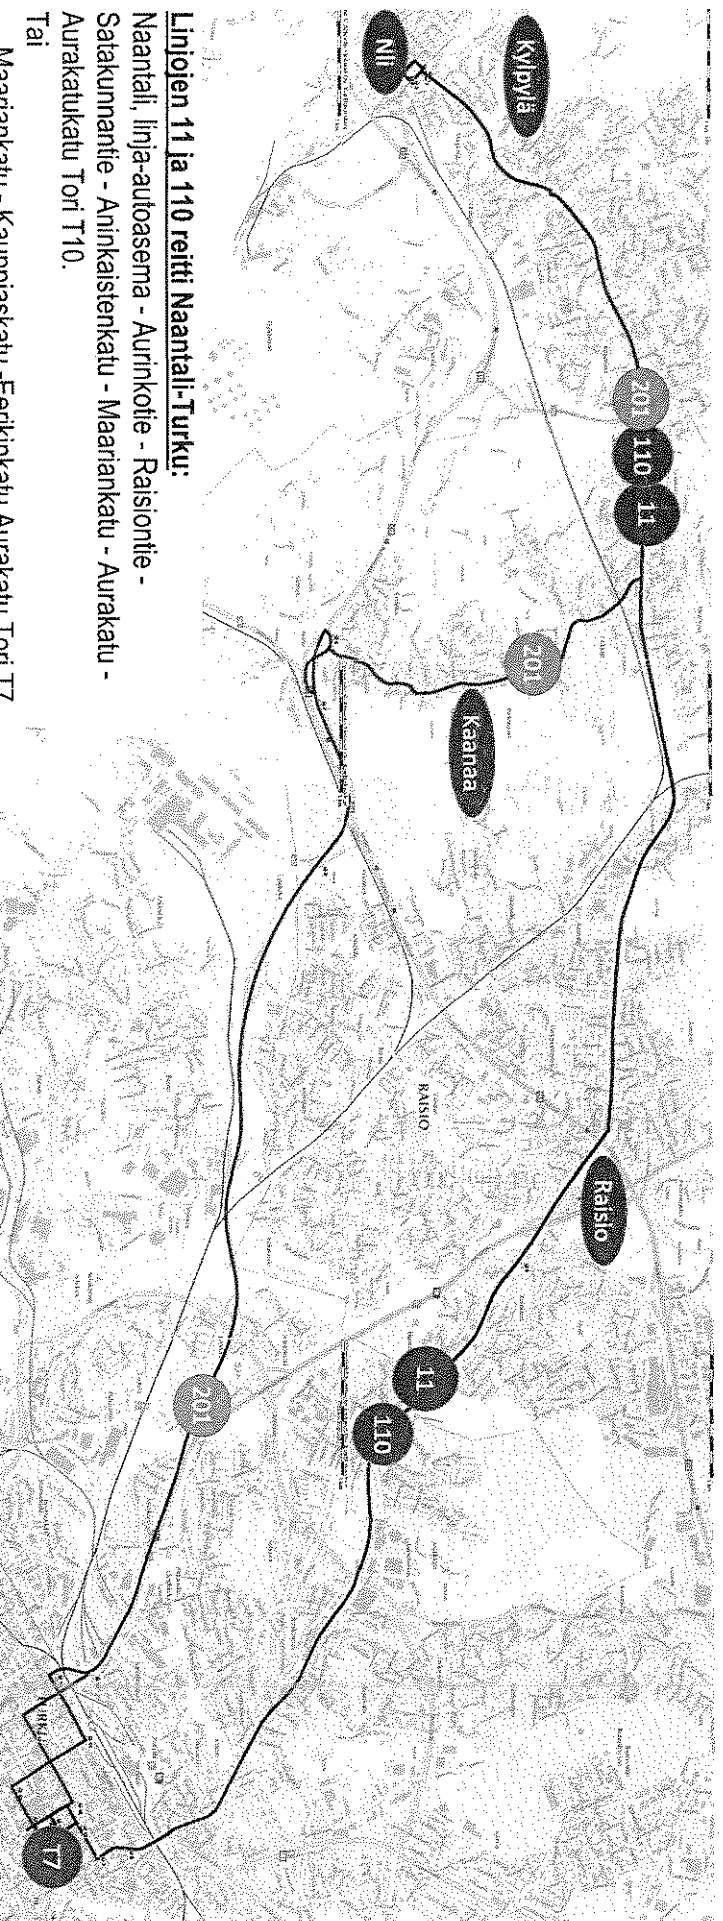

Linjojen 11 ja 110 reitti Naantali-Turku:

Naantali, linja-autoasema - Aurinkoite - Raisiontie -
Satakunnantie - Aninkaisenkatu - Maantankatu - Aurakatu -
Aurakatu Tori T10.

Tai

... Maantankatu - Kauppiaskatu -Erikinkatu Aurakatu Tori T7,
riippuen auton jatkoyhteydestä.

201 Reitti Turku-Naantali: Tori T1 - Aurakatu - Puutarhakatu - Koulukatu - Naantalin pikatie -
Naantalintie - Raisionlahdentie - **Kaanaantie** - Aurinkoite - Naantali, linja-autoasema.

201 Reitti Naantali - Turku: Naantali, linja-autoasema - Aurinkoite - **Kaanaantie** - Nesteentie -
Raisionlahdentie - Naantalintie - Naantalin pikatie - Koulukatu - Ratapihankatu - Humalistonkatu
- Erikinkatu - Aurakatu - Tori.