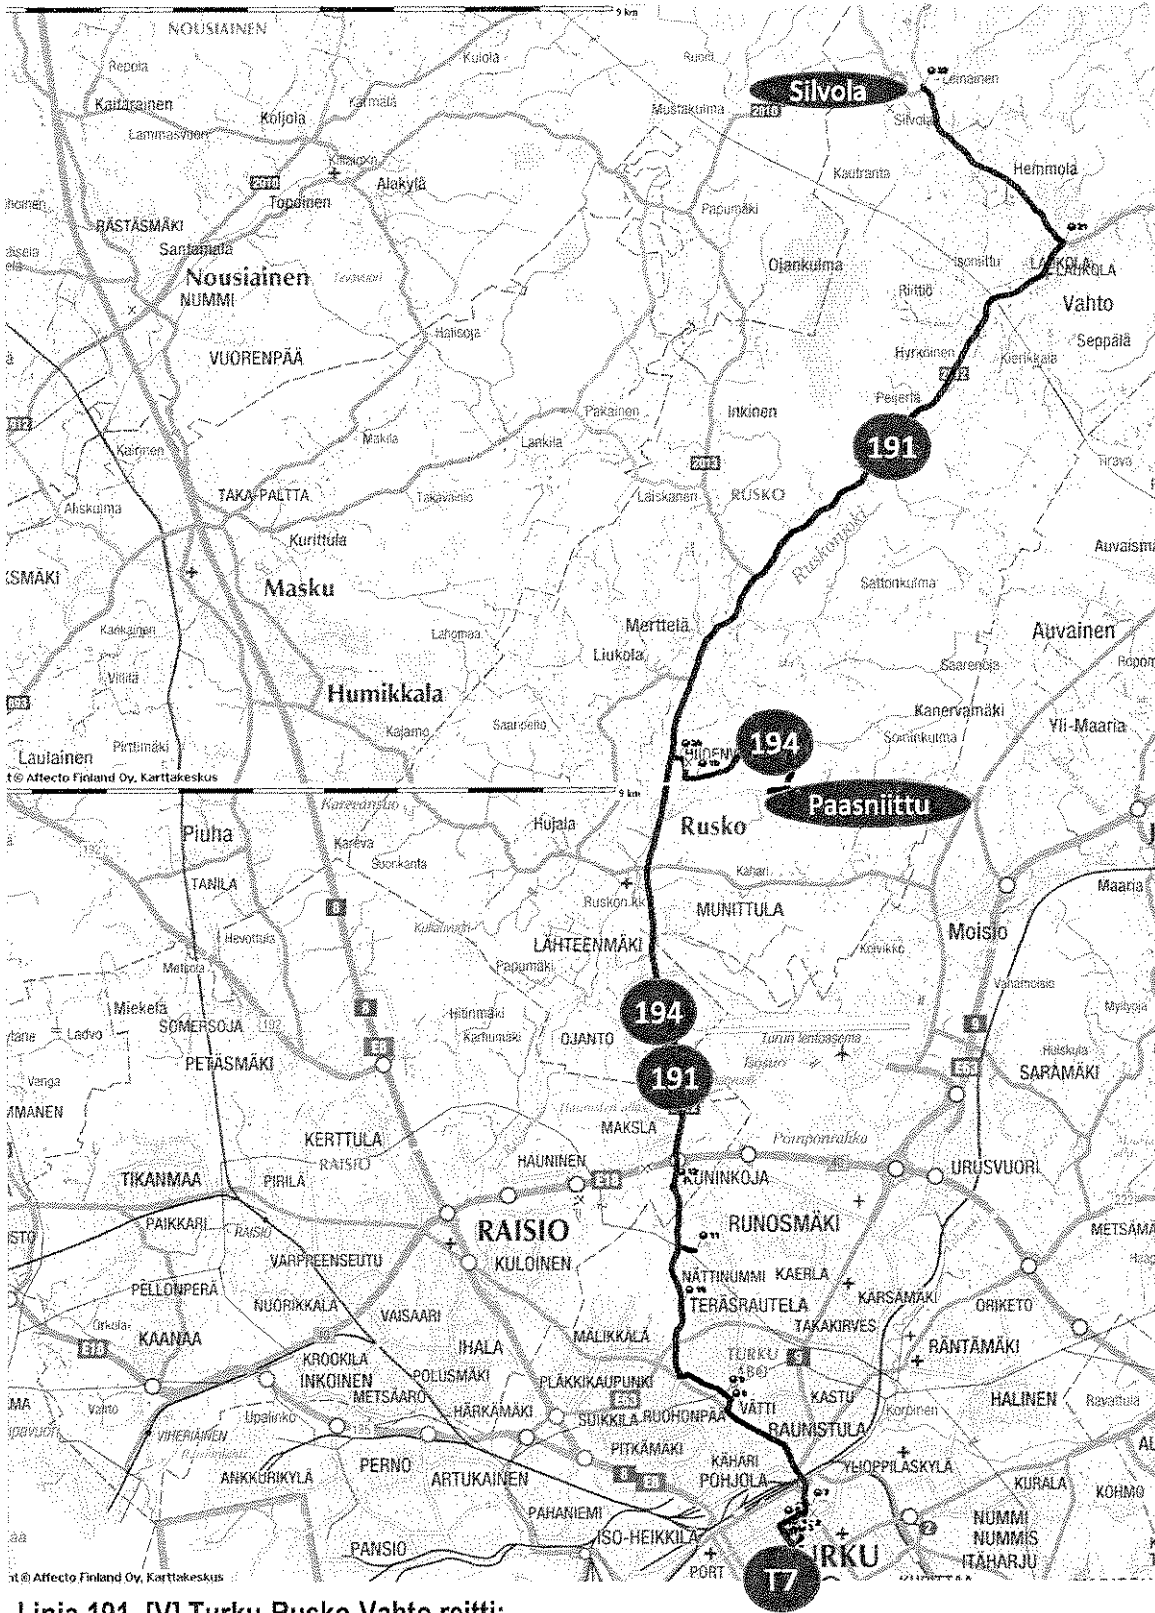

Linja 191 [V] Turku-Rusko-Vahto reitti:

Tori T7 - Aurakatu - Maariankatu - Aninkaistenkatu - Satakunnantie - Varkkavuorenkatu - Niitunniskantie - Vanha Kuninkojantie - Nuijamaankatu - Kuninkojantie - Rautalankatu - Kuninkojantie - Vahdontie - **Rusko** - Vahdontie - **Vahto** - Valpperintie - **Silvola** (Nousiaistentien/ Torikkalan th.)

Linja 194 [R] Turku - Rusko (Paasniittu) Ruskolla reittiä:

... Vahdontie - **Rusko** - Isohaantie - Hiidenvainiontie - Levolantie - **Ohjaluodontie pääte.**

Kauppatorille tullessa reittiä: ... Maariankatu - Kauppiaskatu - Eerikinkatu - Aurakatu tai Kauppiaskatu - Yliopistonkatu - Aurakatu, riippuen auton jatkoyhteydestä.