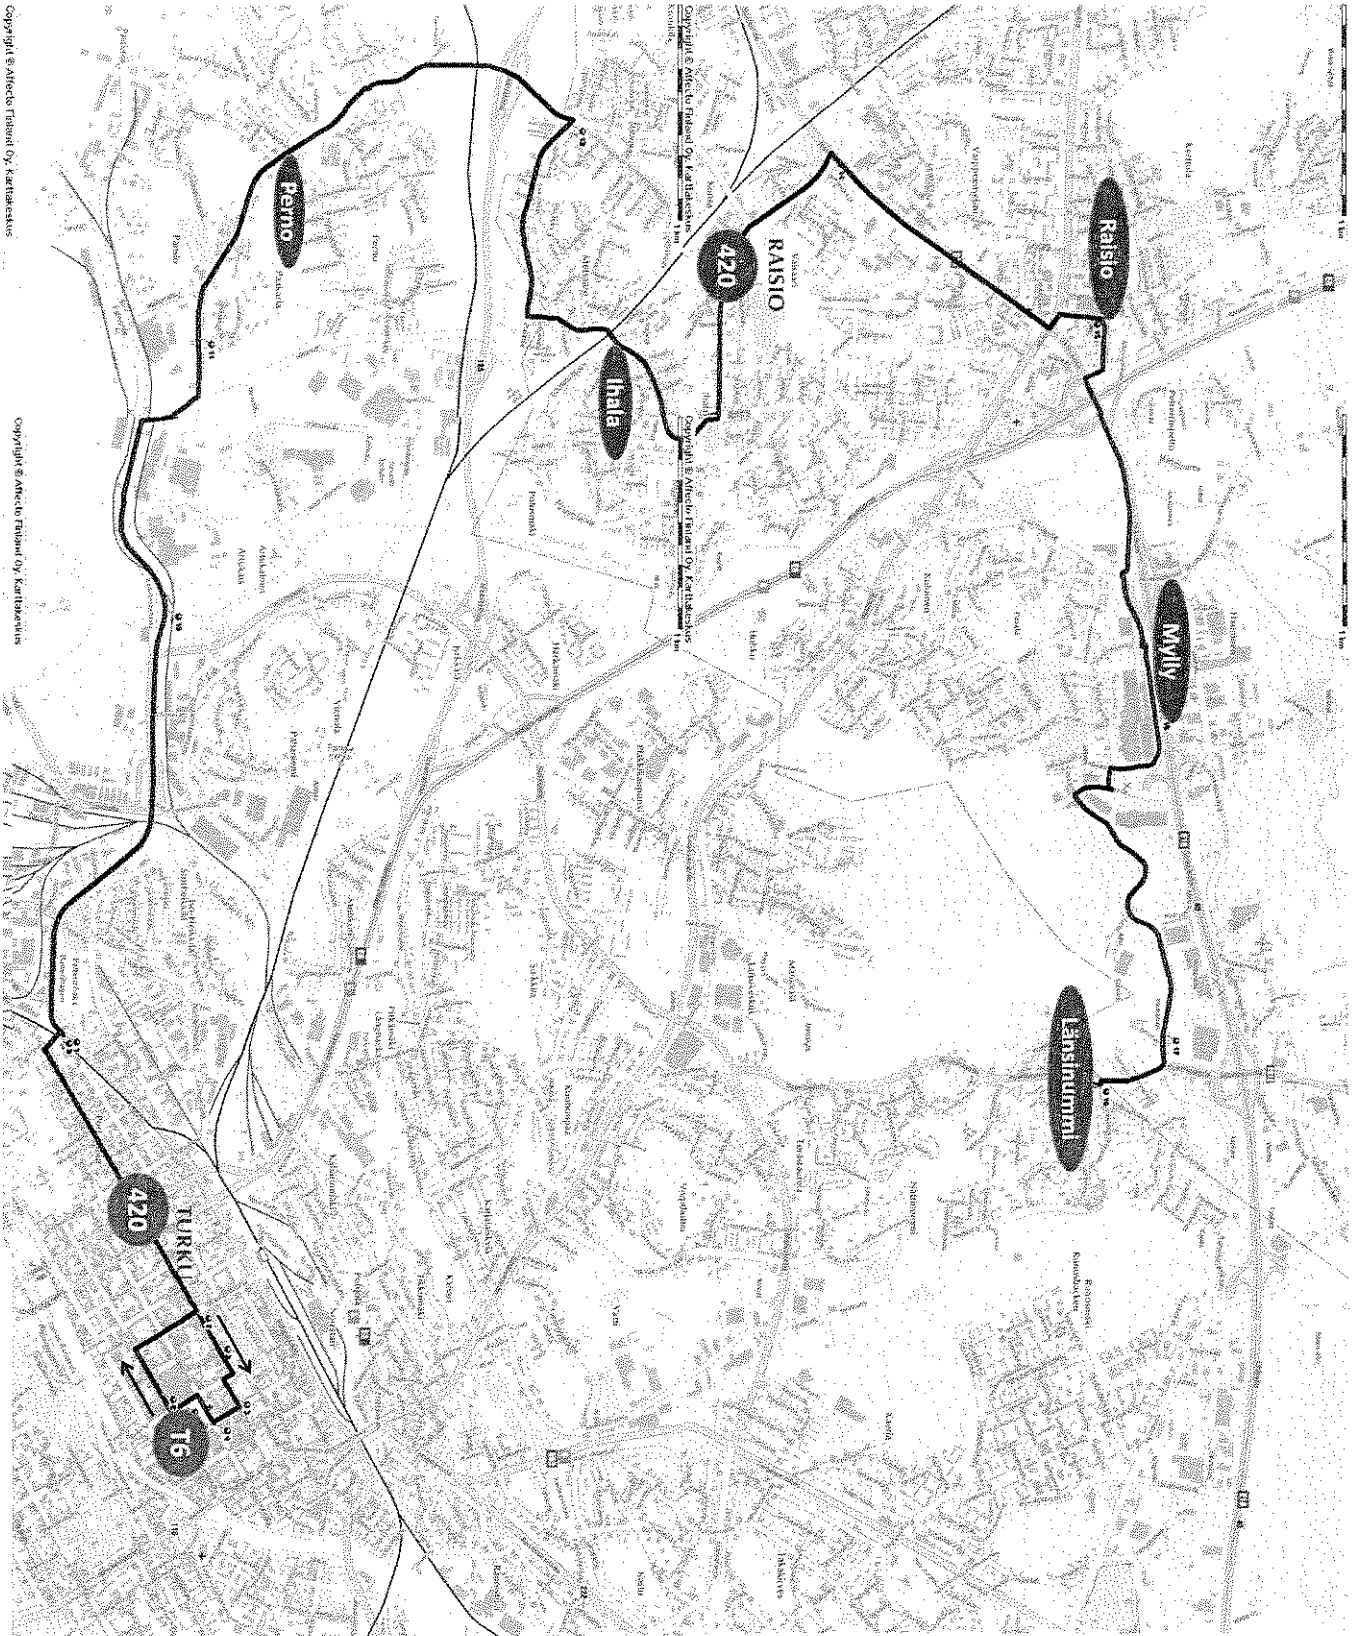

Copyright © Arctec Finland Oy, KarttaKeskus

Copyright © Arctec Finland Oy, KarttaKeskus

Copyright © Arctec Finland Oy, KarttaKeskus