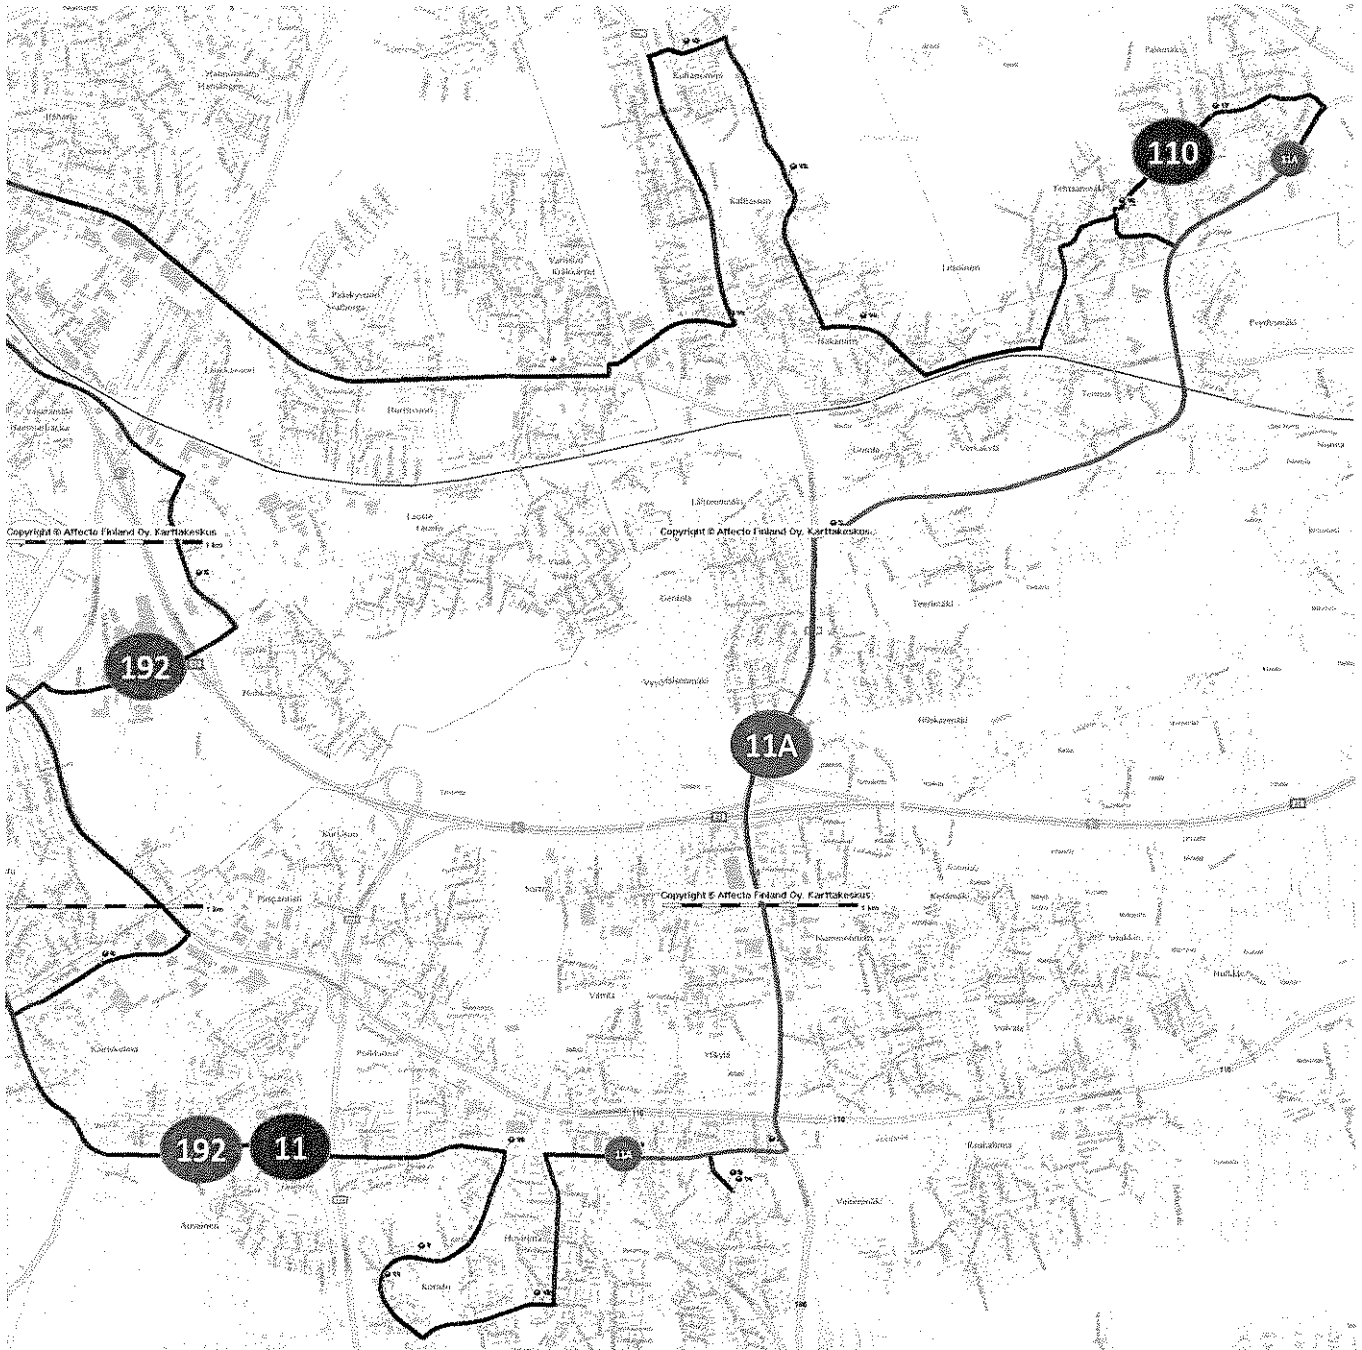

- Lähtöpysäkki Littoisissa: Palomäki, Alisippaantie Keskiläntie th
- Kaikki linjan 11A vuorot jatkavat, tai niillä on yhteys Littoisten Palomäessä linjana 110 kauppatorille, -lta.
- Lähtöpysäkki Kaarinassa: Oskarinaukiolla
- Kaiki linjan 11A vuorot jatkavat, tai niillä on yhteys Kaarinan keskustassa linjoina 11 tai 192 Kauppatorille, -lta.