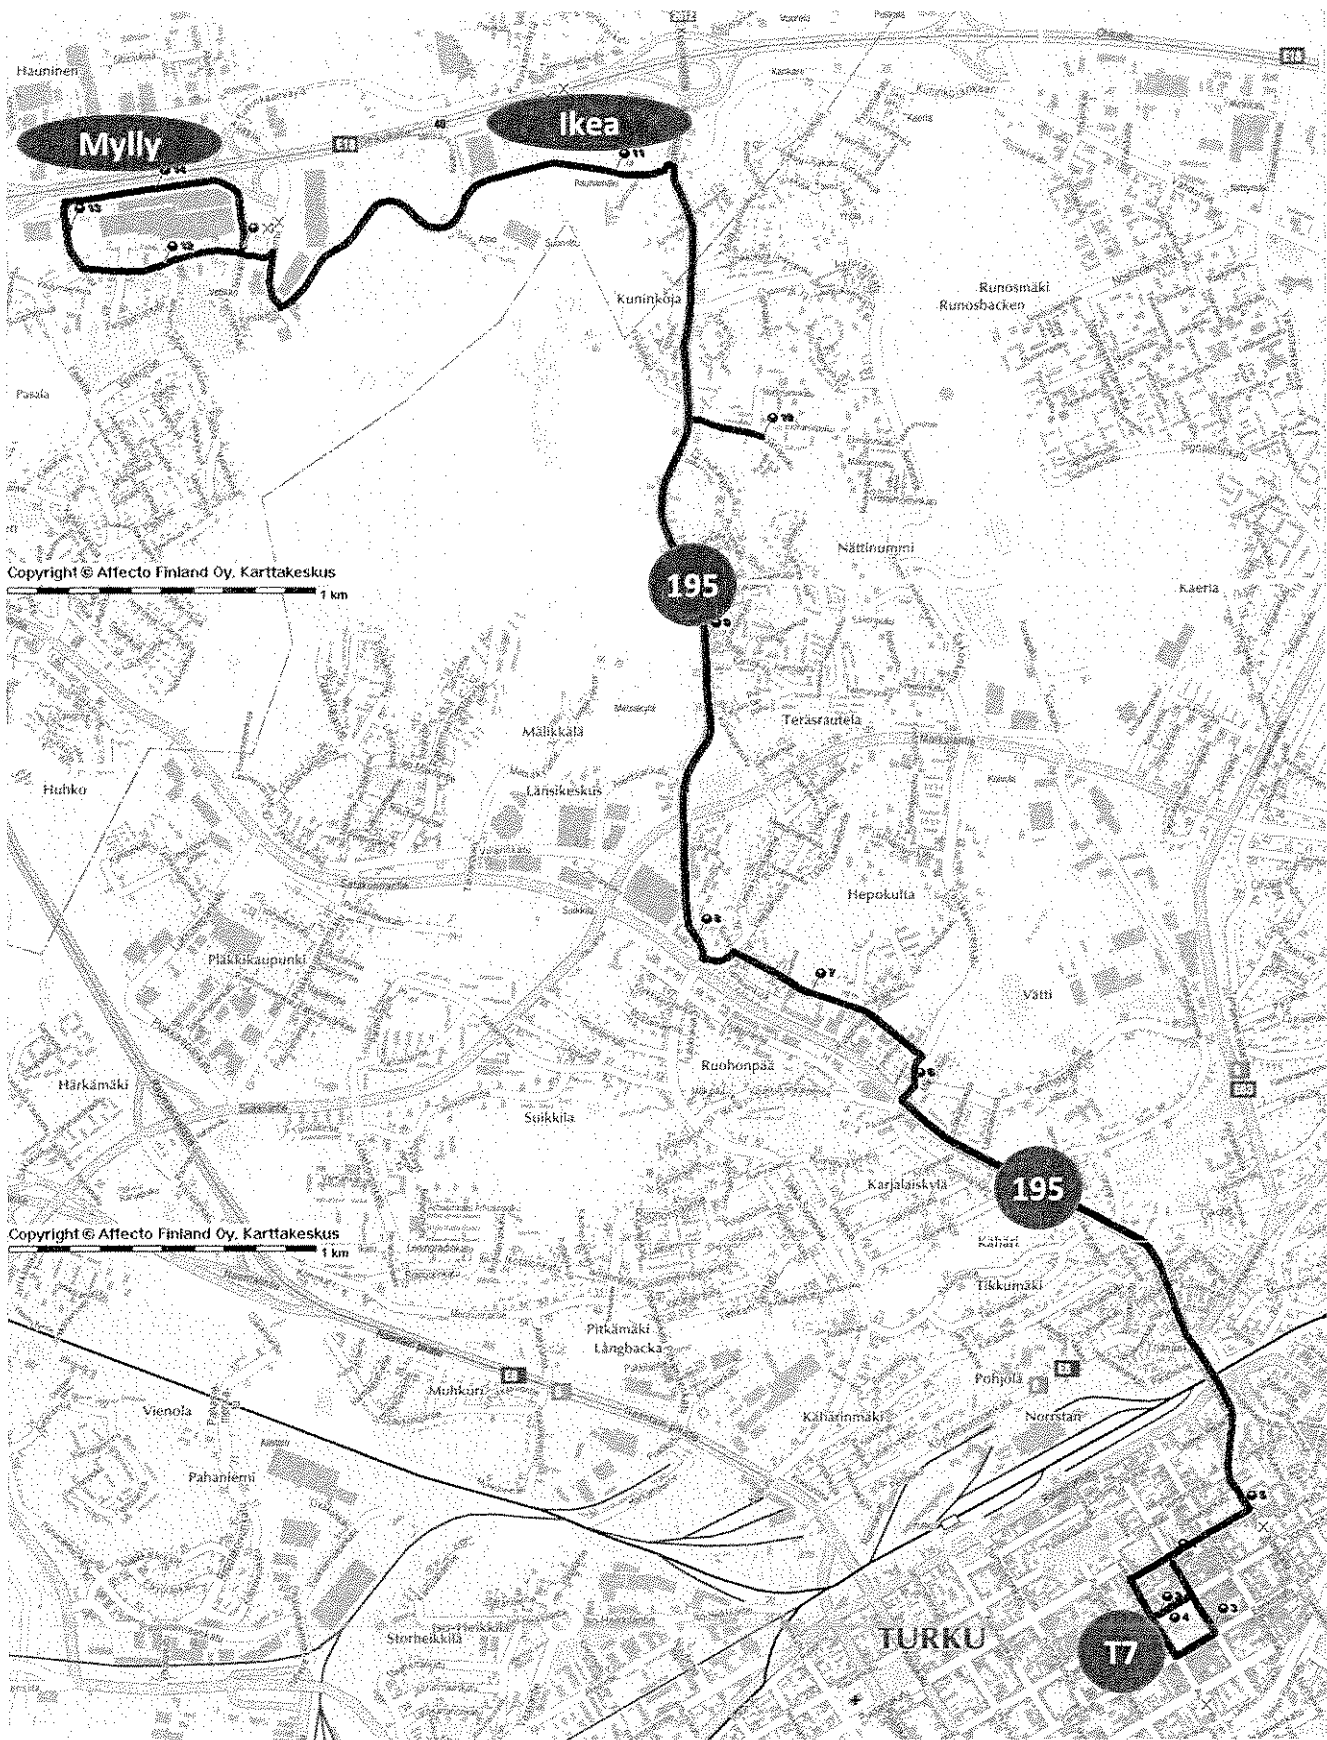

Mylly

Ikea

195

195

17

Copyright © Affecto Finland Oy, Karttakeskus

Copyright © Affecto Finland Oy, Karttakeskus

1 km

1 km

TURKU