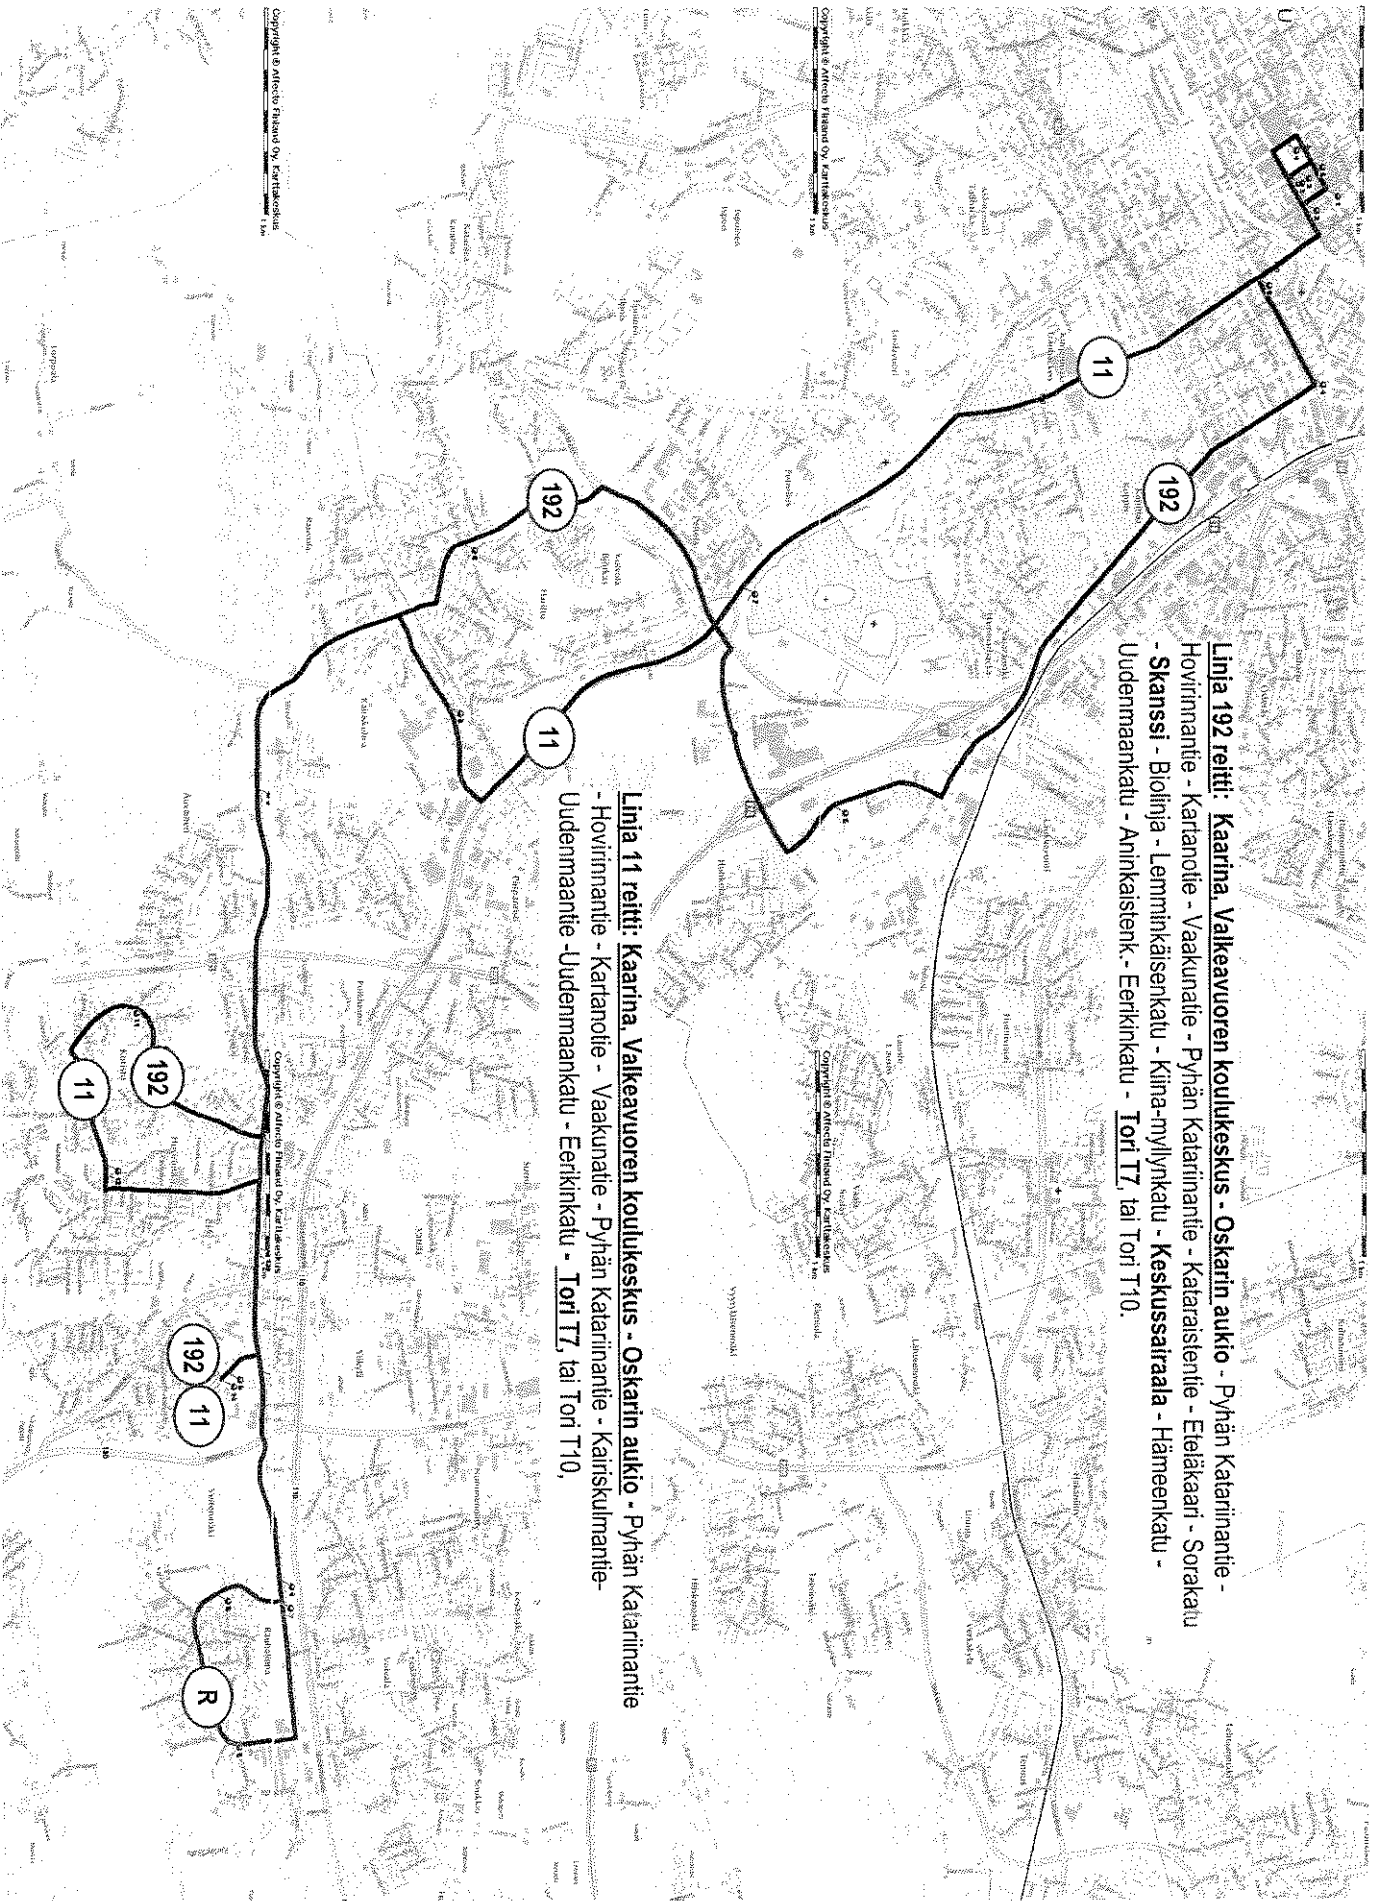

Linja 192 reitti: Kaarina, Valkkeavuoren koulukeskus - Oskarin aukio - Pyhän Katariinanite -
Hovinmantie - Kartanoite - Vaakunatie - Pyhän Katariinanite - Kataksentie - Eteläkaari - Sorakatu
- Skanssi - Biolinja - Lemminkäisenkatu - Kiina-myllynkatu - Keskussairaala - Hämeenkatu -
Uudenmaankatu - Annikaisenk. - Eerikinkatu - Tori T7 tai Tori T10.

Linja 11 reitti: Kaarina, Valkkeavuoren koulukeskus - Oskarin aukio - Pyhän Katariinanite
- Hovinmantie - Kartanoite - Vaakunatie - Pyhän Katariinanite - Kairiskulmanite-
Uudenmaantie - Uudenmaankatu - Eerikinkatu - Tori T7, tai Tori T10,