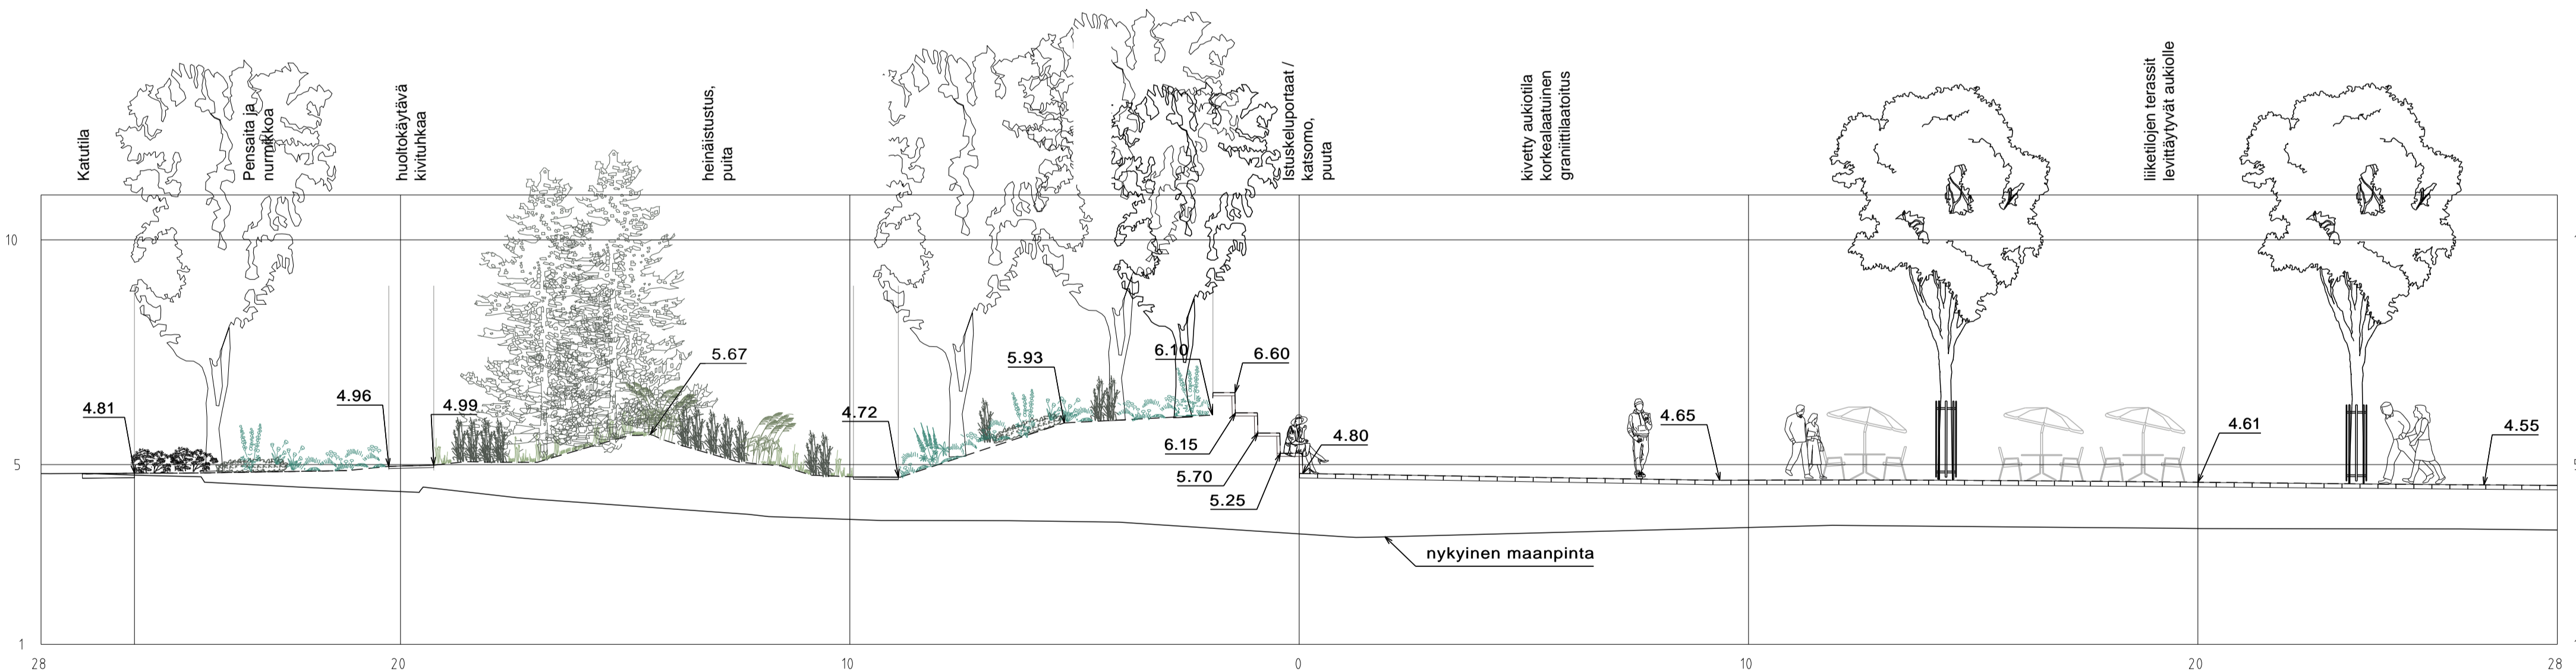

Leikkaus K-KK

HYVÄKSIINTY: VIRAN PUOLESTA:
KALPUNGINOSA: KORPPOLAISMÄKI 042 ASEMAKAAVA: 28/2018 DIAGRAMMILUOKKA: 2611-2022 LIKENNESUUNNITELMA: KATULUOKKA: AJORATA 3, JALKAKÄYTTÄVÄ 5
KORVAAN PIRUSTUKSEN: KORVAAN OSITTAIN PIRUSTUKSEN:
KORVAATTU PIRUSTUKSELLA: KORVAATTU OSITTAIN PIRUSTUKSELLA:

TUNNI	MUUTOS TAI TÄYDENNYS	PÄIVÄYS	SUUNNITTELIJA	TARKASTAJA

TURUN KAUPUNKI, KAUPUNKIYMPÄRISTÖ
KAUPUNKIRAKENTAMINEN
KAUPUNKIYMPÄRISTÖN TOTEUTUSSUUNNITELMA

PIHLAJANIEMENAUKIO KATUSUUNNITELMA

SUUNNITTELIJA SWECO	SUUNNITTELUVUOSTAJA SWECO	TARKASTAJAT -	MITTAKAAVA 1:500, 1:100
PÄIVÄYS 27.01.2023	HYVÄKSIANTAJA KARI LINNAKOSKI	PIRUSTUSNUMERO K 9208 001	MUUTOS

SWECO
Sweco Finland Oy
Lemminkäisenkatu 34, 20520 Turku

SUUNNITTELIJA
J. Tuuli
TARKASTAJA
M. Katajamäki

TIETOJEN
PIHLAJANIEMI_KS_raamit.dwg

SUUNNITTELIJA	TYÖ N°	PIIRI N°	MUUTOS
TKA	23703659		

27.01.2023