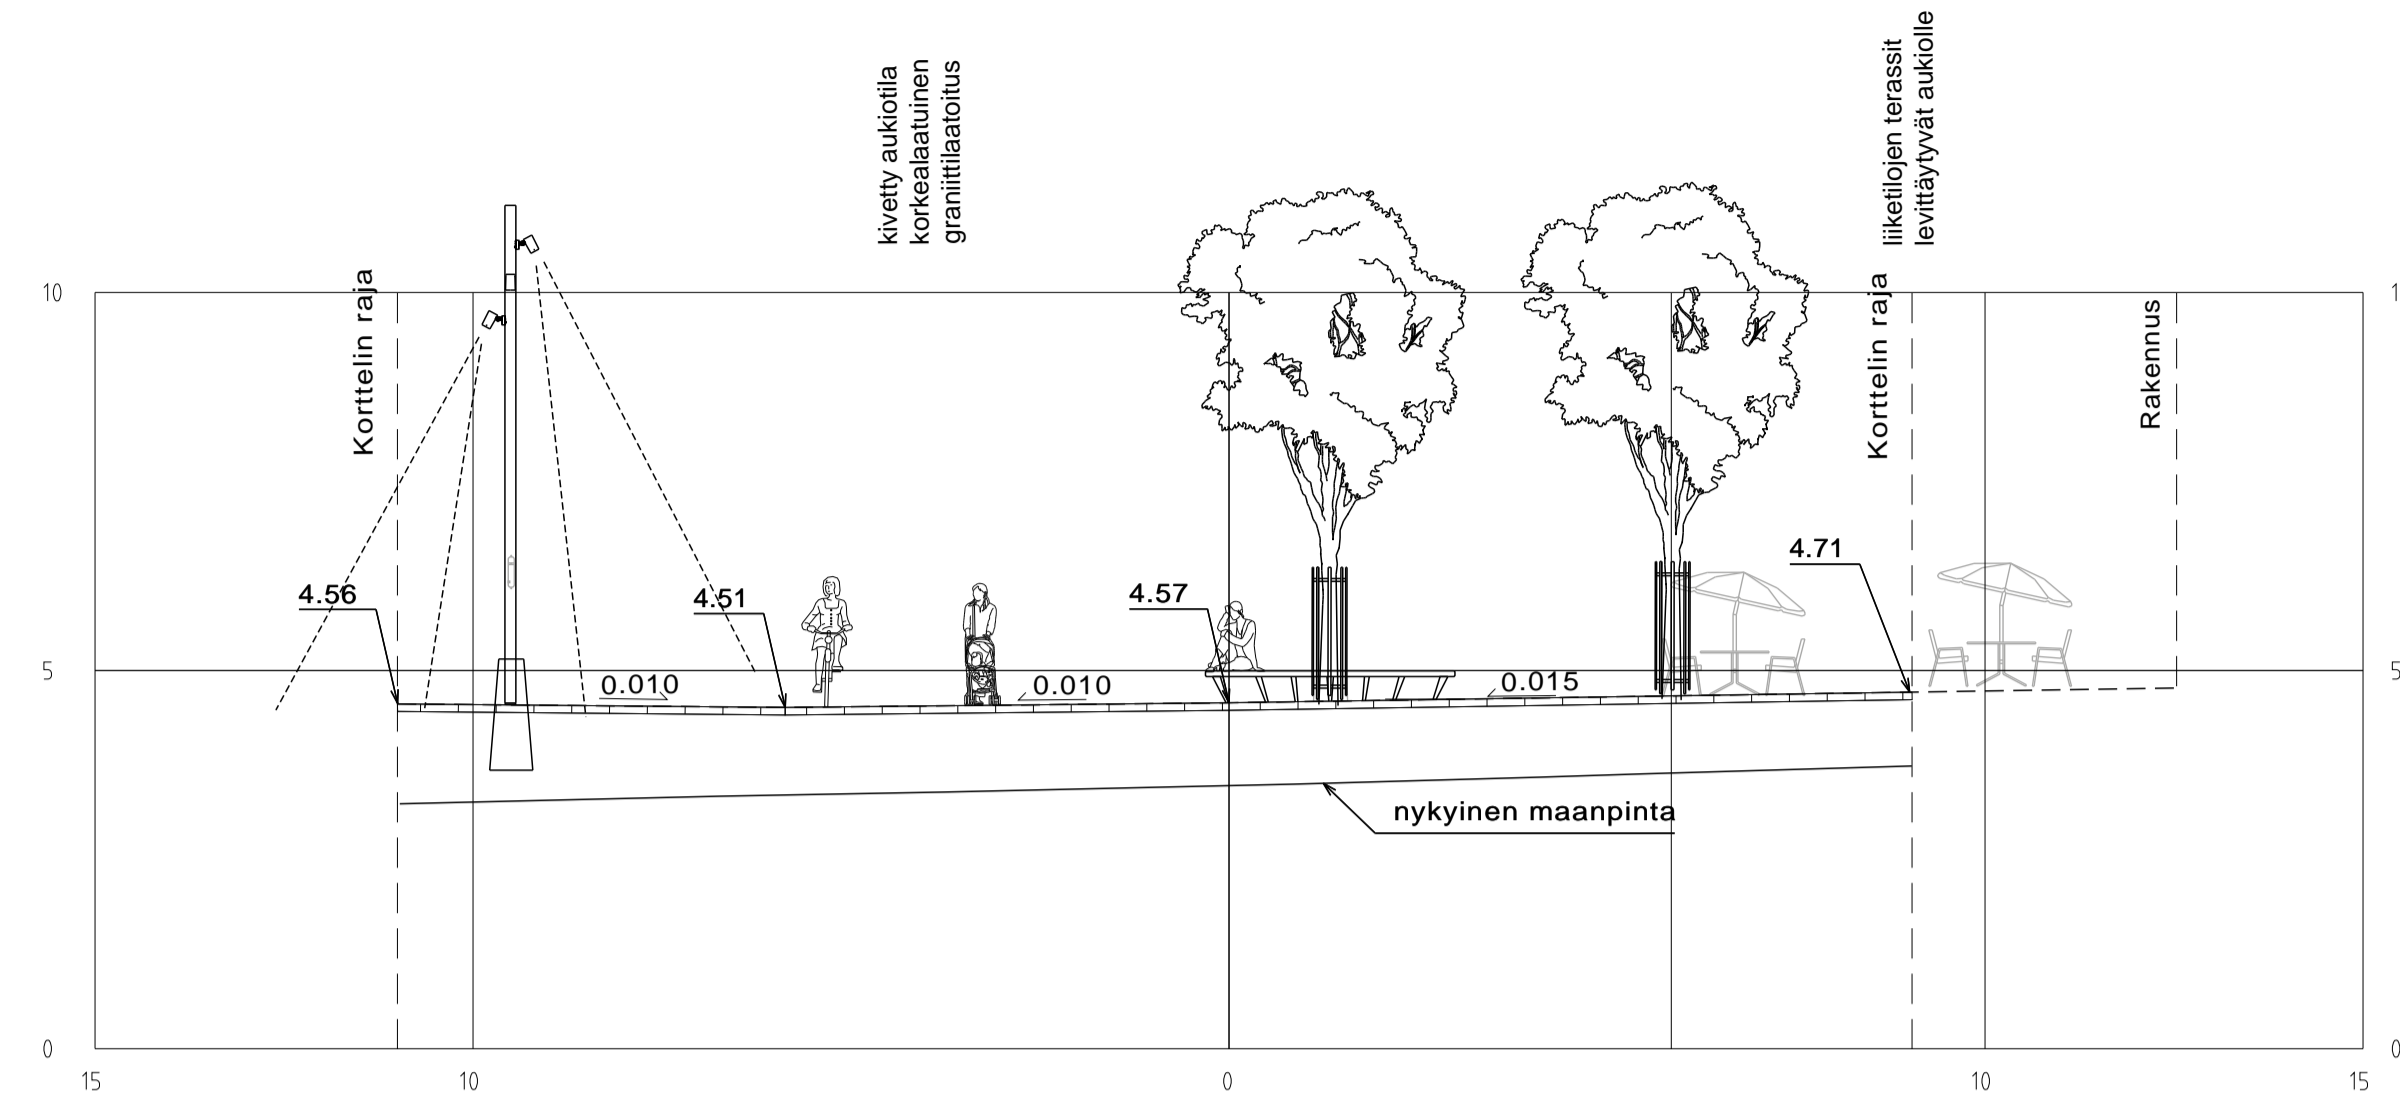

Leikkaus L-LL