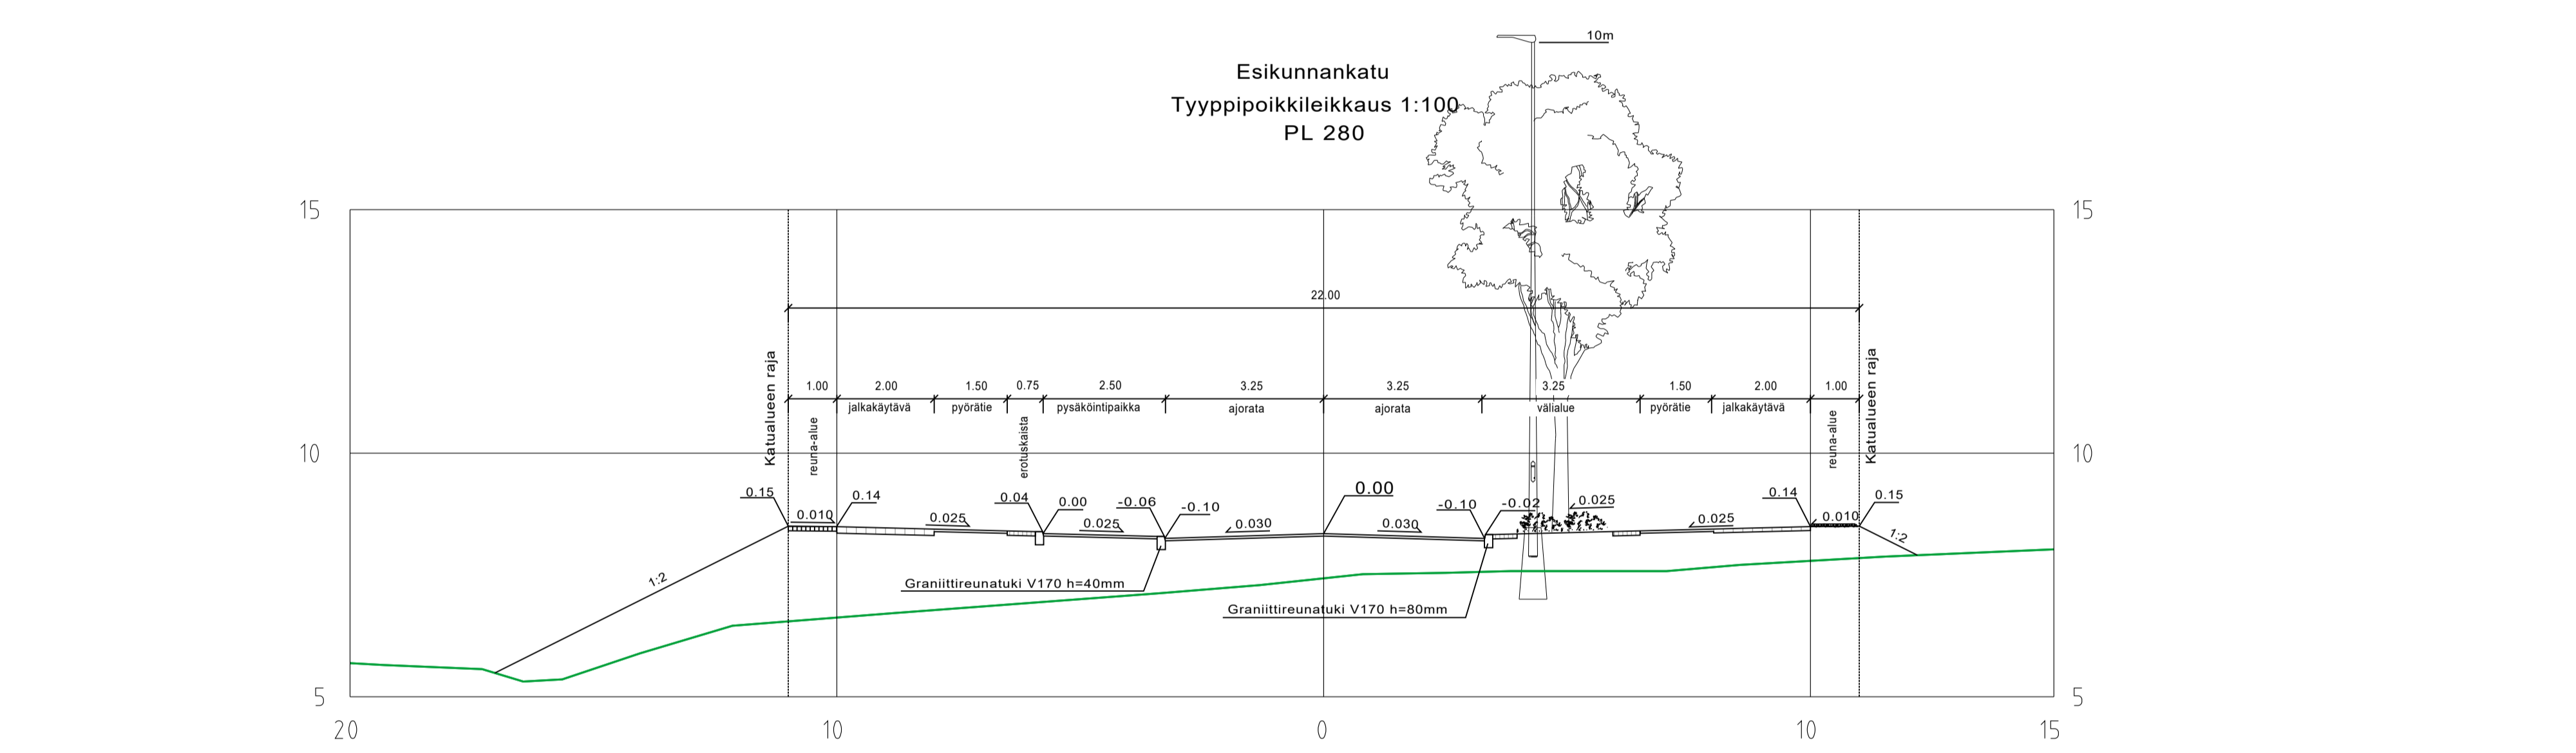

ASEMAPIIRUSTUS 1:500, PL 0 - PL 280

1. **MERKINTÖJEN SELITYKSET**
2. ☆ SÄILYTETTÄVÄ JA SUOJATTAVA PUU
   - ⊗ POISTETTAVA PUU
   - KATU, ASFALTTI
   - JK+PP, ASFALTTI
   - GRANIITILAATTA, HARMAA
   - BETONILAATTA "TURKU" 60 x 30 CM, HARMAA
   - NOPPAKIVEYS, GRANIITIA, HARMAA
   - NUUKKIVEYS, GRANIITIA, HARMAA
   - ISTUTETTAVAT PENSAAET
   - ISTUTETTAVAT DYNAMISET PERENNAT
   - ISTUTETTAVA NURMIKKO
   - ISTUTETTAVA SUURI LEHTIPUU
   - ISTUTETTAVA HAVUPUU
   - ISTUTETTAVA PIENI LEHTIPUU
   - MAARITILA, RUNKOSUOJUS, ILMASTUSKAIVO
   - --- KANTAVA KASVUALUSTA
   - KÖYNNÖSPYLÄS
   - MAASTONMUOTOILU
   - 6.8 / 4.5 SUUNNITELTU MAANPinnan KORKEUS / NYKYINEN MAANPinnan KORKEUS
   - 4.9 SUUNNITELTU KADUN PINNAN KORKEUS
   - KADUN REUNA
   - REUNATUKI 8 CM
   - MADALLETTU REUNATUKI 4 CM
   - PINNAN TASOSSA OLEVA REUNATUKI
   - VIISTETTY REUNATUKI
   - ⊗ POISTETTAVA VALAISIN
   - SUUNNITELTU VALAISIN
   - SUUNNITELTU HULEVESIKAIVO
   - POISTETTAVA HULEVESIKAIVO
   - TULVAREITTI
   - BETONITUKIMUURI, VALETTAVA, HARMAA
   - OJANPAINANNE JA VIRTAAUSSUUNTA
   - 1 TONTTIJAKO REGISTERISSÄ
   - 21 AK KORTTELIN NUMERO
   - KORTTELIN KÄYTTÖTARKOITUS

ASEMAPIIRUSTUS 1:500, PL 280 - PL 500