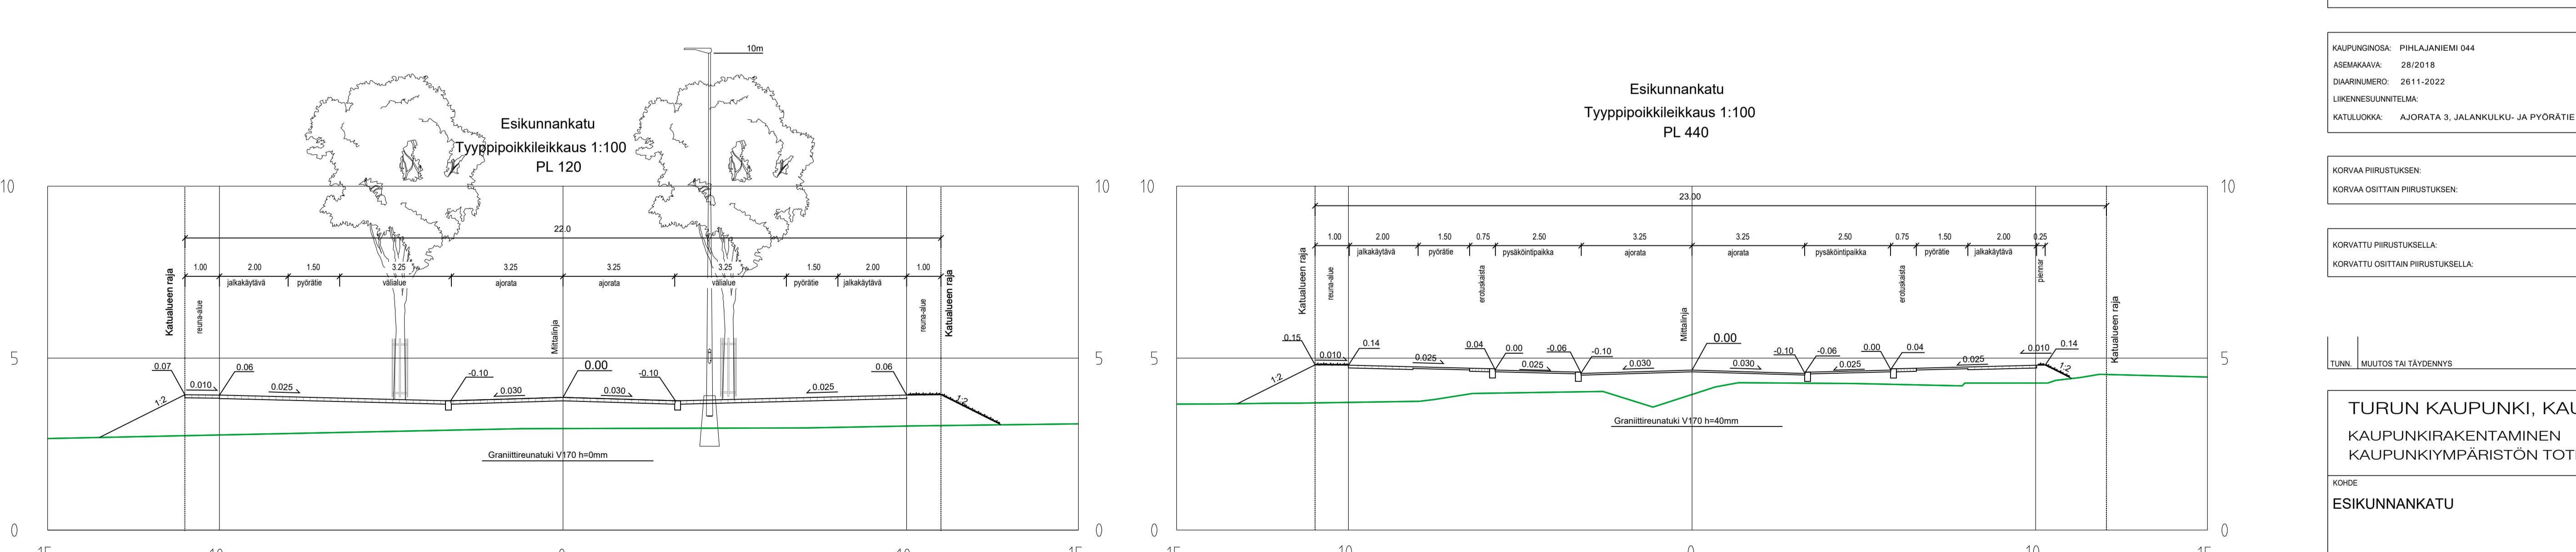

ASEMAPIIRUSTUS 1:500, PL 280 - PL 500