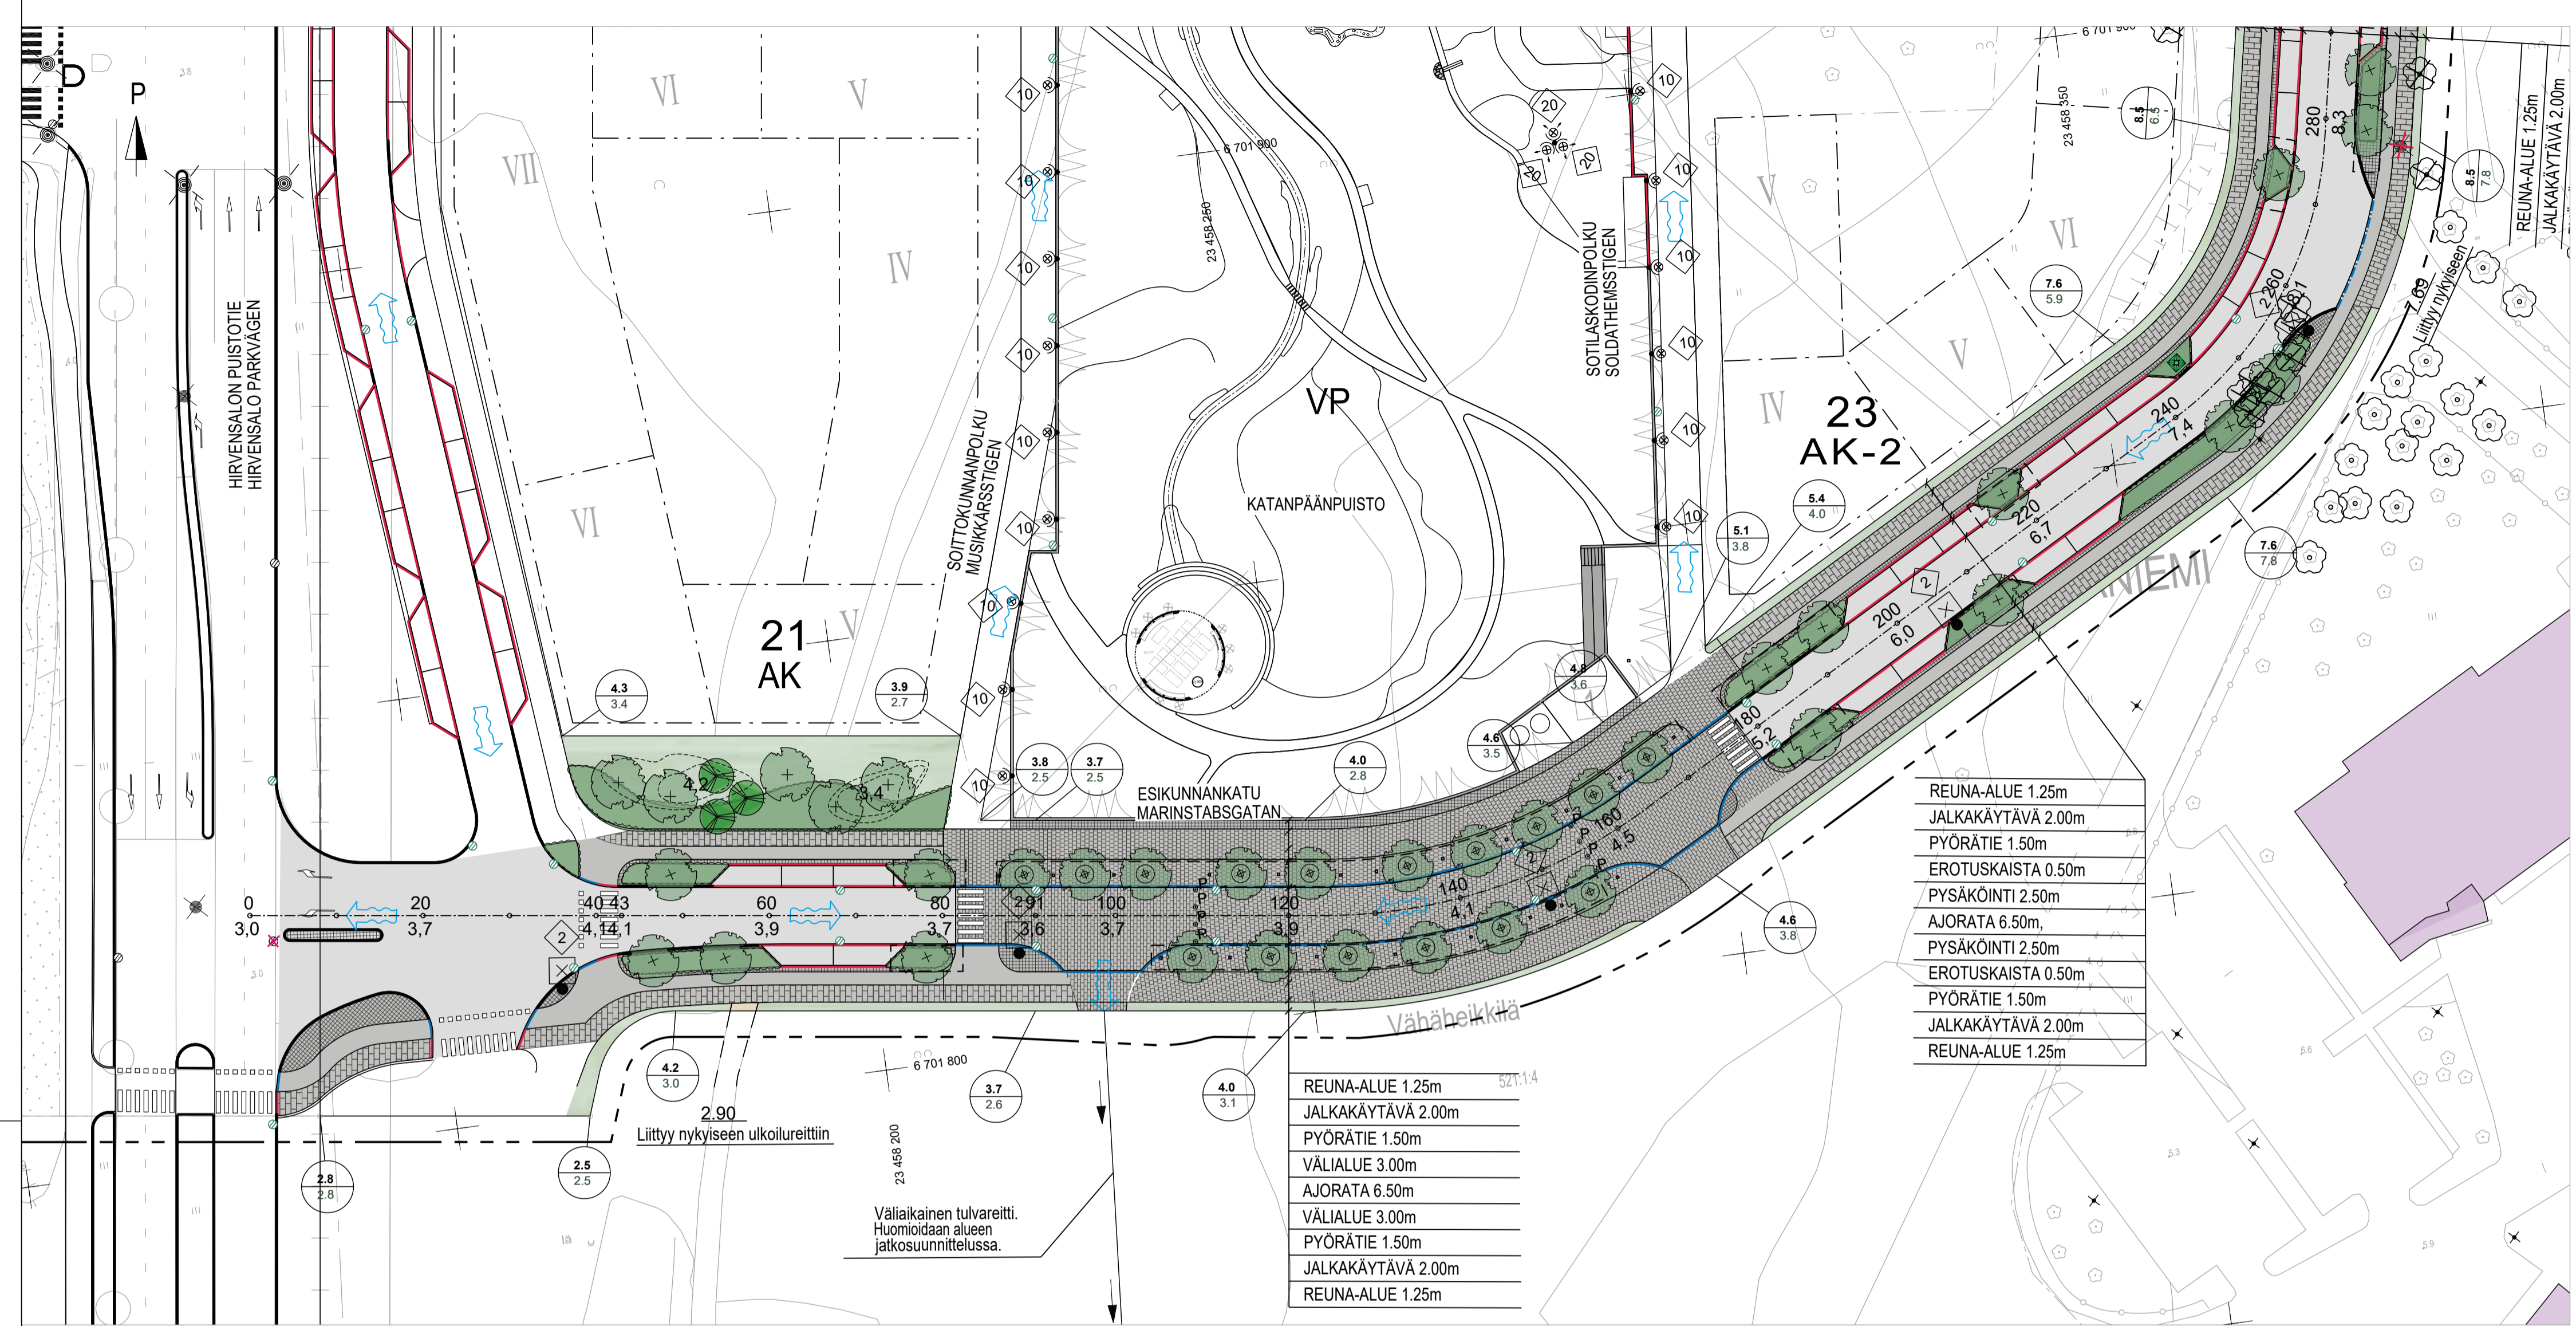

ASEMAPIIRUSTUS 1:500, PL 0 - PL 280

1. **MERKINTÖJEN SELITYKSET**
2. ☆ SÄILYTETTÄVÄ JA SUOJATTAVA PUU
   - ⊗ POISTETTAVA PUU
   - KATU, ASFALTTI
   - JK+PP, ASFALTTI
   - GRANIITILAATTA, HARMAA
   - BETONILAATTA "TURKU" 60 x 30 CM, HARMAA
   - NOPPAKIVEYS, GRANIITIA, HARMAA
   - NUUKKIVEYS, GRANIITIA, HARMAA
   - ISTUTETTAVAT PENSAAET
   - ISTUTETTAVAT DYNAMISET PERENNAT
   - ISTUTETTAVA NURMIKKO
   - ISTUTETTAVA SUURI LEHTIPUU
   - ISTUTETTAVA HAVUPUU
   - ISTUTETTAVA PIENI LEHTIPUU
   - MAARITILA, RUNKOSUOJUS, ILMASTUSKAIVO
   - --- KANTAVA KASVUALUSTA
   - KÖYNNÖSPYLÄS
   - MAASTONMUOTOILU
   - 6.8 / 4.5 SUUNNITELTU MAANPinnan KORKEUS / NYKYINEN MAANPinnan KORKEUS
   - 4.9 SUUNNITELTU KADUN PINNAN KORKEUS
   - KADUN REUNA
   - REUNATUKI 8 CM
   - MADALLETTU REUNATUKI 4 CM
   - PINNAN TASOSSA OLEVA REUNATUKI
   - VIISTETTY REUNATUKI
   - ⊗ POISTETTAVA VALAISIN
   - SUUNNITELTU VALAISIN
   - SUUNNITELTU HULEVESIKAIVO
   - POISTETTAVA HULEVESIKAIVO
   - TULVAREITTI
   - BETONITUKIMUURI, VALETTAVA, HARMAA
   - OJANPAINANNE JA VIRTAAUSSUUNTA
   - 1 TONTTIJAKO REGISTERISSÄ
   - 21 AK KORTTELIN NUMERO
   - KORTTELIN KÄYTTÖTARKOITUS