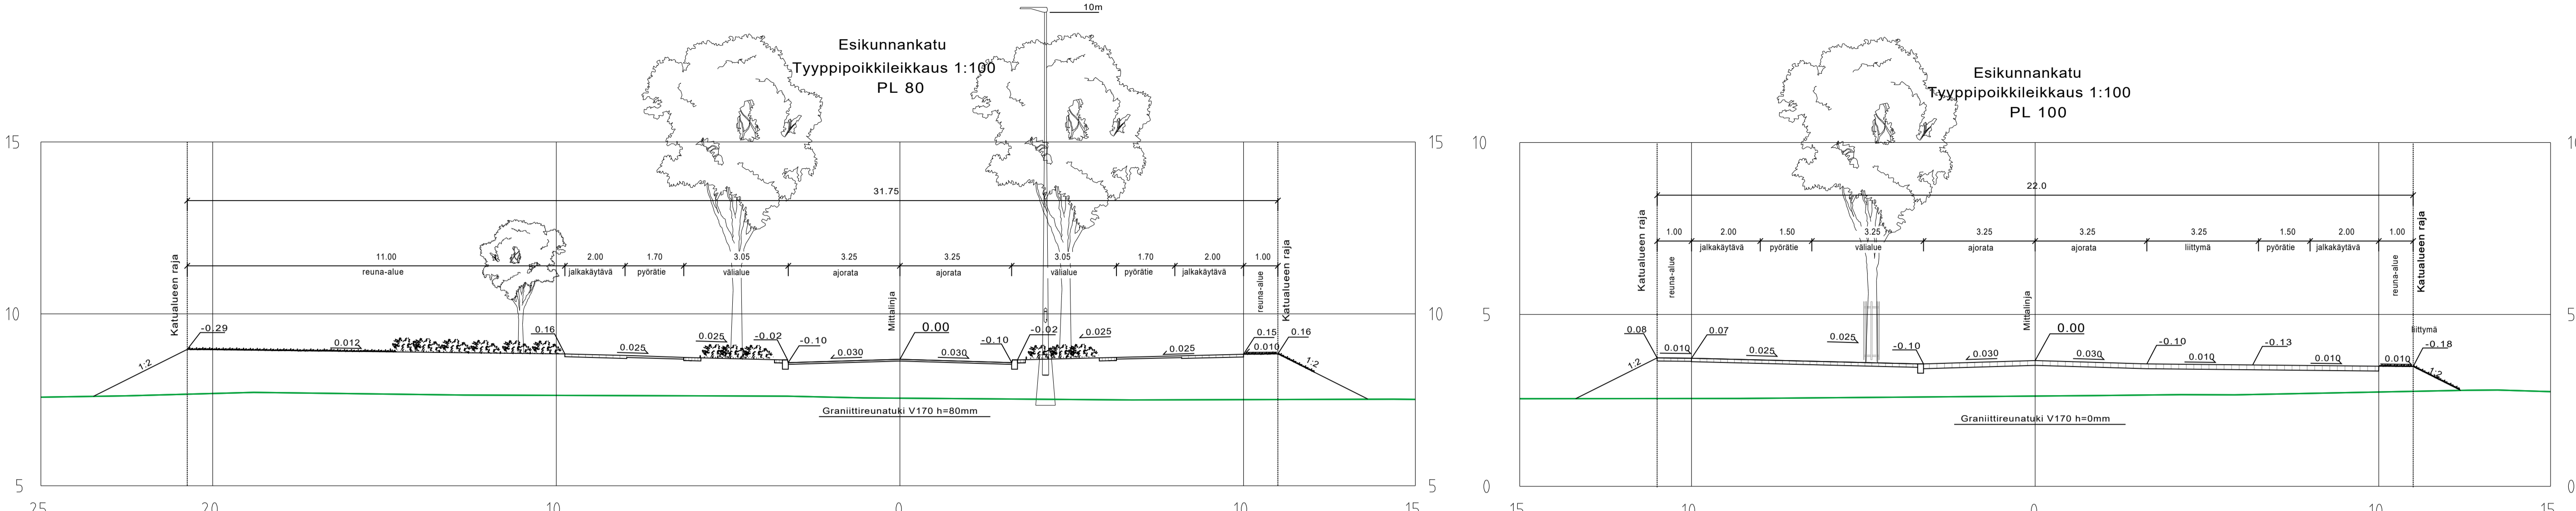

ASEMAPIIRUSTUS 1:500, PL 0 - PL 280

1. **MERKINTÖJEN SELITYKSET**
2. ☆ SÄILYTETTÄVÄ JA SUOJATTAVA PUU
   - ⊗ POISTETTAVA PUU
   - KATU, ASFALTTI
   - JK+PP, ASFALTTI
   - GRANIITILAATTA, HARMAA
   - BETONILAATTA "TURKU" 60 x 30 CM, HARMAA
   - NOPPAKIVEYS, GRANIITIA, HARMAA
   - NUUKKIVEYS, GRANIITIA, HARMAA
   - ISTUTETTAVAT PENSAAET
   - ISTUTETTAVAT DYNAMISET PERENNAT
   - ISTUTETTAVA NURMIKKO
   - ISTUTETTAVA SUURI LEHTIPUU
   - ISTUTETTAVA HAVUPUU
   - ISTUTETTAVA PIENI LEHTIPUU
   - MAARITILA, RUNKOSUOJUS, ILMASTUSKAIVO
   - --- KANTAVA KASVUALUSTA
   - KÖYNNÖSPYLÄS
   - MAASTONMUOTOILU
   - 6.8 / 4.5 SUUNNITELTU MAANPinnan KORKEUS / NYKYINEN MAANPinnan KORKEUS
   - 4.9 SUUNNITELTU KADUN PINNAN KORKEUS
   - KADUN REUNA
   - REUNATUKI 8 CM
   - MADALLETTU REUNATUKI 4 CM
   - PINNAN TASOSSA OLEVA REUNATUKI
   - VIISTETTY REUNATUKI
   - ⊗ POISTETTAVA VALAISIN
   - SUUNNITELTU VALAISIN
   - SUUNNITELTU HULEVESIKAIVO
   - POISTETTAVA HULEVESIKAIVO
   - TULVAREITTI
   - BETONITUKIMUURI, VALETTAVA, HARMAA
   - OJANPAINANNE JA VIRTAAUSSUUNTA
   - 1 TONTTIJAKO REGISTERISSÄ
   - 21 AK KORTTELIN NUMERO
   - KORTTELIN KÄYTTÖTARKOITUS