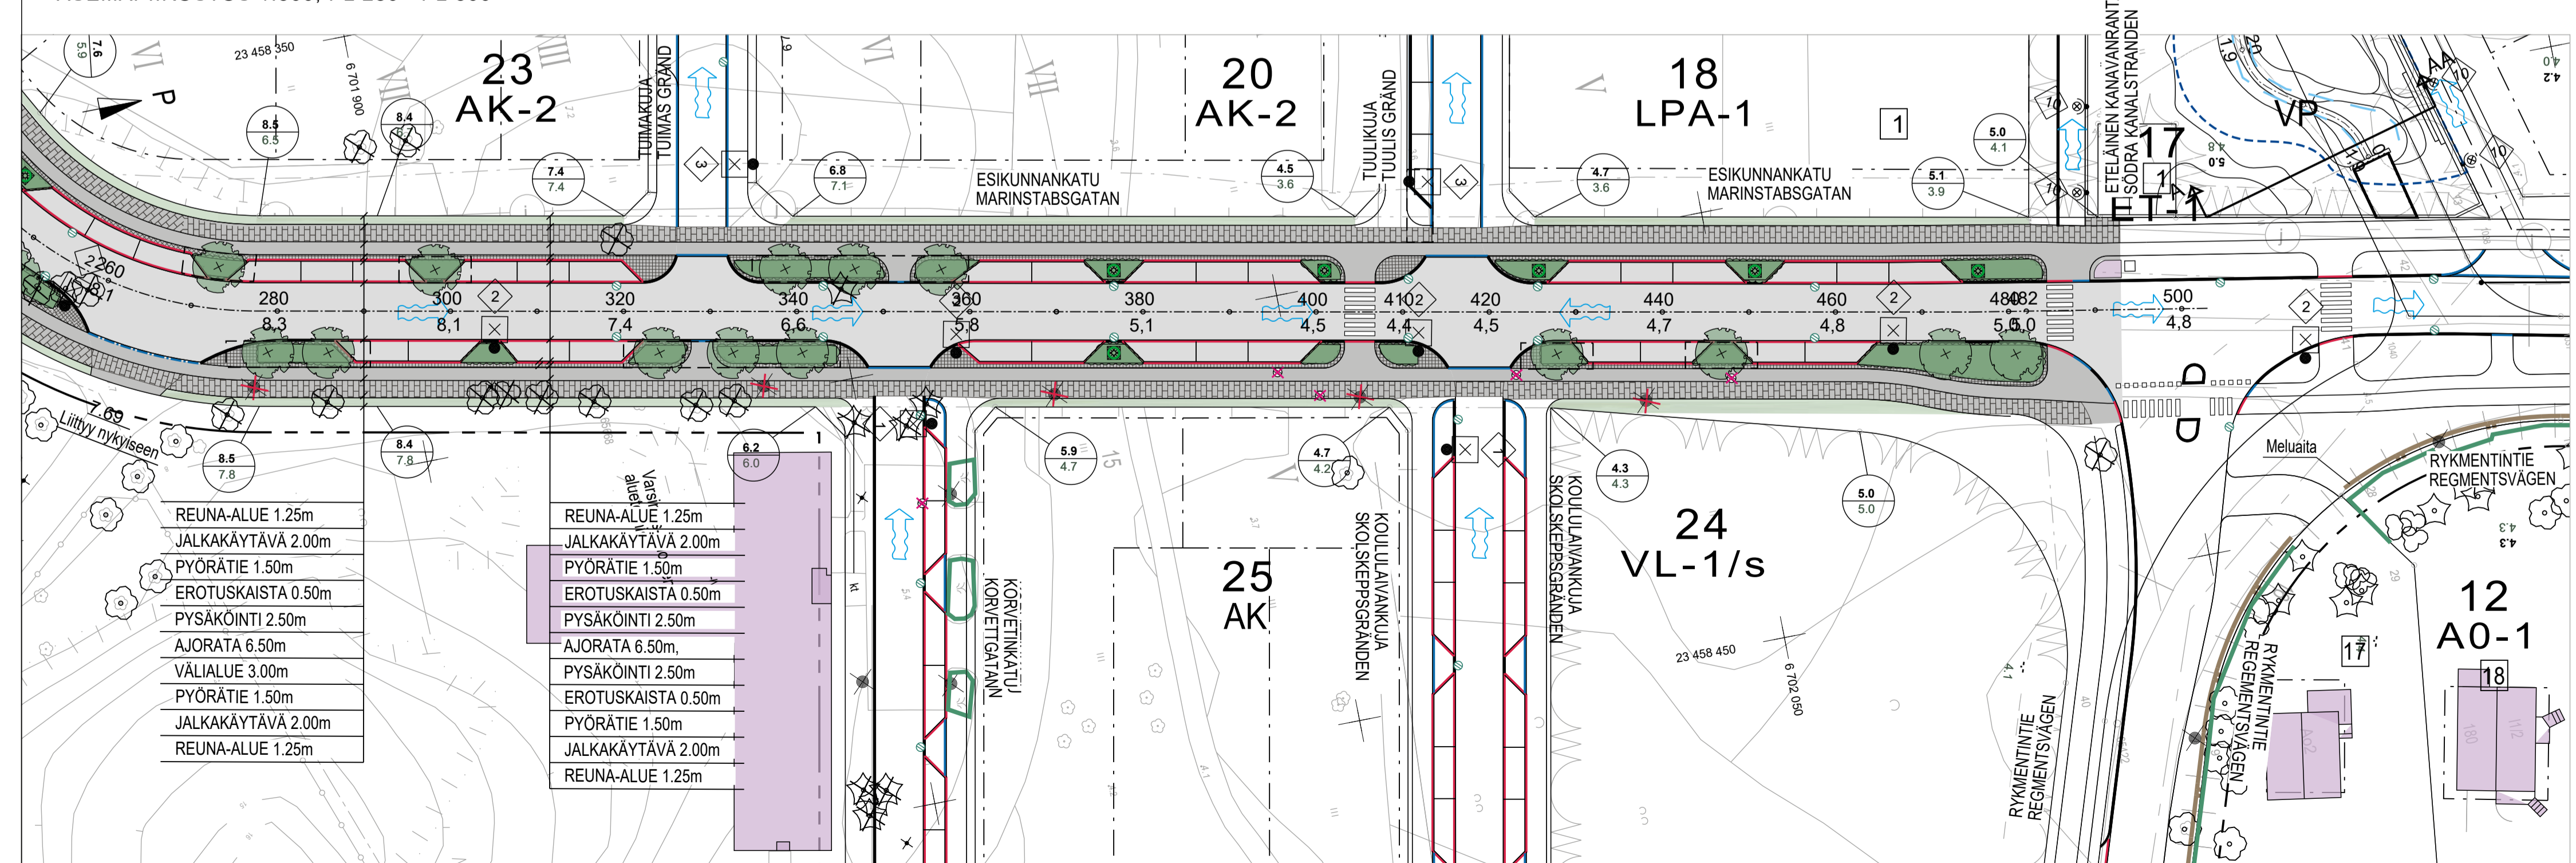

ASEMAPIIRUSTUS 1:500, PL 280 - PL 500