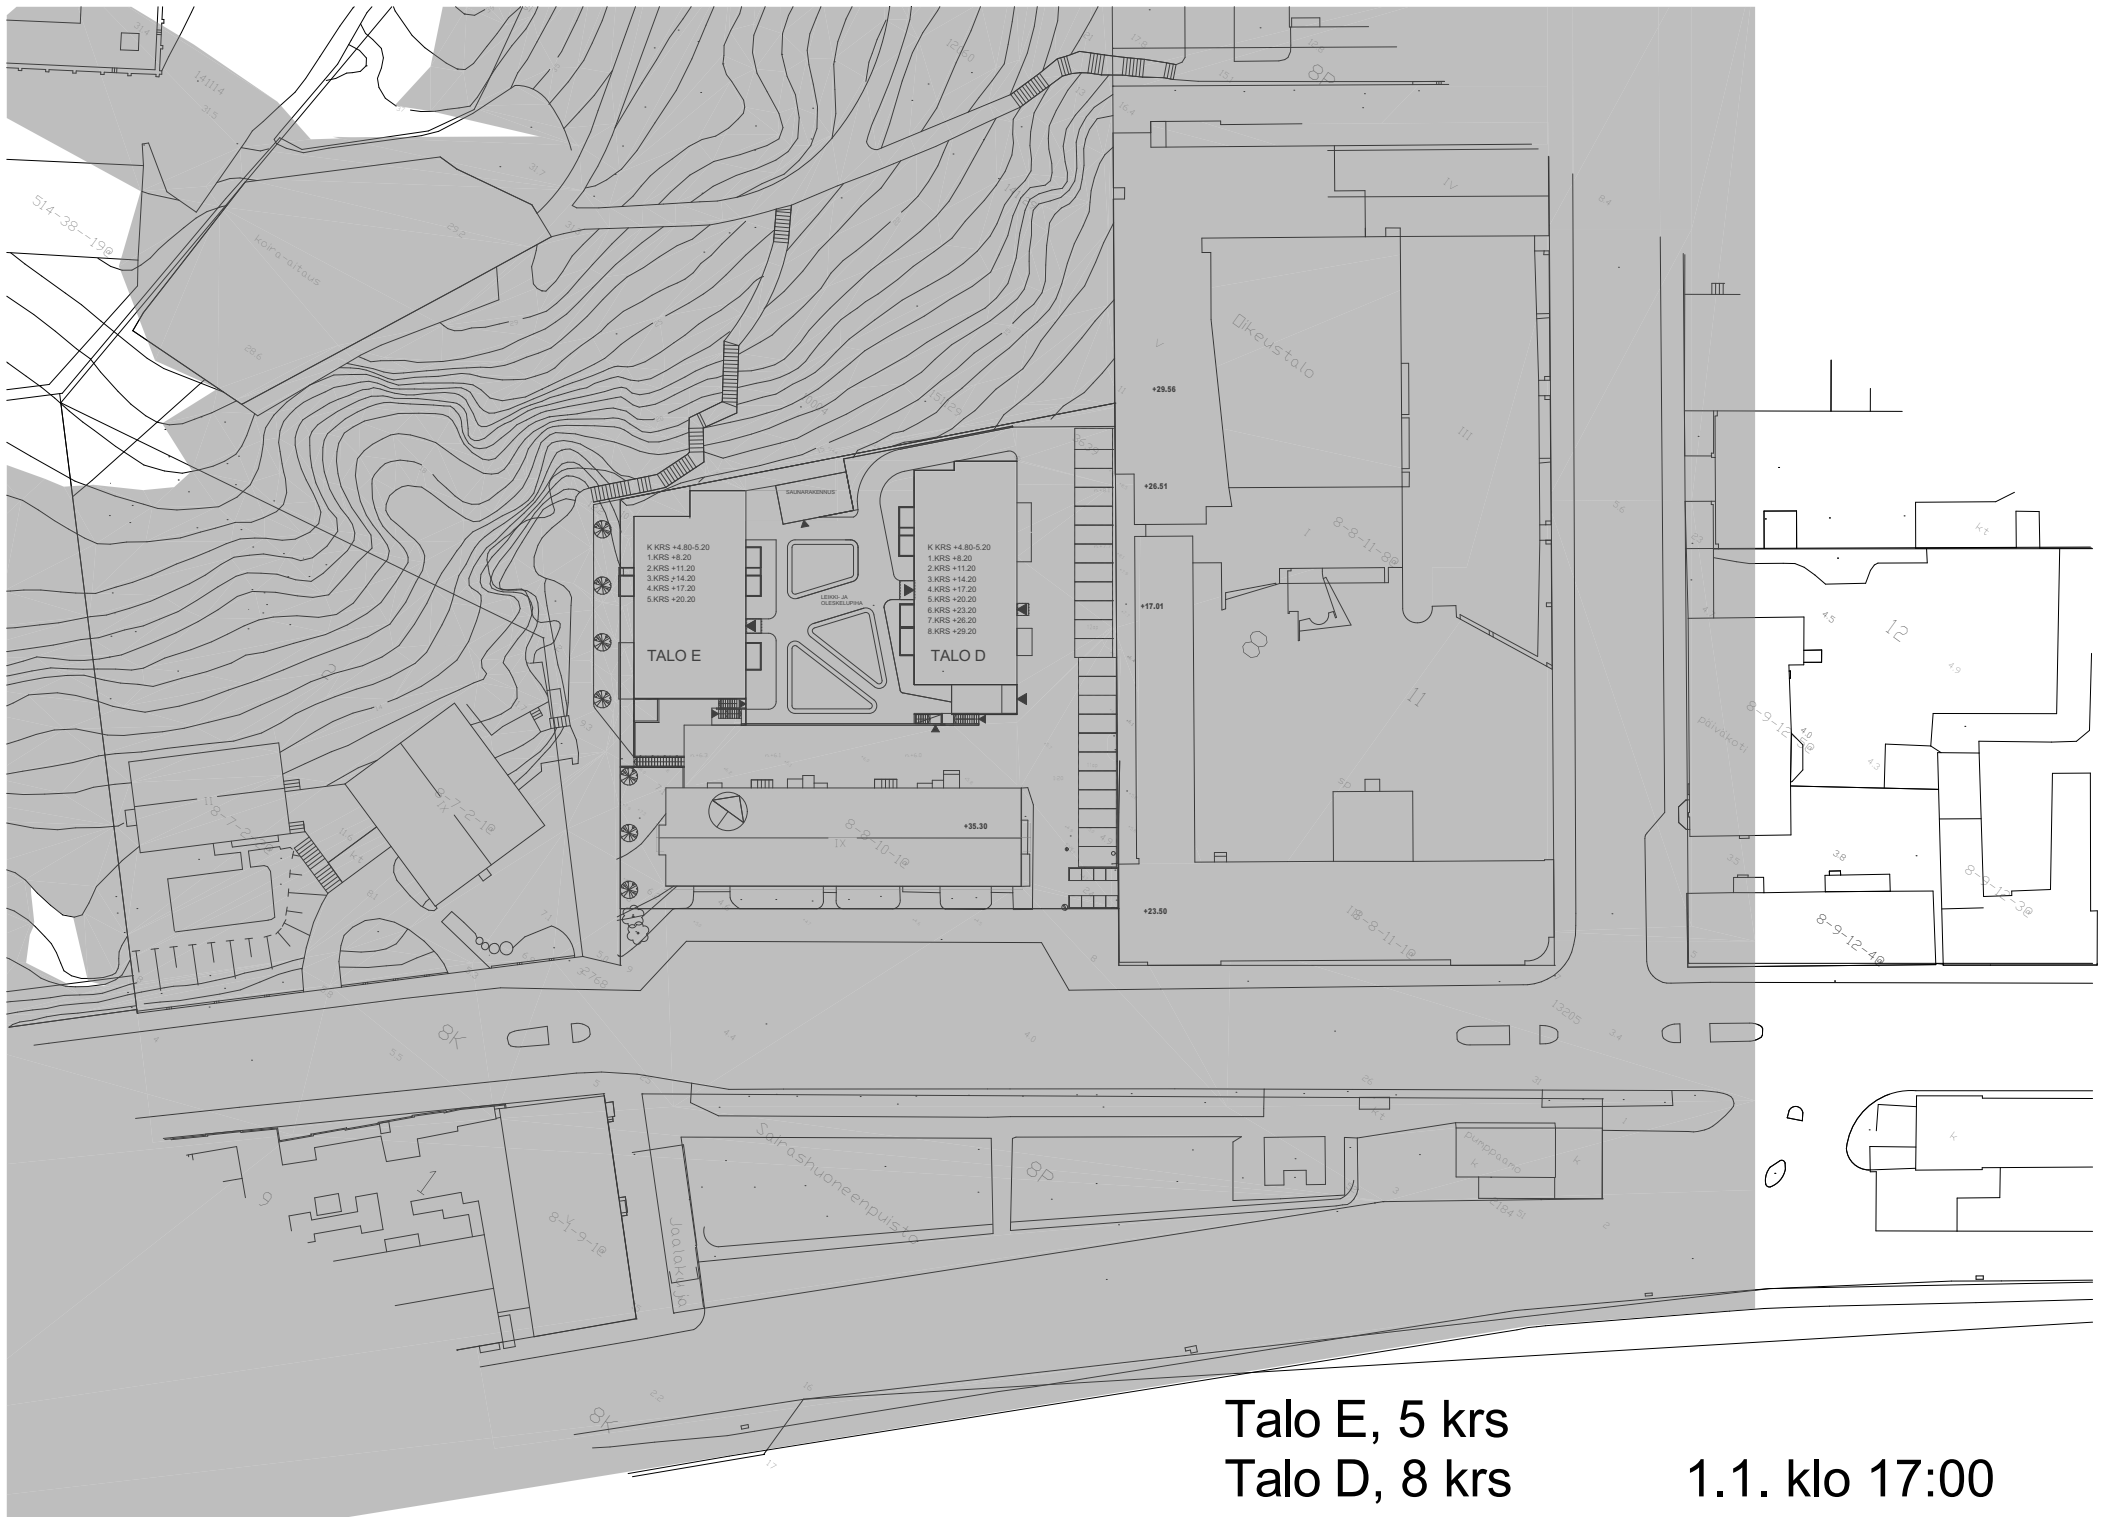

Talo E, 5 krs
Talo D, 8 krs

1.1. klo 9:00

Talo E, 5 krs
Talo D, 8 krs

1.1. klo 13:00

Talo E, 5 krs
Talo D, 8 krs

1.1. klo 17:00

Talo E, 5 krs
Talo D, 8 krs

20.3. klo 17:00

Talo E, 5 krs
 Talo D, 8 krs

24.6. klo 9:00

- | | |
|------------------|------------------|
| K.KRS +4.80-5.20 | K.KRS +4.80-5.20 |
| 1.KRS +8.20 | 1.KRS +8.20 |
| 2.KRS +11.20 | 2.KRS +11.20 |
| 3.KRS +14.20 | 3.KRS +14.20 |
| 4.KRS +17.20 | 4.KRS +17.20 |
| 5.KRS +20.20 | 5.KRS +20.20 |
| 6.KRS +23.20 | 6.KRS +23.20 |
| 7.KRS +26.20 | 7.KRS +26.20 |
| 8.KRS +29.20 | 8.KRS +29.20 |

Talo E, 5 krs
Talo D, 8 krs

24.6. klo 17:00