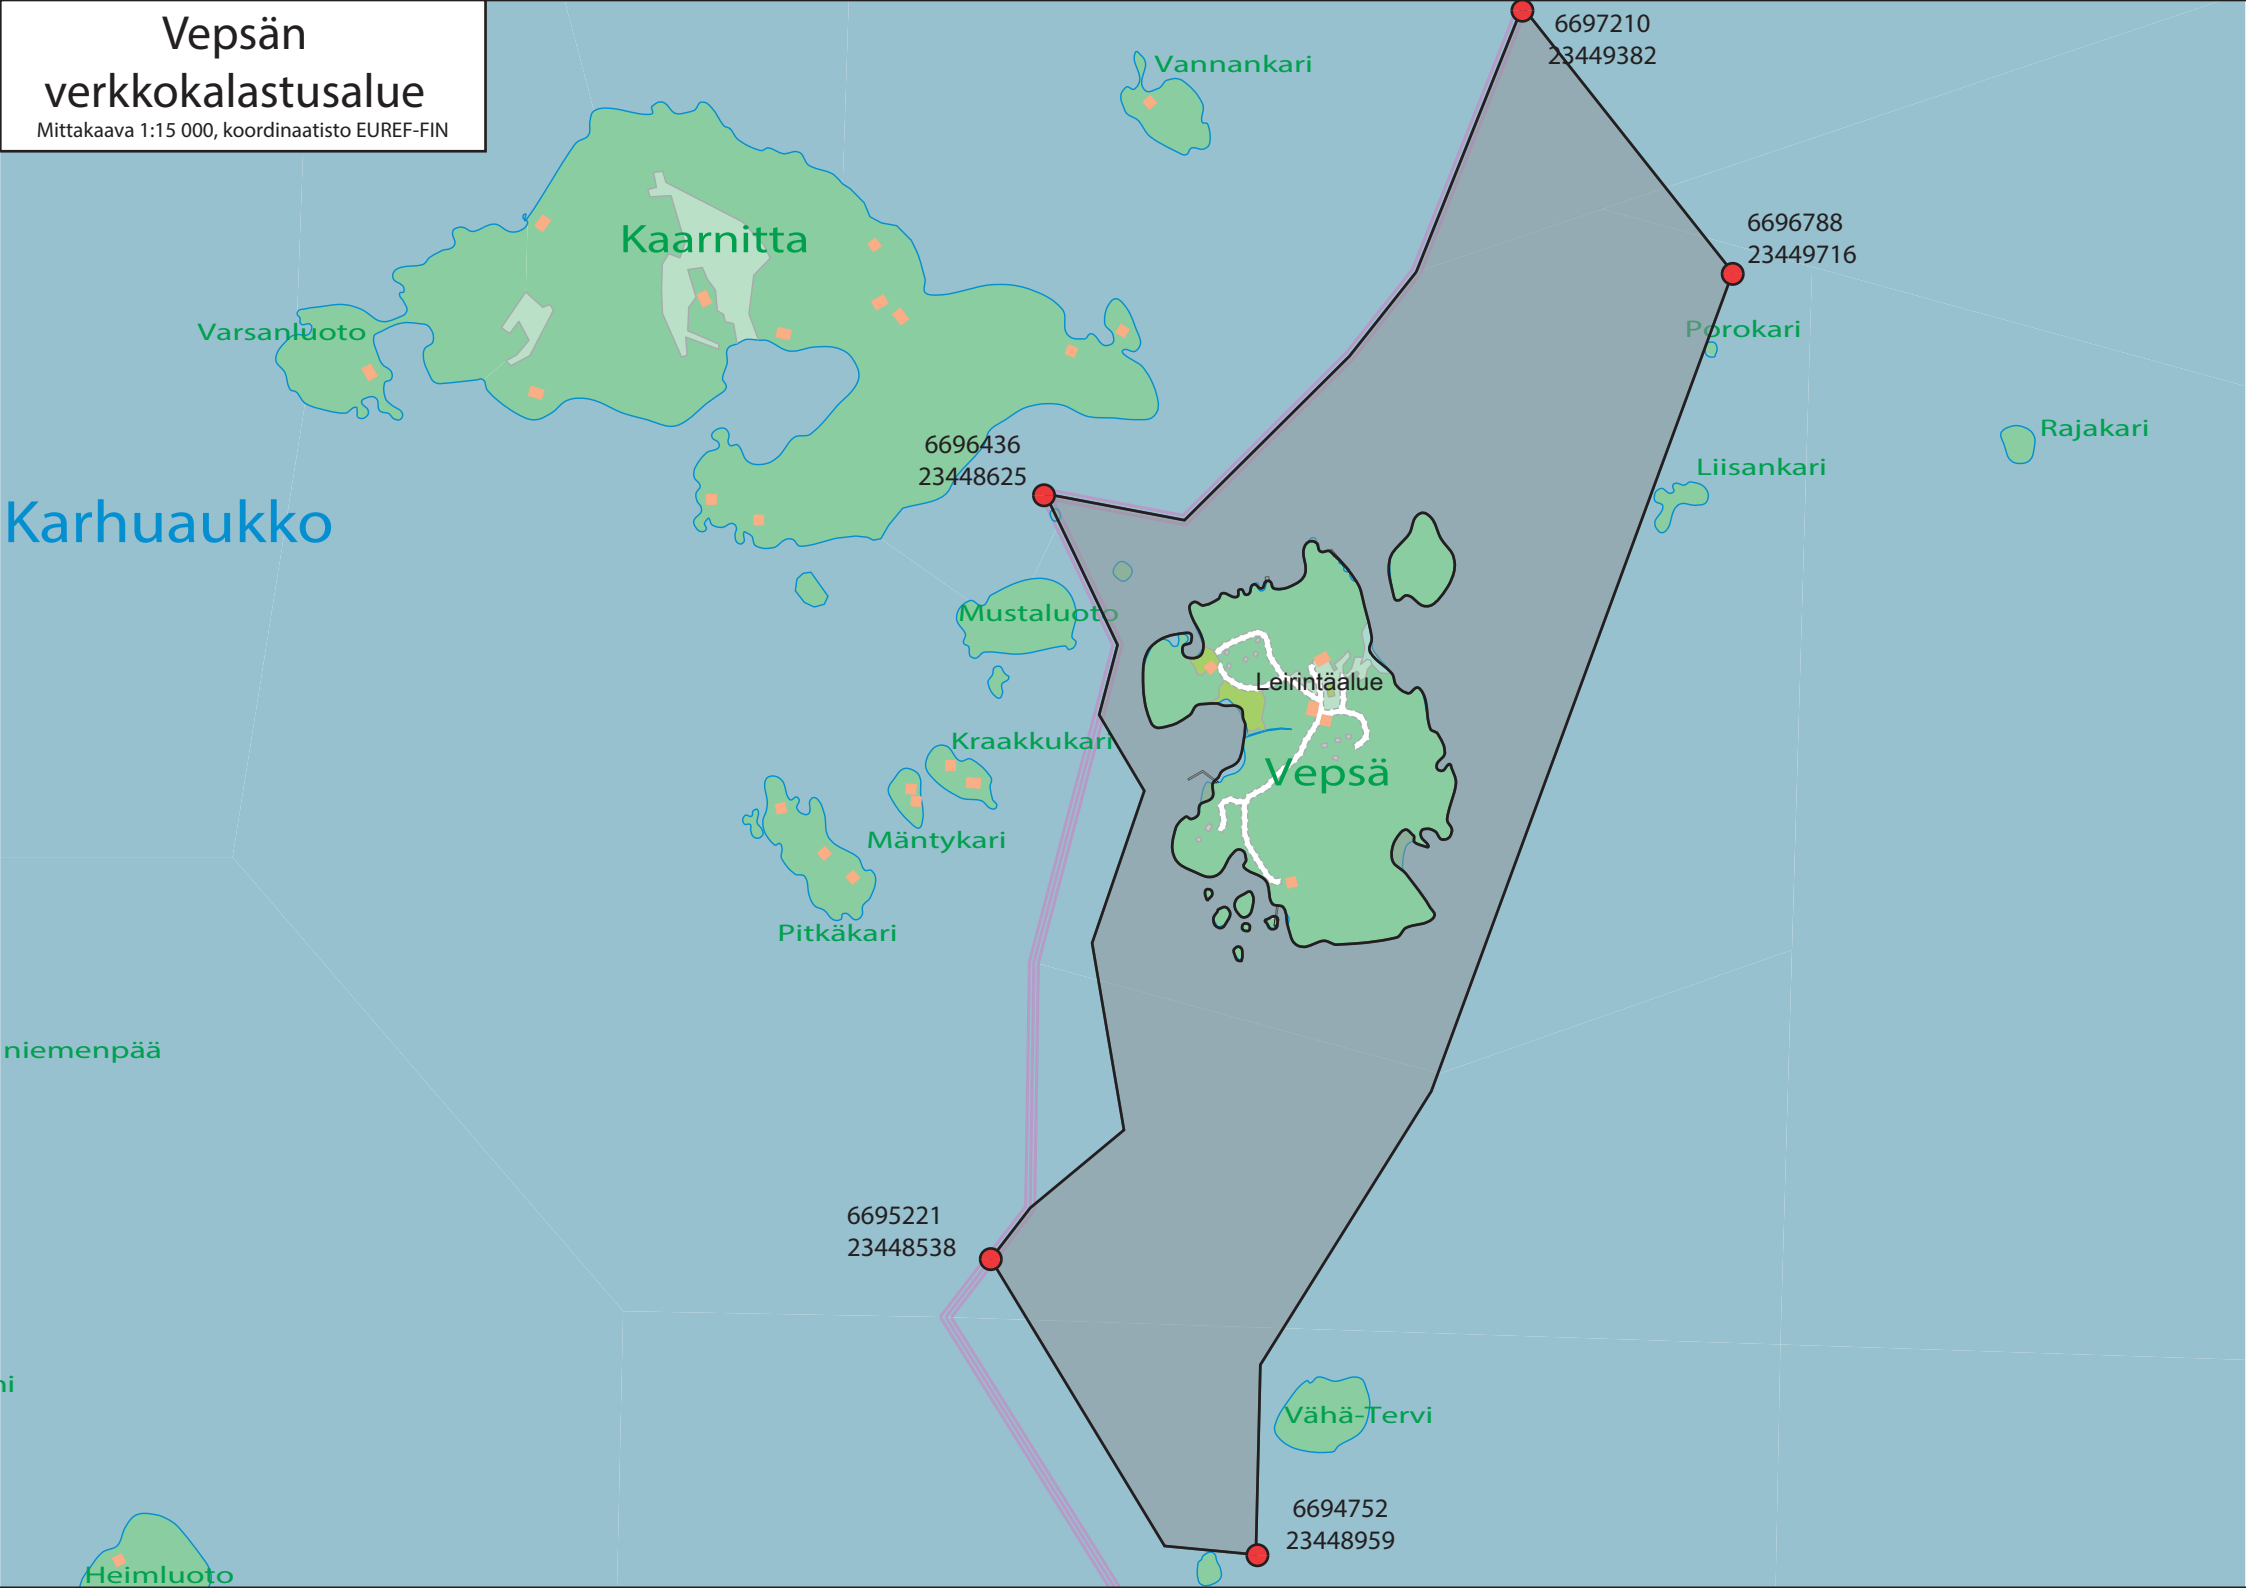

# Ruissalon verkkokalastusalue

Mittakaava 1:15 000, koordinaatisto EUREF-FIN

Verkkokalastus kielletty 1.9-30.11

Verkkokalastus kielletty 1.9-30.11

Verkkokalastus kielletty 1.9-30.11

6699683  
23450394

6700152  
23452026

# Vepsän verkkokalastusalue

Mittakaava 1:15 000, koordinaatisto EUREF-FIN

Karhuaukko

niemenpää

hi

Heimluoto

Iso-Maisaaren  
verkkokalastusalue  
Mittakaava 1:15 000, koordinaatisto EUREF-FIN