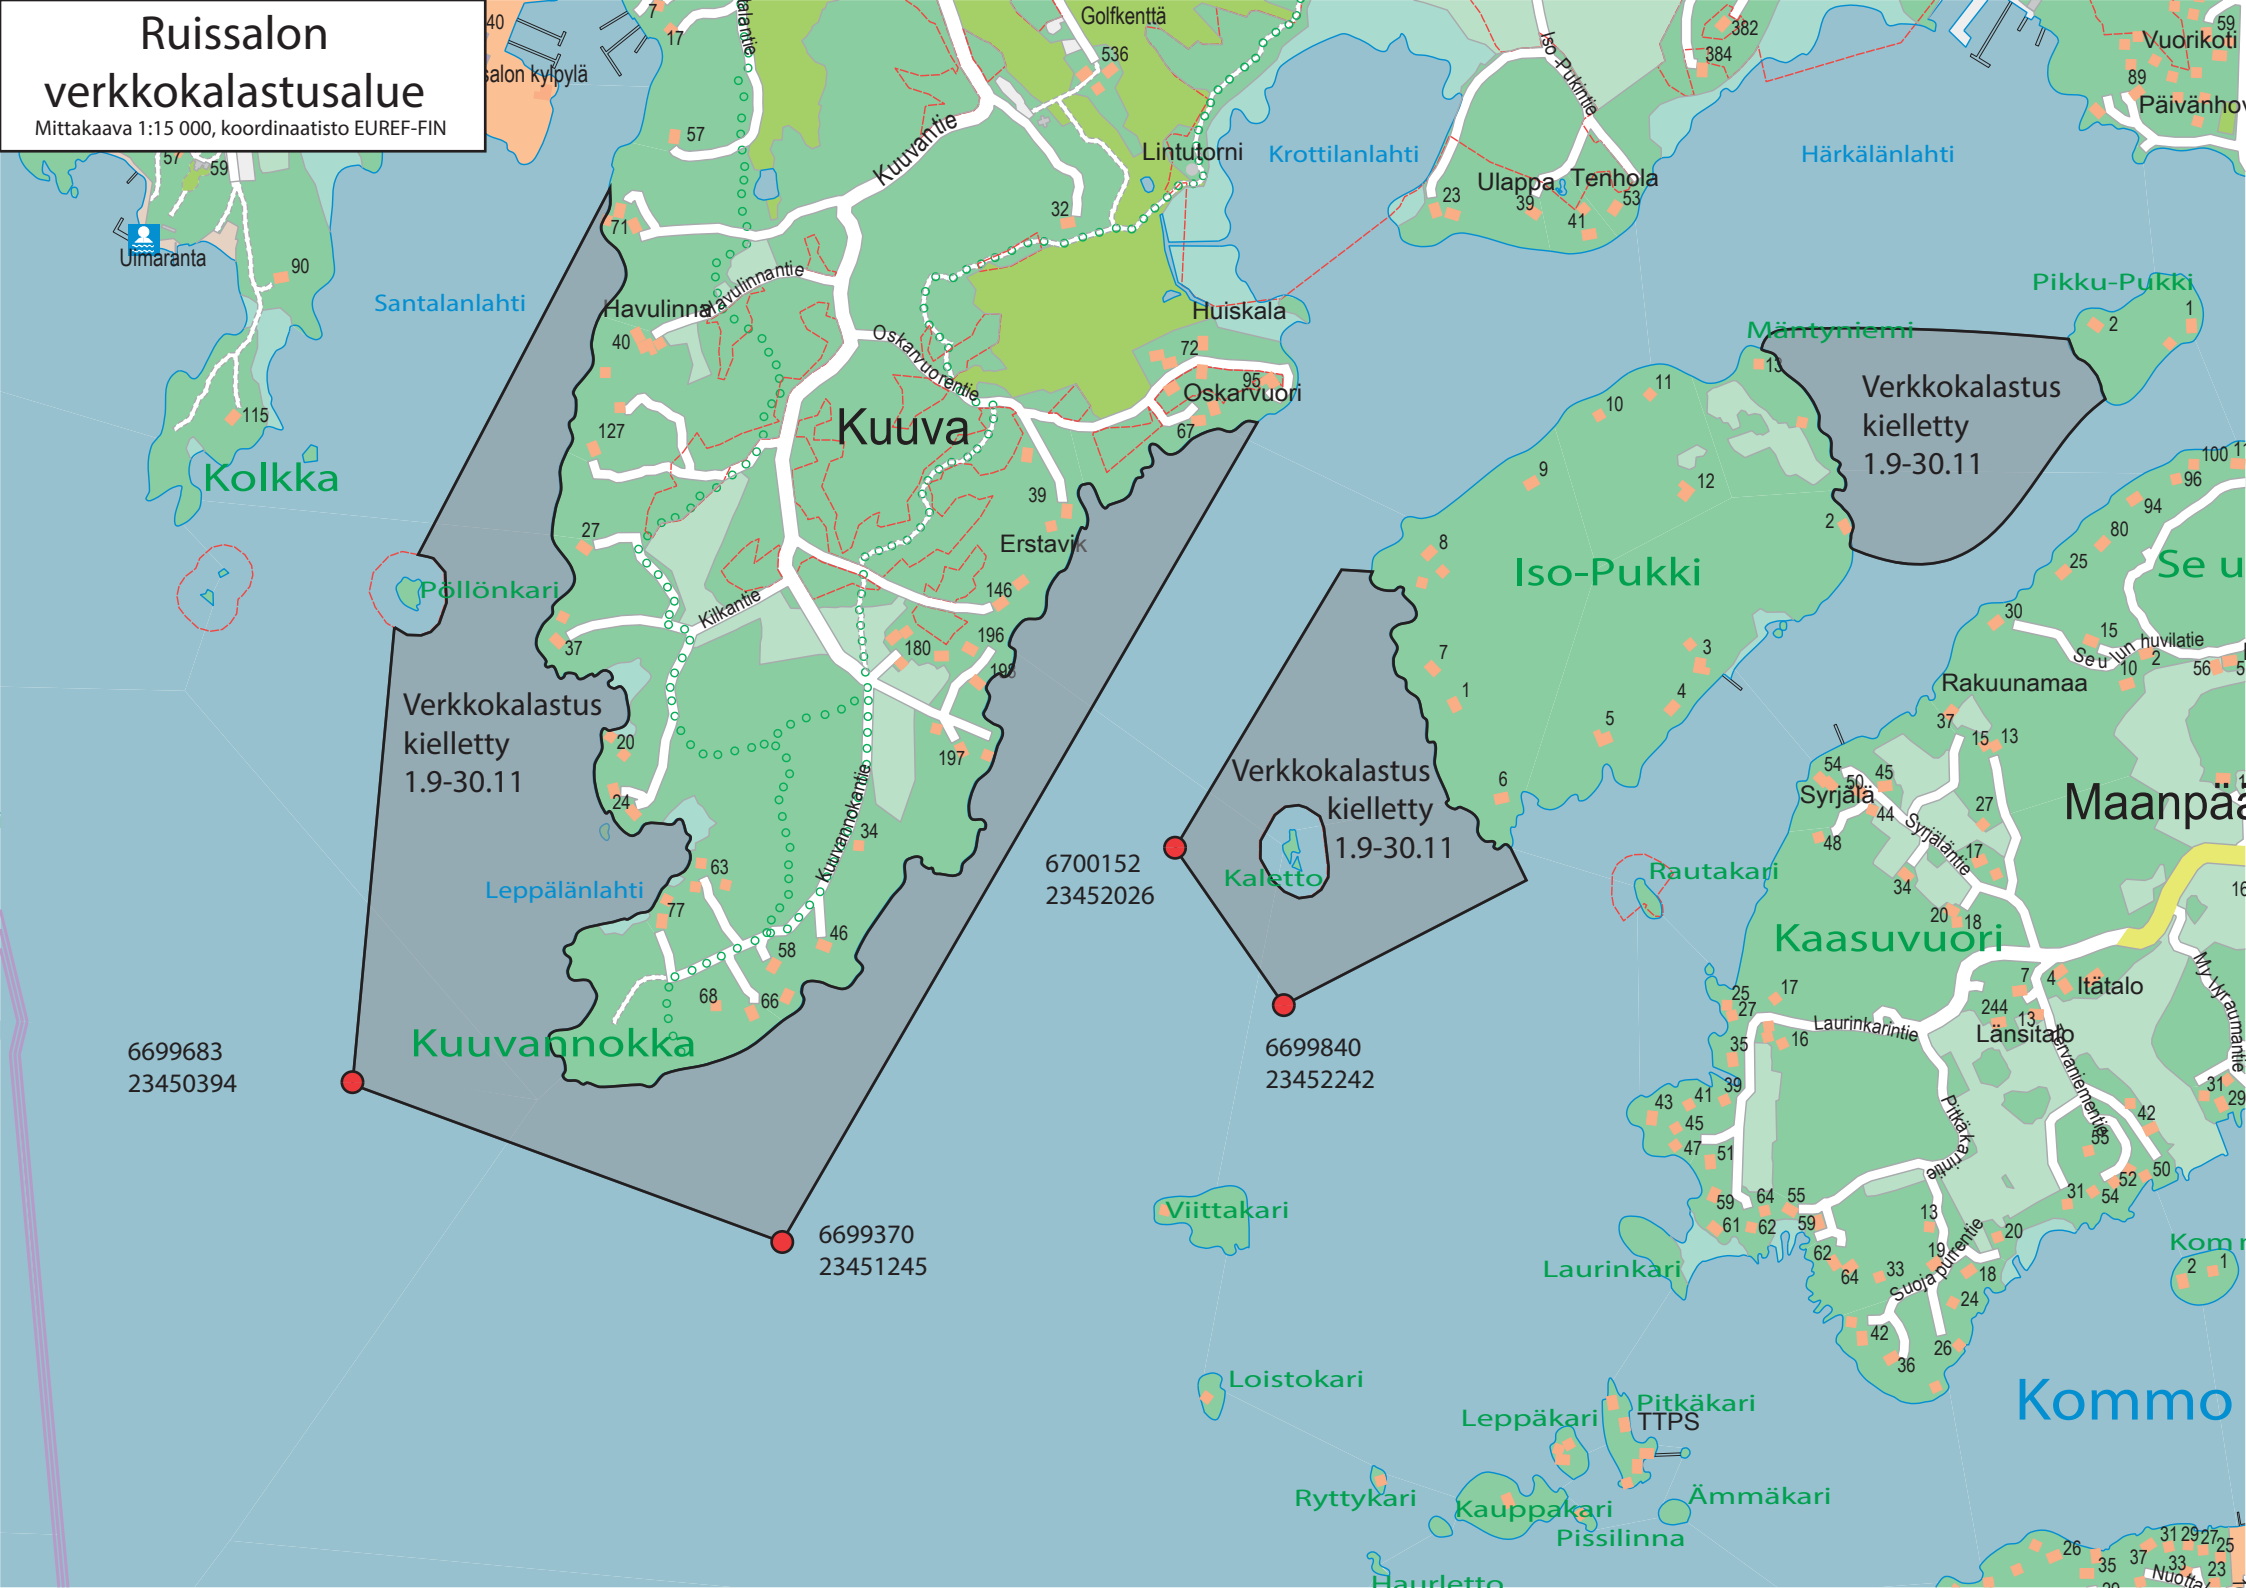

Ruissalon verkkokalastusalue

Mittakaava 1:15 000, koordinaatisto EUREF-FIN

Verkkokalastus kielletty 1.9-30.11

Verkkokalastus kielletty 1.9-30.11

Verkkokalastus kielletty 1.9-30.11

6699683
23450394

6700152
23452026

6699840
23452242

6699370
23451245