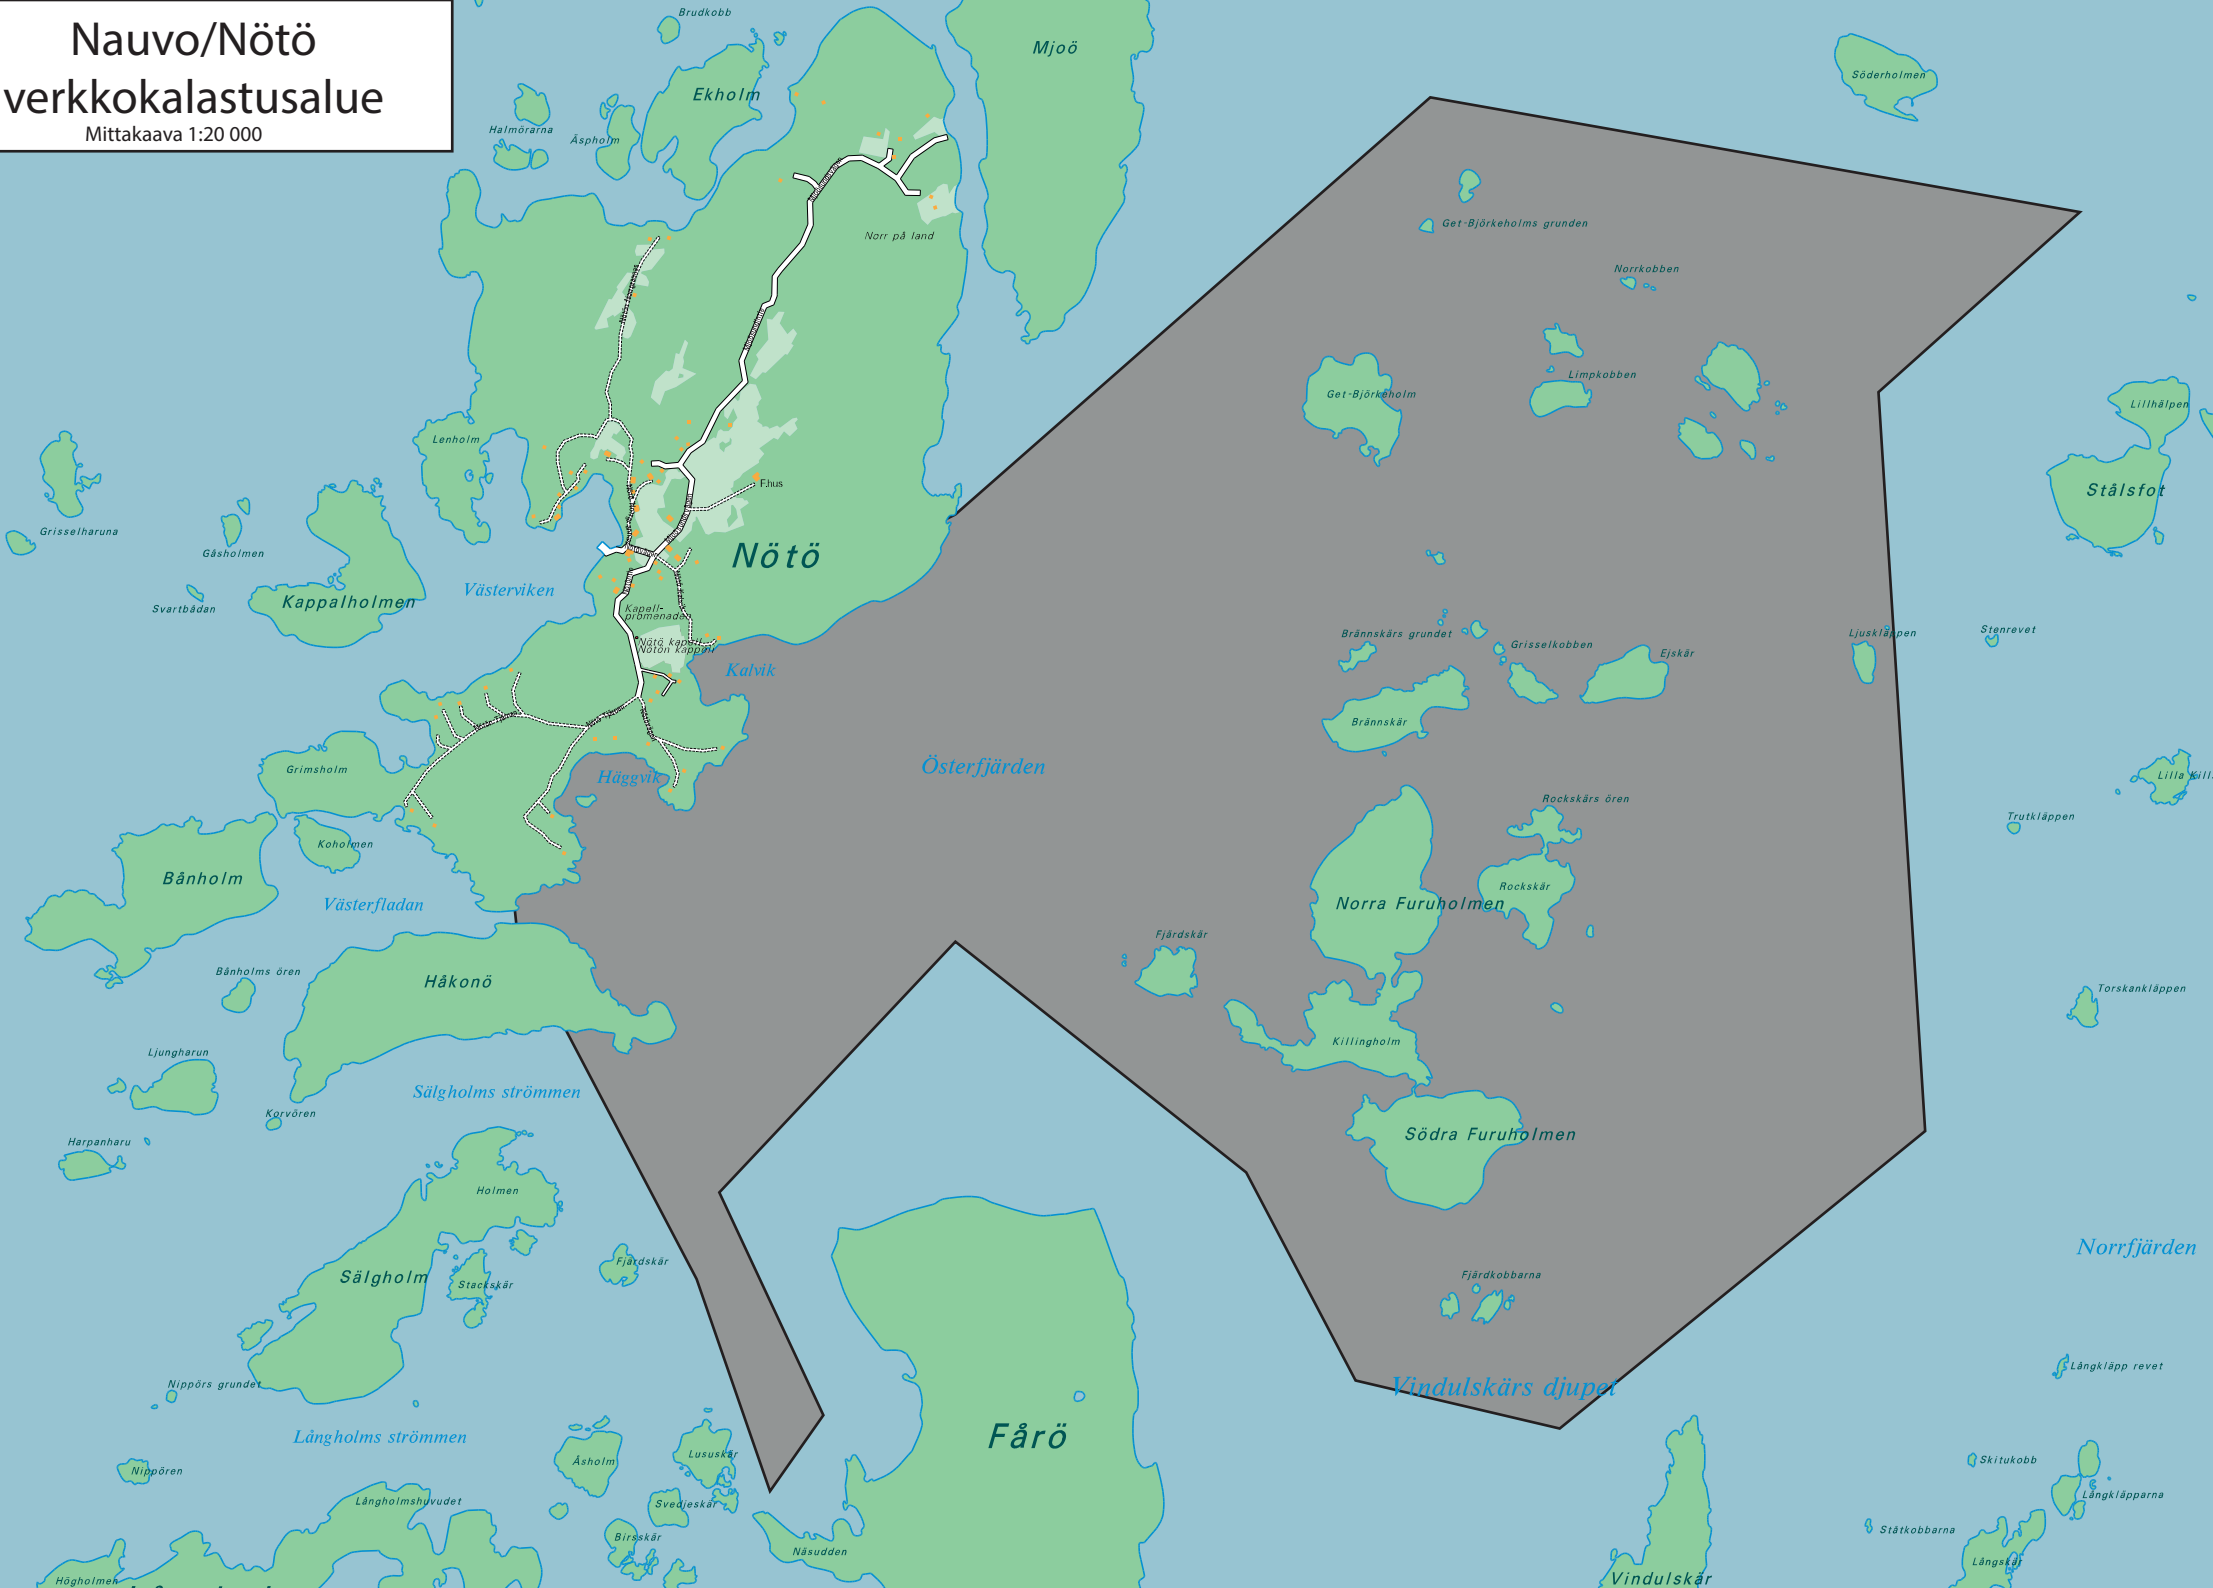

Nauvo/Nötö verkkokalastusalue

Mittakaava 1:20 000