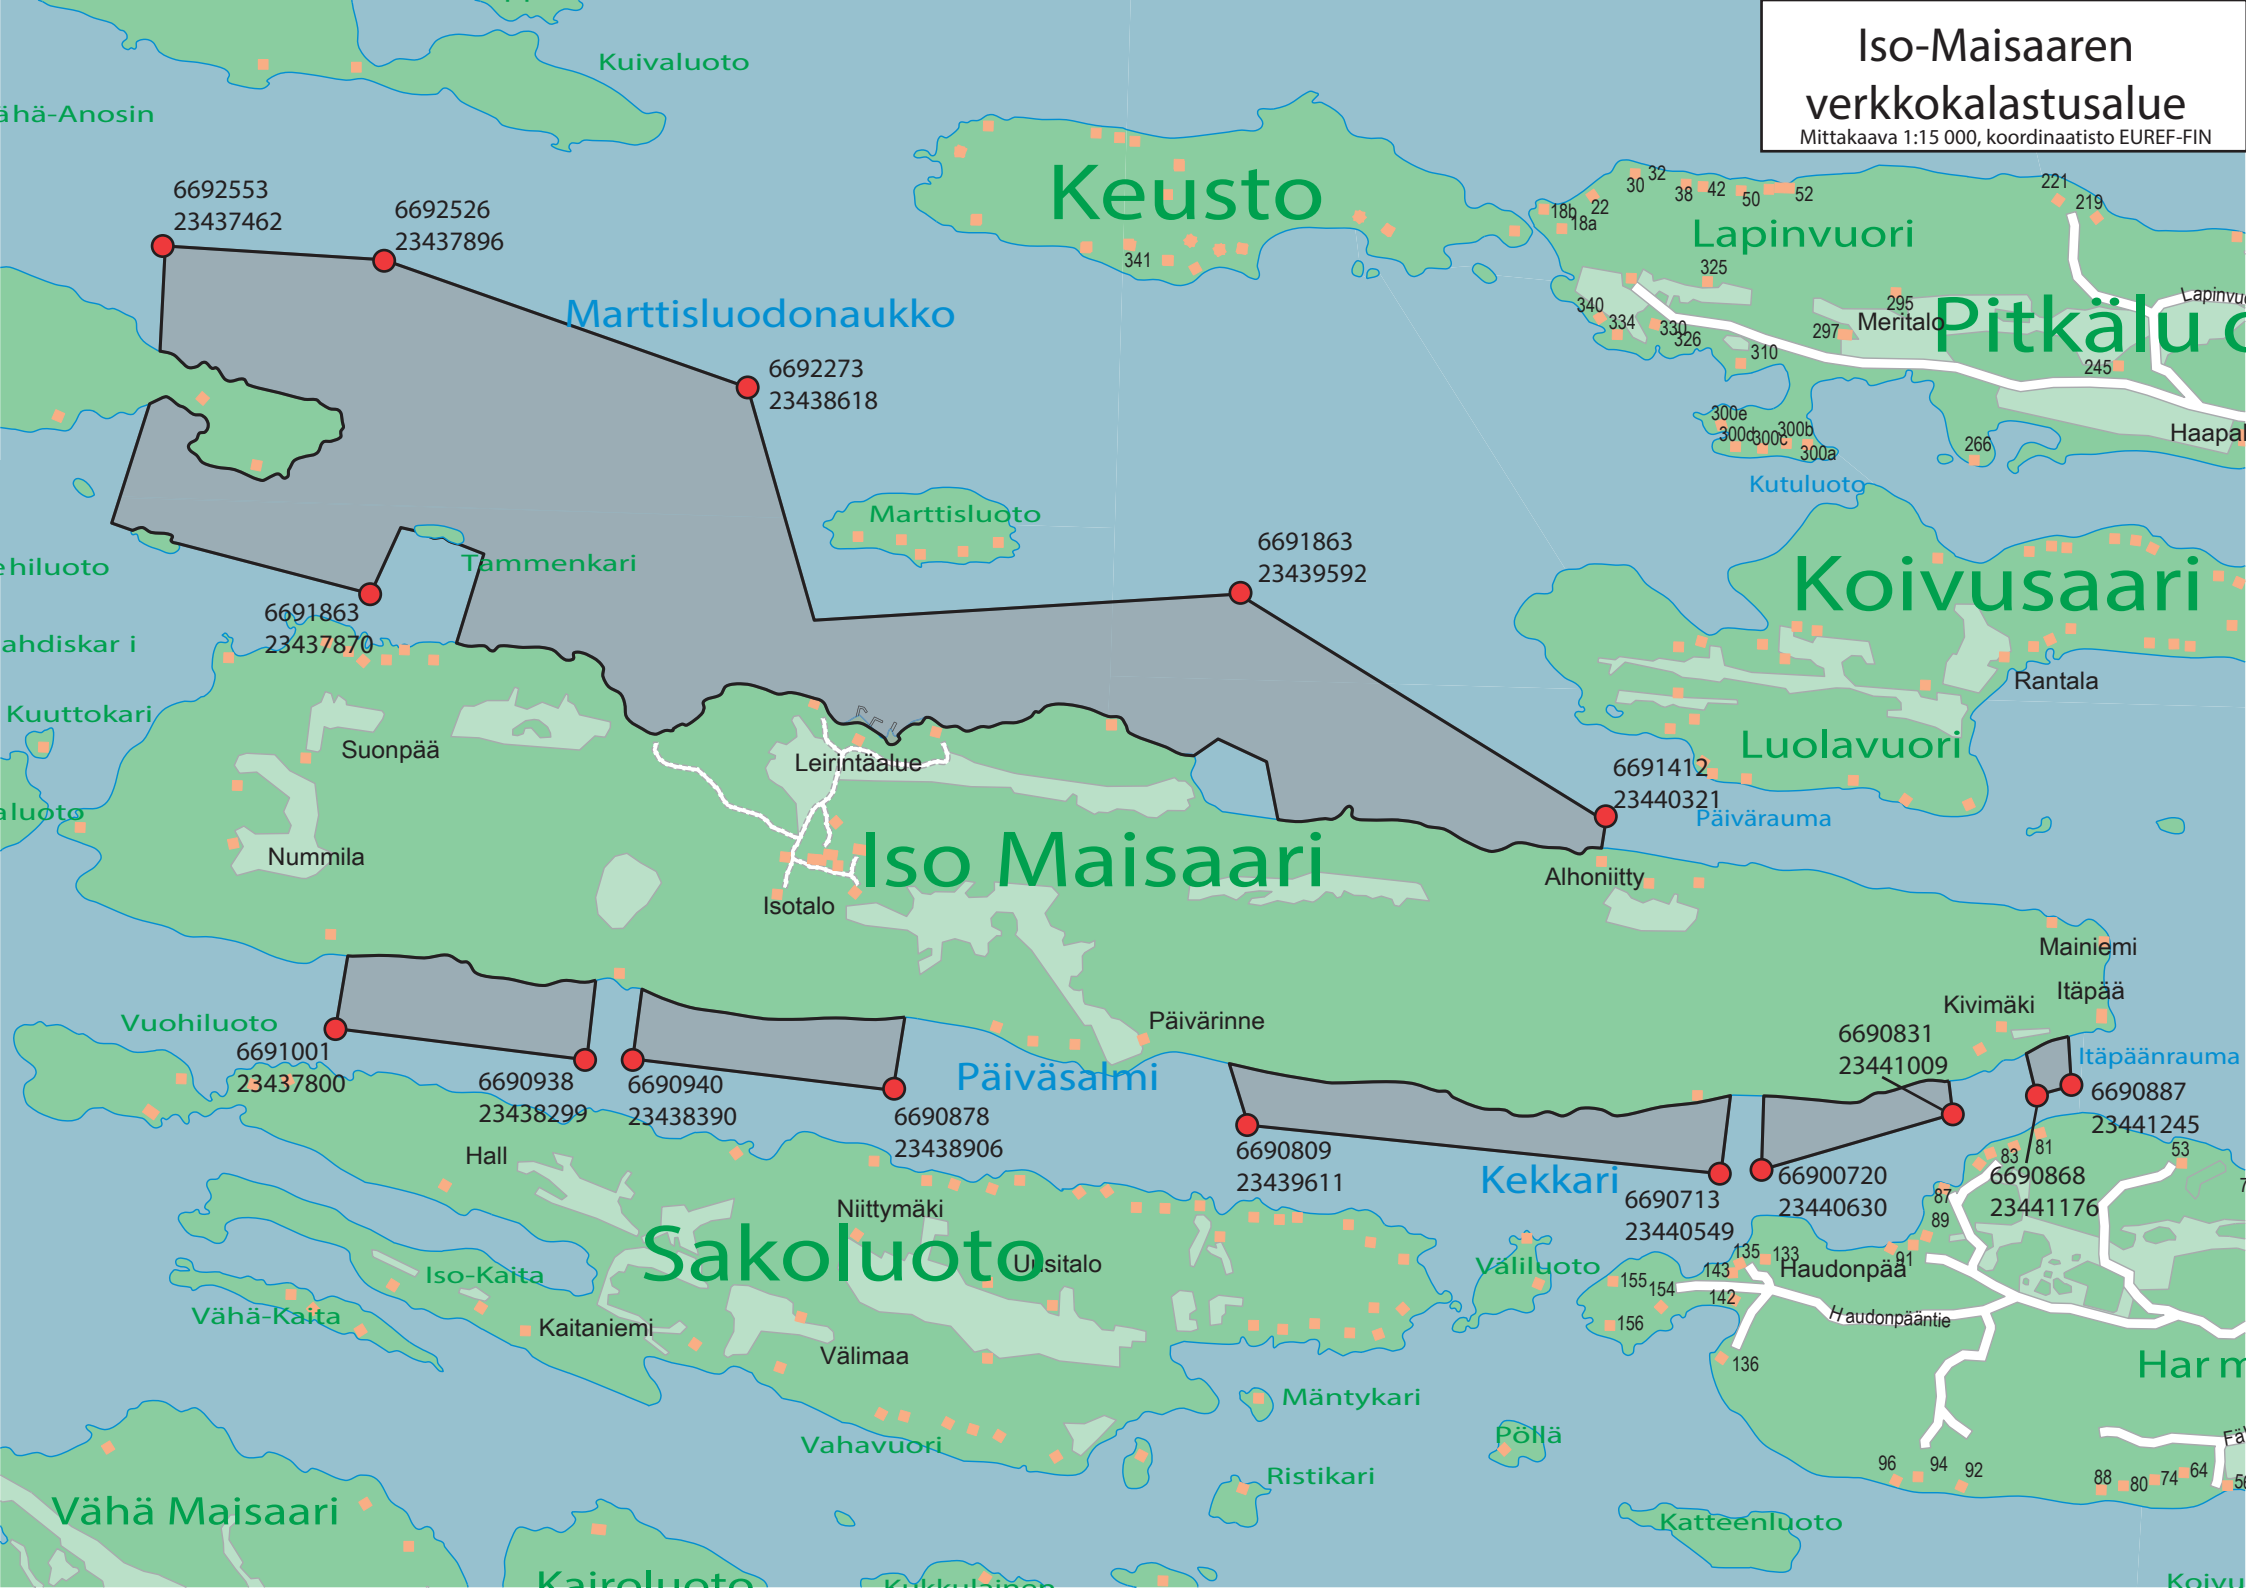

# Vepsän verkkokalastusalue

Mittakaava 1:15 000, koordinaatisto EUREF-FIN

Karhuaukko

niemenpää

hi

Heimluoto

Iso-Maisaaren  
verkkokalastusalue  
Mittakaava 1:15 000, koordinaatisto EUREF-FIN

# Pähkinäisten verkkokalastusalue

Mittakaava 1:15 000, koordinaatisto EUREF-FIN