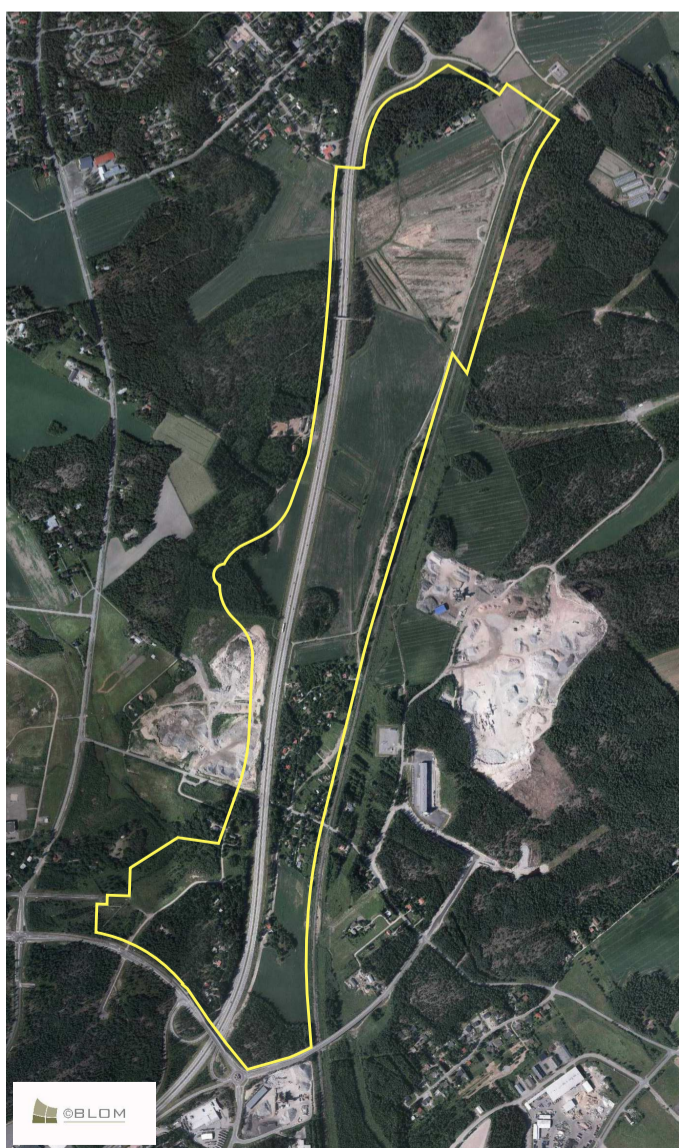

SIJAINKARTTA

ILMAKUVA

POISTUVA KAAVA

Merkintöjen selite:

3 m kaava-alueen rajan ulkopuolella oleva viiva, jota otsakkeessa mainittu asemakaava ja asemakaavanmuutos koskevat ja joilta aiemmat kaavamerkinntät ja -määräykset poistuva

10/1977
7.7.1979

Poistuvan kaavan tunnus ja voimaantulopäivä.