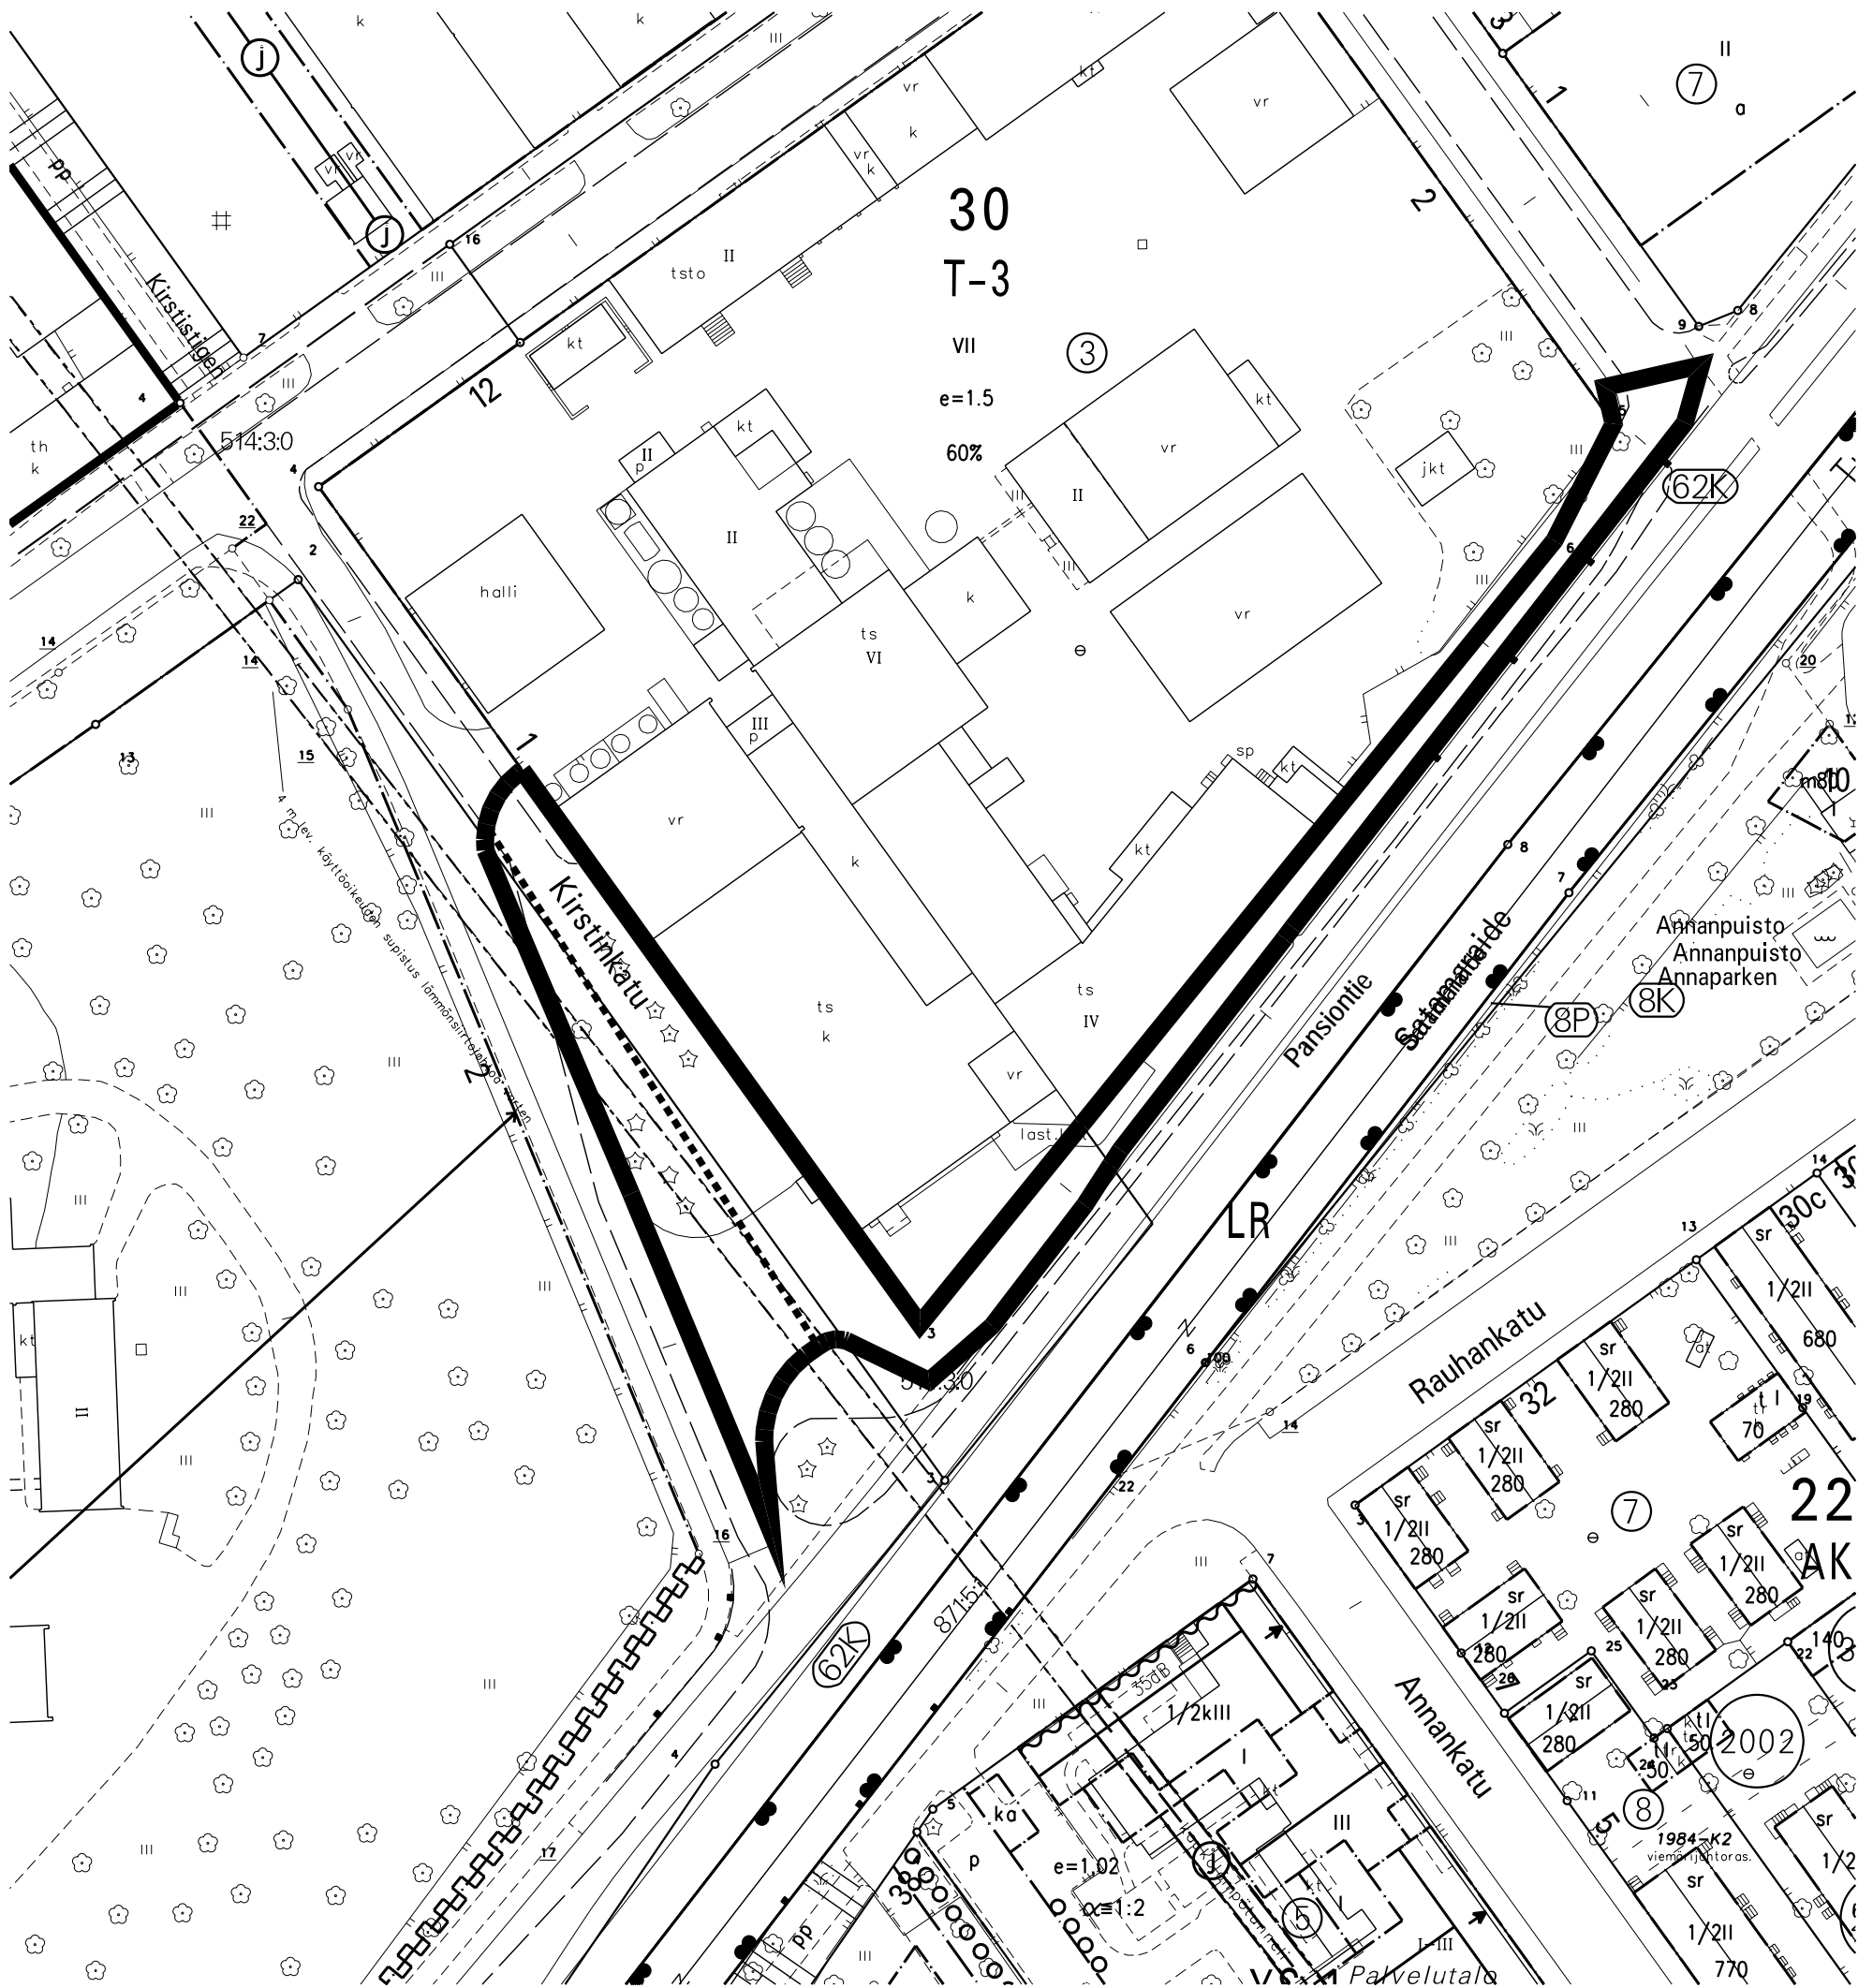

Käyttöoikeusalue:

Osa tontista Iso-Heikkilä-42-1 (62-42-1),
Osa yleistä aluetta Iso-Heikkilä 62K (62-9901-0),
Osa Turun kaupungin kylän tilasta Puolala 3:0 (514:3:0),

pinta-ala n. 942 m²
pinta-ala n. 793 m²
pinta-ala n. 1258 m²

yhteensä n. 2993 m²

----- Maanalaisten johtojen likimääräinen sijainti

 1:1000	TURUN KAUPUNKI KIINTEISTÖLIKELAITOS			
	KARTTA M 150	PVM 17.4.2009	LKM 2	
	VALMISTELIJA Timo Nurmi	PIIRTÄJÄ Riina Graan		