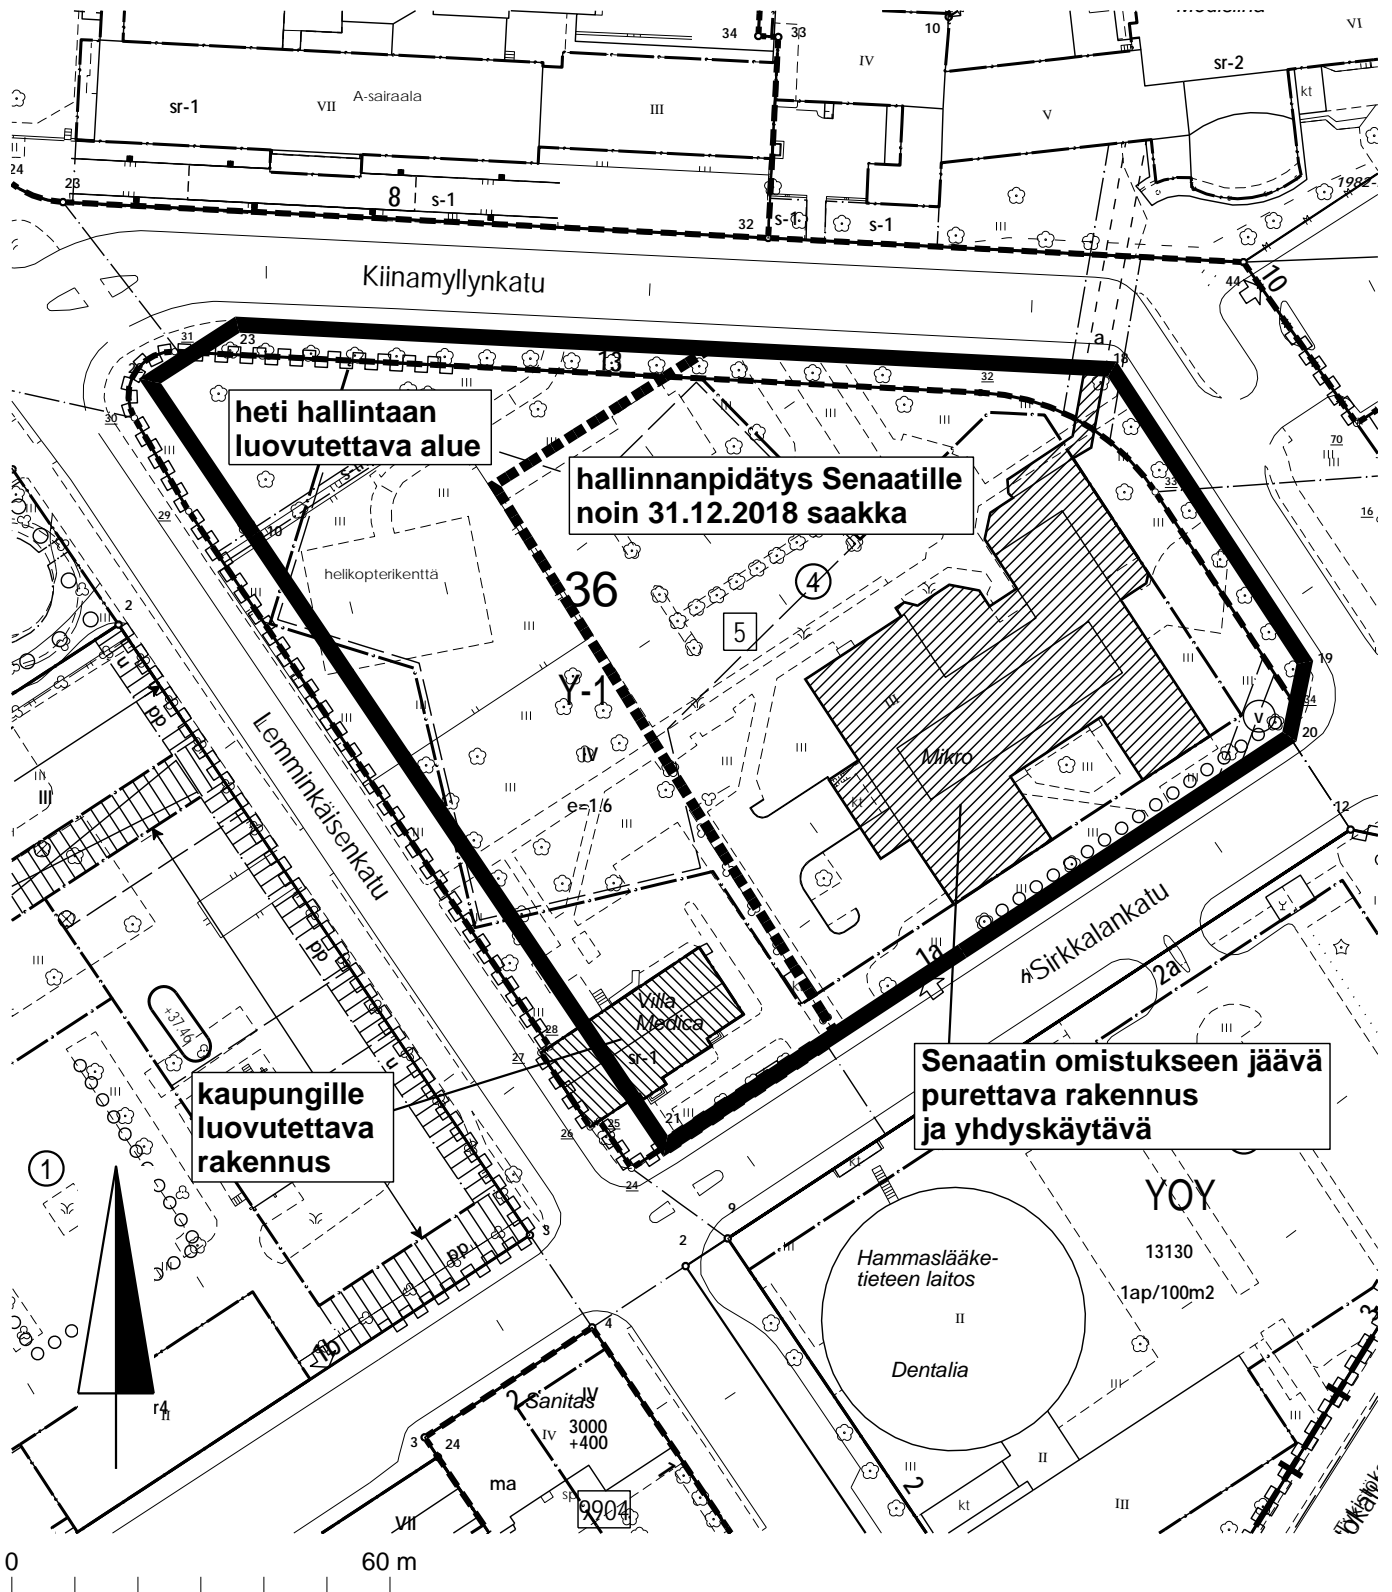

Tontti 853-1-36-4 (I), pinta-ala 14060 m<sup>2</sup>

turku KIINTEISTÖLIKELAITOS

KARTTA M 85

VALMISTELIJA Ilkka Uusi-Uola

PVM 2.3.2016

PIIRTÄJÄ Helinä Mäki