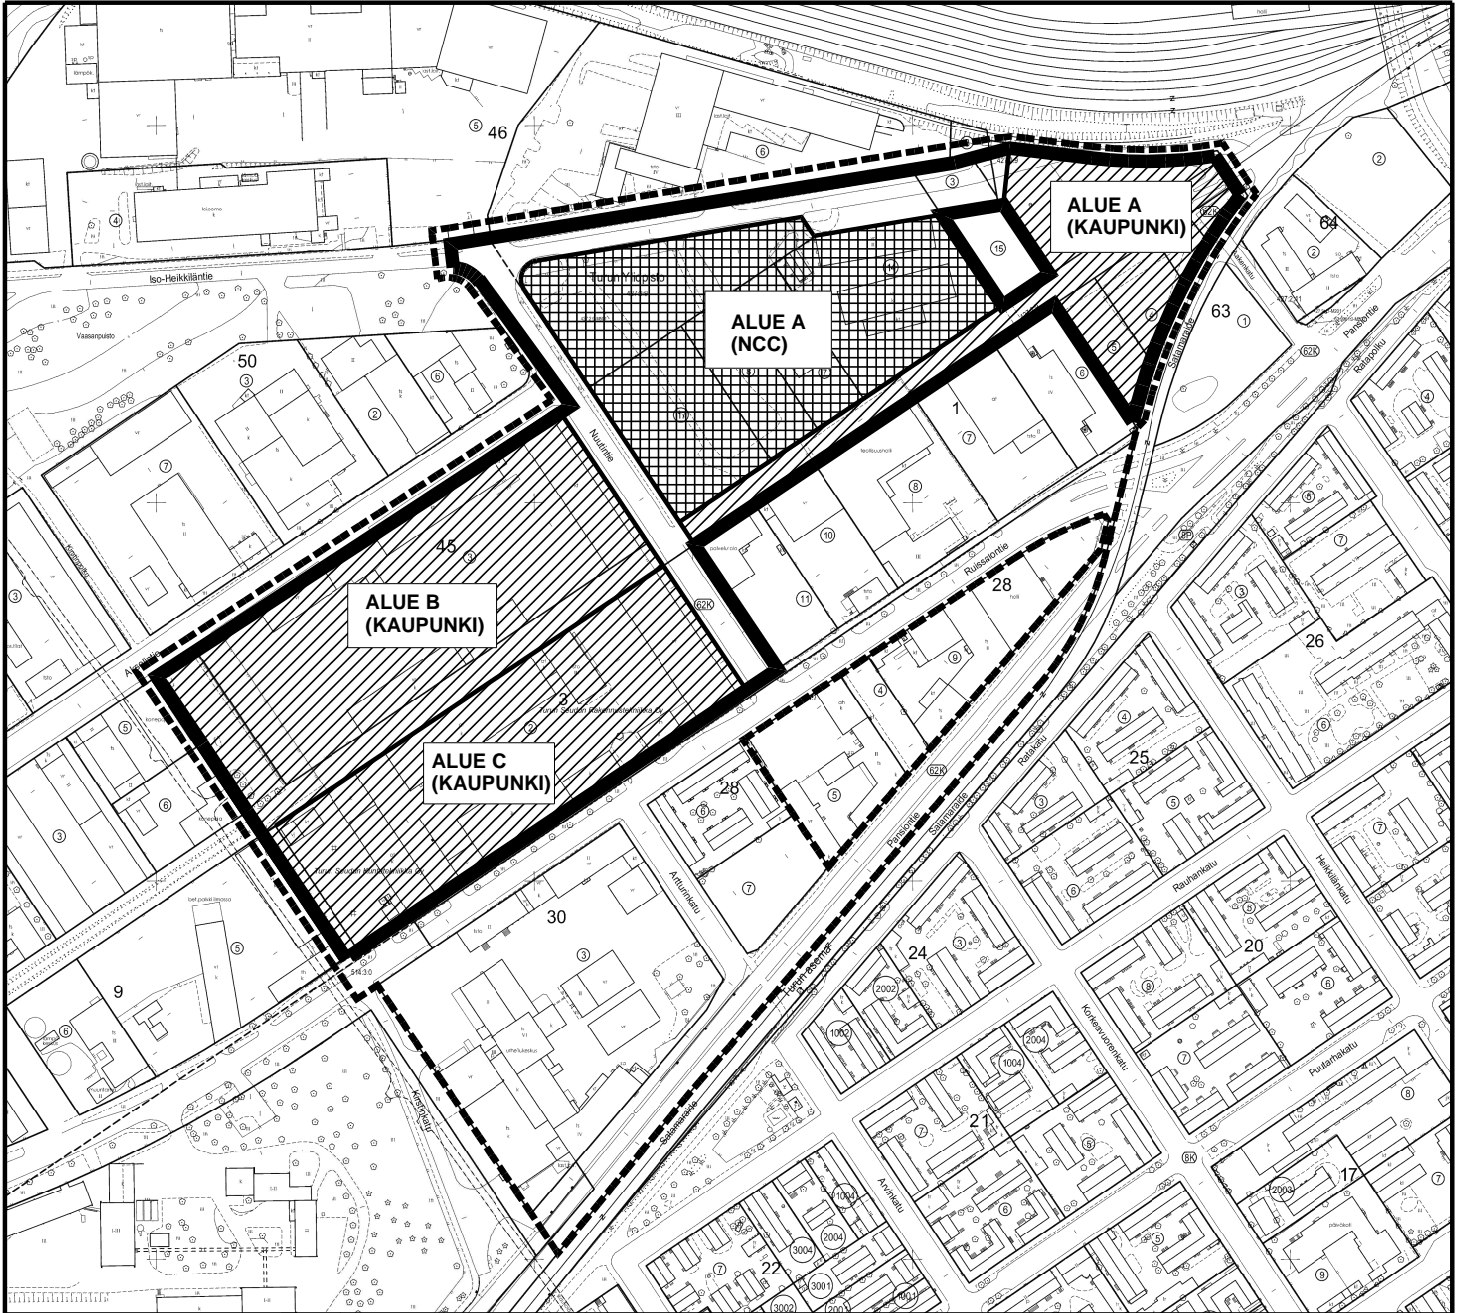

-  Sopimusalue
-  Osa-alue (Kaupunki)
-  Osa-alue (NCC)
-  Kirstinpuiston asemakaavamuutosalue

0 200 m

turku  KIINTEISTÖLIIKELAITOS			
KARTTA	M 82	VALMISTELIJA	Timo Laiho
PVM	10.3.2015	PIIRTÄJÄ	Riina Graan