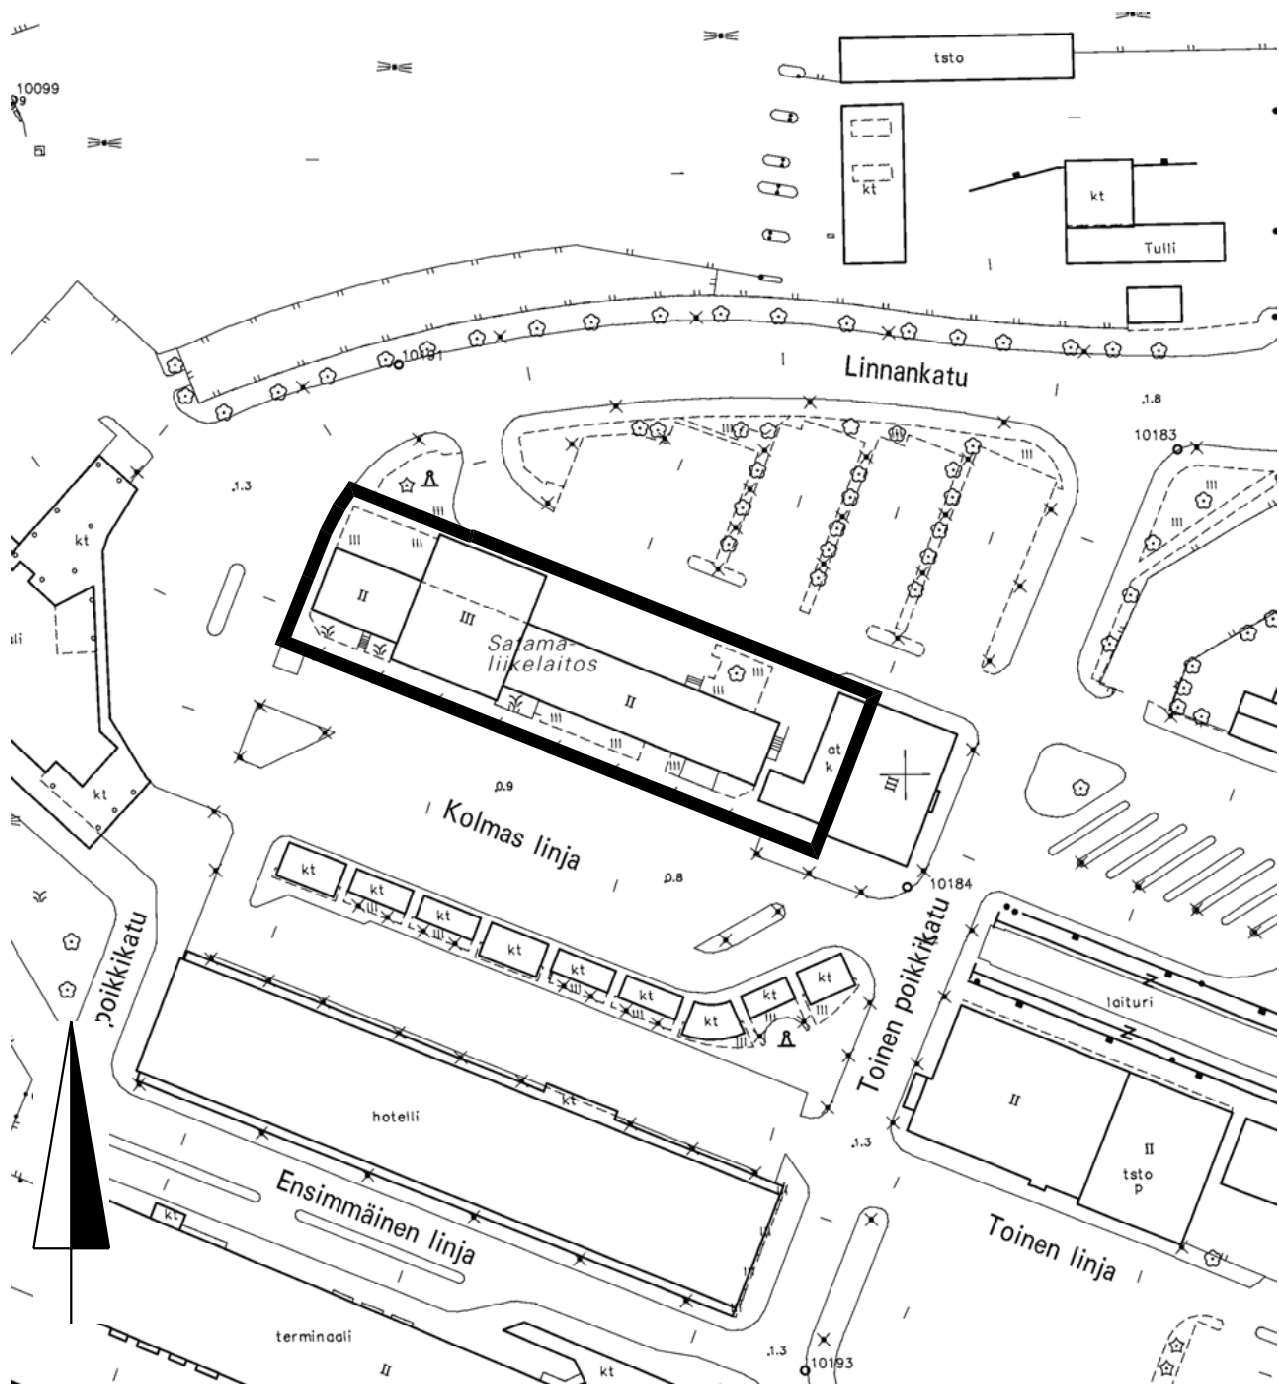

Sataman Hallintorakennus

Osa Turun kaupungin kylän kylän tilasta Puolala 3:0 (853-514-3-0),
pinta-ala n. 3752 m²

turku  KIINTEISTÖLIIKELAITOS

KARTTA M 393

VALMISTELUJA Essi Korpela

PVM 22.11.2012

PIIRTÄJÄ Riina Graan