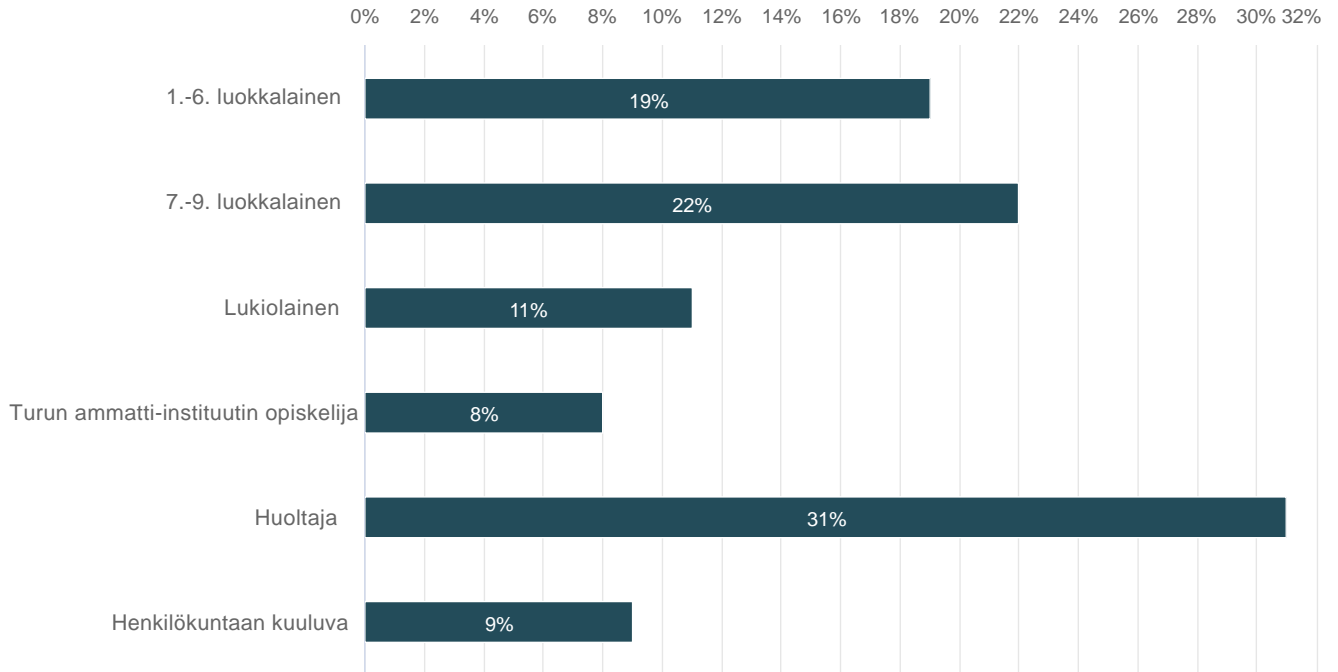

Raportin nimi: Perusraportti

Raportin otsikko: Koulujen työaikakysely

Vastaajien kokonaismäärä: 9533

1. Olen

Vastaajien määrä: 9504

	n	Prosentti
1.-6. luokkalainen	1859	19,56%
7.-9. luokkalainen	2121	22,32%
Lukiolainen	1023	10,76%
Turun ammatti-instituutin opiskelija	738	7,76%
Huoltaja	2905	30,57%
Henkilökuntaan kuuluva	858	9,03%