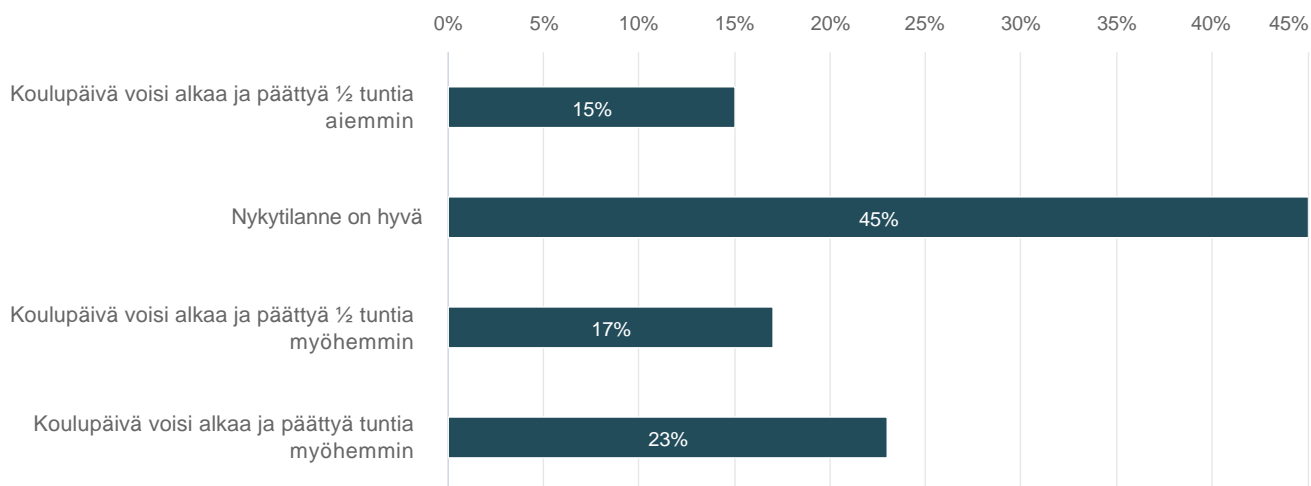

2. Koulutyö alkaa Turun kouluissa päivittäin klo 8-10 välillä. Kerro mielipiteesi koulujen työajoista rastittamalla sinulle mieluisin vaihtoehto.

Vastaajien määrä: 9519

	n	Prosentti
Koulupäivä voisi alkaa ja päättyä ½ tuntia aiemmin	1395	14,66%
Nykytilanne on hyvä	4315	45,33%
Koulupäivä voisi alkaa ja päättyä ½ tuntia myöhemmin	1647	17,3%
Koulupäivä voisi alkaa ja päättyä tuntia myöhemmin	2162	22,71%